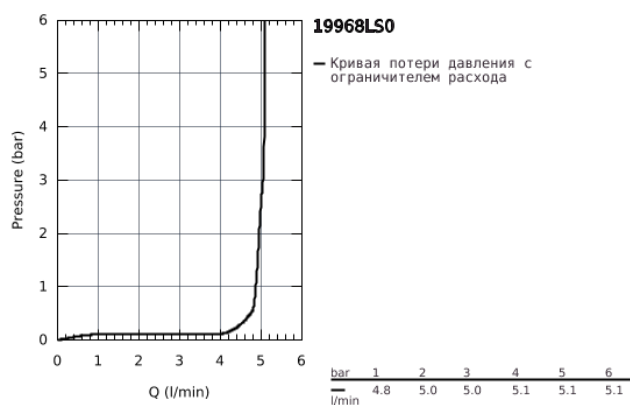

19 968 LS0 EURODISC JOY СМЕСИТЕЛЬ ДЛЯ РАКОВИНЫ НА ДВА ОТВЕРСТИЯ M-SIZE

ОПИСАНИЕ ПРОДУКТА

- настенный монтаж
- комплект верхней монтажной части для
- 23 429 000
- без встраиваемого механизма
- металлический рычаг
- GROHE StarLight хромированное покрытие поверхности
- GROHE EcoJoy SpeedClean аэратор с ограничением расхода воды 5,7 л/мин
- размер по осям 110 мм
- вынос 171 мм
- минимальное давление 1,0 бар

19 968 LS0 EURODISC JOY СМЕСИТЕЛЬ ДЛЯ РАКОВИНЫ НА ДВА ОТВЕРСТИЯ M-SIZE

SPARE PARTS

1: Рычаг (Order-nr. 46906LS0)

2: Аэратор (Order-nr. 48159000)

3: Набор удлинителей, 25 мм (Order-nr. 46901000)*

* Optional accessories