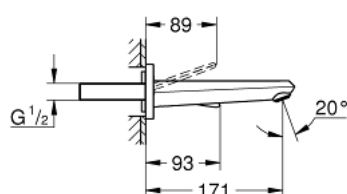

19 968 LS0 EURODISC JOY СМЕСИТЕЛЬ ДЛЯ РАКОВИНЫ НА ДВА ОТВЕРСТИЯ M-SIZE

ОПИСАНИЕ ПРОДУКТА

- настенный монтаж
- комплект верхней монтажной части для
- 23 429 000
- без встраиваемого механизма
- металлический рычаг
- GROHE StarLight хромированное покрытие поверхности
- GROHE EcoJoy SpeedClean аэратор с ограничением расхода воды 5,7 л/мин
- размер по осям 110 мм
- вынос 171 мм
- минимальное давление 1,0 бар

19 968 LS0 EURODISC JOY СМЕСИТЕЛЬ ДЛЯ РАКОВИНЫ НА ДВА ОТВЕРСТИЯ M-SIZE

SPARE PARTS

1: Рычаг (Order-nr. 46906LS0)

2: Аэратор (Order-nr. 48159000)

3: Набор удлинителей, 25 мм (Order-nr. 46901000)*

* Optional accessories