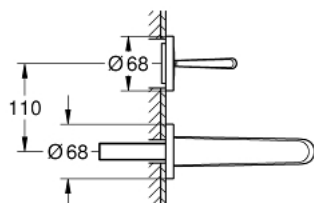

19 968 LS0 EURODISC JOY СМЕСИТЕЛЬ ДЛЯ РАКОВИНЫ НА ДВА ОТВЕРСТИЯ M-SIZE

ОПИСАНИЕ ПРОДУКТА

- настенный монтаж
- комплект верхней монтажной части для
- 23 429 000
- без встраиваемого механизма
- металлический рычаг
- GROHE StarLight хромированное покрытие поверхности
- GROHE EcoJoy SpeedClean аэратор с ограничением расхода воды 5,7 л/мин
- размер по осям 110 мм
- вынос 171 мм
- минимальное давление 1,0 бар

19 968 LS0 EURODISC JOY СМЕСИТЕЛЬ ДЛЯ РАКОВИНЫ НА ДВА ОТВЕРСТИЯ M-SIZE

SPARE PARTS

1: Рычаг (Order-nr. 46906LS0)

2: Аэратор (Order-nr. 48159000)

3: Набор удлинителей, 25 мм (Order-nr. 46901000)*

* Optional accessories