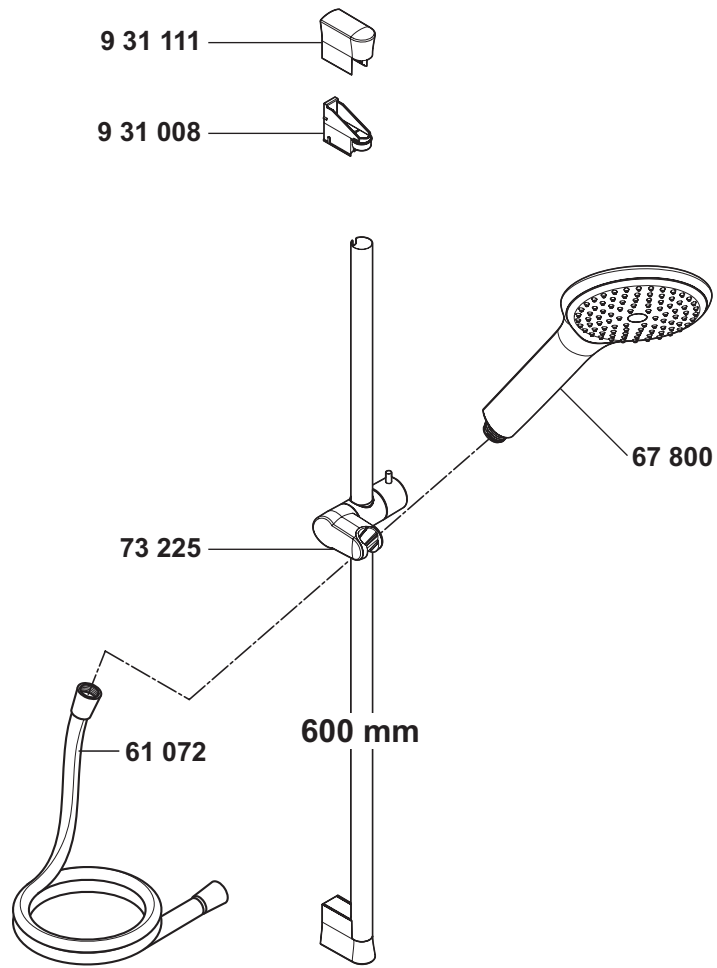

KLUDI FRESHLINE

67830

A_6783000

67830	Brause-Set 1S 900mm	shower set 1S 900mm	doucheset 1S 900mm
	61 072 flexibler Schlauch	flexible shower hose	flexibele doucheslang
	67 800 Handbrause 1S	handshower 1S	handdouche 1S
	73 225 Gleitschieber	Glider	glijstuk
	931 008 Wandhalter	wall hook	wandhouder
	931 111 Kappen	Caps	doppen