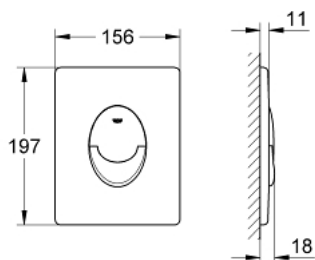

38 505 000 SKATE AIR НАКЛАДНАЯ ПАНЕЛЬ

ОПИСАНИЕ ПРОДУКТА

- 2 объема смыва или прерывание смыва старт/стоп
- для пневматического смывного клапана
- вертикальный монтаж
- 156 x 197 мм
- из ABS
- GROHE StarLight хромированное покрытие поверхности
- GROHE EcoJoy Технология совершенного потока при уменьшенном расходе воды
- для Rapid SL и Uniset со смывным бачком GD 2
- для установки на Rapid SLX необходимо заказать ревизионный короб 66 791 000 (приобретается отдельно)

Certificate NF

38 505 000 SKATE AIR НАКЛАДНАЯ ПАНЕЛЬ

ЗАПАСНЫЕ ЧАСТИ

1: Винт (Order-nr. 6636200M)

2: Крепежная рама (Order-nr. 43207000)

3: Крепежный набор (Order-nr. 4308500M)*

4: Крепежный набор (Order-nr. 4215800M)*