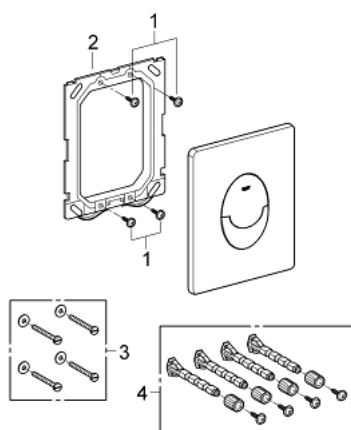

38 505 000 SKATE AIR НАКЛАДНАЯ ПАНЕЛЬ

ОПИСАНИЕ ПРОДУКТА

- 2 объема смыва или прерывание смыва старт/стоп
- для пневматического смывного клапана
- вертикальный монтаж
- 156 x 197 мм
- из ABS
- GROHE StarLight хромированное покрытие поверхности
- GROHE EcoJoy Технология совершенного потока при уменьшенном расходе воды
- для Rapid SL и Uniset со смывным бачком GD 2
- для установки на Rapid SLX необходимо заказать ревизионный короб 66 791 000 (приобретается отдельно)

Certificate NF

38 505 000 SKATE AIR НАКЛАДНАЯ ПАНЕЛЬ

ЗАПАСНЫЕ ЧАСТИ

1: Винт (Order-nr. 6636200M)

2: Крепежная рама (Order-nr. 43207000)

3: Крепежный набор (Order-nr. 4308500M)*

4: Крепежный набор (Order-nr. 4215800M)*