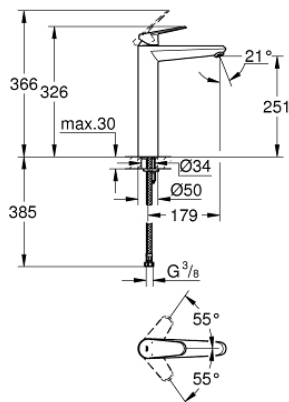

23 432 000 EURODISC COSMOPOLITAN СМЕСИТЕЛЬ ОДНОРЫЧАЖНЫЙ ДЛЯ РАКОВИНЫ DN 15 XL-SIZE

ОПИСАНИЕ ПРОДУКТА

- монтаж на одно отверстие
- металлический рычаг
- для отдельностоящих раковин
- GROHE SilkMove керамический картридж 35 мм
- регулировка расхода воды
- возможность установки мин. расхода 2,5 л/мин.
- GROHE StarLight хромированное покрытие поверхности
- GROHE EcoJoy SpeedClean аэратор с ограничением расхода воды 5,7 л/мин
- GROHE FastFixation Plus Система монтажа
- гладкий корпус
- гибкая подводка
- минимальное давление 1,0 бар
- дополнительный ограничитель температуры (46 375 000)

23 432 000 **EURODISC COSMOPOLITAN СМЕСИТЕЛЬ ОДНОРЫЧАЖНЫЙ ДЛЯ
РАКОВИНЫ DN 15
XL-SIZE**

ЗАПАСНЫЕ ЧАСТИ

- 1: Рычаг (Order-nr. 46738000)
- 2: Колпак (Order-nr. 46492000)
- 3: Винтовая стяжка (Order-nr. 46460000)
- 4: Картридж (Order-nr. 46374000)
- 5: Аэратор (Order-nr. 48159000)
- 6: Обратное резьбовое соединение (Order-nr. 46645000)
- 7: Ограничитель температуры (Order-nr. 46375000)*
- 8: Ключ (Order-nr. 19332000)*
- 9: Монтажный ключ (Order-nr. 19017000)*