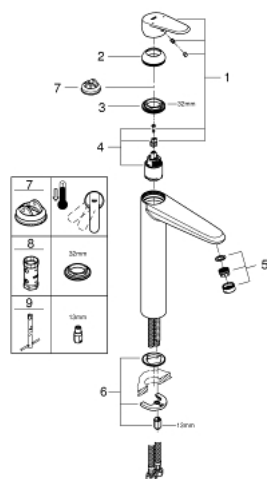

23 432 000 EURODISC COSMOPOLITAN СМЕСИТЕЛЬ ОДНОРЫЧАЖНЫЙ ДЛЯ РАКОВИНЫ DN 15 XL-SIZE

ОПИСАНИЕ ПРОДУКТА

- монтаж на одно отверстие
- металлический рычаг
- для отдельностоящих раковин
- GROHE SilkMove керамический картридж 35 мм
- регулировка расхода воды
- возможность установки мин. расхода 2,5 л/мин.
- GROHE StarLight хромированное покрытие поверхности
- GROHE EcoJoy SpeedClean аэратор с ограничением расхода воды 5,7 л/мин
- GROHE FastFixation Plus Система монтажа
- гладкий корпус
- гибкая подводка
- минимальное давление 1,0 бар
- дополнительный ограничитель температуры (46 375 000)

23 432 000 **EURODISC COSMOPOLITAN СМЕСИТЕЛЬ ОДНОРЫЧАЖНЫЙ ДЛЯ
РАКОВИНЫ DN 15
XL-SIZE**

ЗАПАСНЫЕ ЧАСТИ

- 1: Рычаг (Order-nr. 46738000)
- 2: Колпак (Order-nr. 46492000)
- 3: Винтовая стяжка (Order-nr. 46460000)
- 4: Картридж (Order-nr. 46374000)
- 5: Аэратор (Order-nr. 48159000)
- 6: Обратное резьбовое соединение (Order-nr. 46645000)
- 7: Ограничитель температуры (Order-nr. 46375000)*
- 8: Ключ (Order-nr. 19332000)*
- 9: Монтажный ключ (Order-nr. 19017000)*