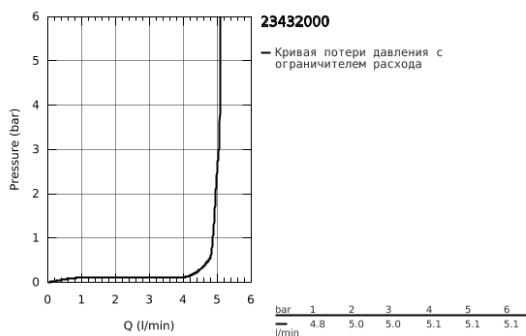

23 432 000 EURODISC COSMOPOLITAN СМЕСИТЕЛЬ ОДНОРЫЧАЖНЫЙ ДЛЯ РАКОВИНЫ DN 15 XL-SIZE

ОПИСАНИЕ ПРОДУКТА

- монтаж на одно отверстие
- металлический рычаг
- для отдельностоящих раковин
- GROHE SilkMove керамический картридж 35 мм
- регулировка расхода воды
- возможность установки мин. расхода 2,5 л/мин.
- GROHE StarLight хромированное покрытие поверхности
- GROHE EcoJoy SpeedClean аэратор с ограничением расхода воды 5,7 л/мин
- GROHE FastFixation Plus Система монтажа
- гладкий корпус
- гибкая подводка
- минимальное давление 1,0 бар
- дополнительный ограничитель температуры (46 375 000)

23 432 000 **EURODISC COSMOPOLITAN СМЕСИТЕЛЬ ОДНОРЫЧАЖНЫЙ ДЛЯ
РАКОВИНЫ DN 15
XL-SIZE**

ЗАПАСНЫЕ ЧАСТИ

- 1: Рычаг (Order-nr. 46738000)
- 2: Колпак (Order-nr. 46492000)
- 3: Винтовая стяжка (Order-nr. 46460000)
- 4: Картридж (Order-nr. 46374000)
- 5: Аэратор (Order-nr. 48159000)
- 6: Обратное резьбовое соединение (Order-nr. 46645000)
- 7: Ограничитель температуры (Order-nr. 46375000)*
- 8: Ключ (Order-nr. 19332000)*
- 9: Монтажный ключ (Order-nr. 19017000)*