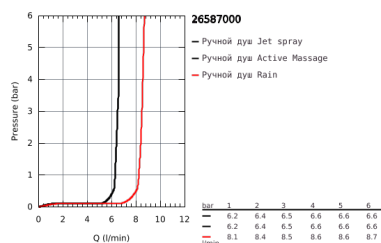

26 587 000 RAINSHOWER SMARTACTIVE 130 CUBE ДУШЕВОЙ ГАРНИТУР, 3 ВИДА СТРУЙ

ОПИСАНИЕ ПРОДУКТА

- в комплект входят:
- Rainshower SmartActive 130 Cube ручной душ (26 582)
- душевая штанга 900 мм
- с металлическими настенными креплениями
- душевой шланг 1750 мм (28 388 000)
- GROHE EasyReach полочка
- GROHE EcoJoy ограничитель расхода воды 9,5 л/мин
- GROHE DreamSpray превосходный поток воды
- GROHE StarLight хромированное покрытие поверхности
- GROHE FastFixation Plus (регулируемое расстояние между настенными креплениями штанги позволяет использовать для монтажа уже имеющиеся отверстия в стене)
- GROHE TileFix регулируемая глубина верхнего и нижнего креплений
- SpeedClean система против известковых отложений
- внутренний охлаждающий канал для продолжительного срока службы
- Twistfree против перекручивания шланга
- может использоваться с проточным водонагревателем