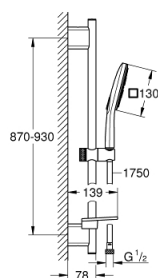

26 587 000 RAINSHOWER SMARTACTIVE 130 CUBE ДУШЕВОЙ ГАРНИТУР, 3 ВИДА СТРУЙ

ОПИСАНИЕ ПРОДУКТА

- в комплект входят:
- Rainshower SmartActive 130 Cube ручной душ (26 582)
- душевая штанга 900 мм
- с металлическими настенными креплениями
- душевой шланг 1750 мм (28 388 000)
- GROHE EasyReach полочка
- GROHE EcoJoy ограничитель расхода воды 9,5 л/мин
- GROHE DreamSpray превосходный поток воды
- GROHE StarLight хромированное покрытие поверхности
- GROHE FastFixation Plus (регулируемое расстояние между настенными креплениями штанги позволяет использовать для монтажа уже имеющиеся отверстия в стене)
- GROHE TileFix регулируемая глубина верхнего и нижнего креплений
- SpeedClean система против известковых отложений
- внутренний охлаждающий канал для продолжительного срока службы
- Twistfree против перекручивания шланга
- может использоваться с проточным водонагревателем

26 587 000 RAINSHOWER SMARTACTIVE 130 CUBE ДУШЕВОЙ ГАРНИТУР, 3 ВИДА СТРУЙ

26 587 000 **RAINSHOWER SMARTACTIVE 130 CUBE ДУШЕВОЙ ГАРНИТУР, 3 ВИДА
СТРУЙ**

ЗАПАСНЫЕ ЧАСТИ

1: Держатель душевой штанги (Order-nr. 48425000)

2: Скользящий элемент (Order-nr. 48424000)

3: Мыльница (Order-nr. 48426000)

4: Сетка (Order-nr. 0700200M)