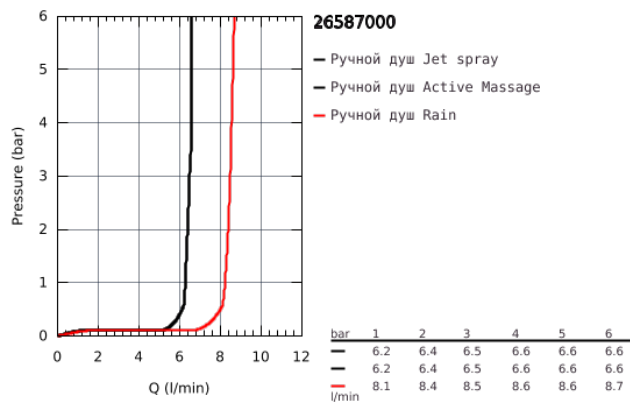

26 587 000 RAINSHOWER SMARTACTIVE 130 CUBE ДУШЕВОЙ ГАРНИТУР, 3 ВИДА СТРУЙ