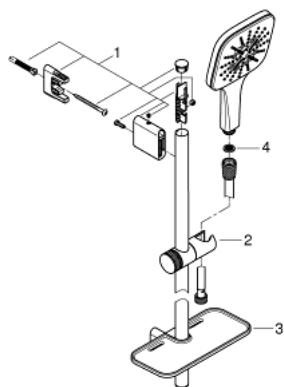

26 587 000 RAINSHOWER SMARTACTIVE 130 CUBE ДУШЕВОЙ ГАРНИТУР, 3 ВИДА СТРУЙ

ОПИСАНИЕ ПРОДУКТА

- в комплект входят:
- Rainshower SmartActive 130 Cube ручной душ (26 582)
- душевая штанга 900 мм
- с металлическими настенными креплениями
- душевой шланг 1750 мм (28 388 000)
- GROHE EasyReach полочка
- GROHE EcoJoy ограничитель расхода воды 9,5 л/мин
- GROHE DreamSpray превосходный поток воды
- GROHE StarLight хромированное покрытие поверхности
- GROHE FastFixation Plus (регулируемое расстояние между настенными креплениями штанги позволяет использовать для монтажа уже имеющиеся отверстия в стене)
- GROHE TileFix регулируемая глубина верхнего и нижнего креплений
- SpeedClean система против известковых отложений
- внутренний охлаждающий канал для продолжительного срока службы
- Twistfree против перекручивания шланга
- может использоваться с проточным водонагревателем

26 587 000 RAINSHOWER SMARTACTIVE 130 CUBE ДУШЕВОЙ ГАРНИТУР, 3 ВИДА СТРУЙ

26 587 000 **RAINSHOWER SMARTACTIVE 130 CUBE ДУШЕВОЙ ГАРНИТУР, 3 ВИДА
СТРУЙ**

ЗАПАСНЫЕ ЧАСТИ

1: Держатель душевой штанги (Order-nr. 48425000)

2: Скользящий элемент (Order-nr. 48424000)

3: Мыльница (Order-nr. 48426000)

4: Сетка (Order-nr. 0700200M)