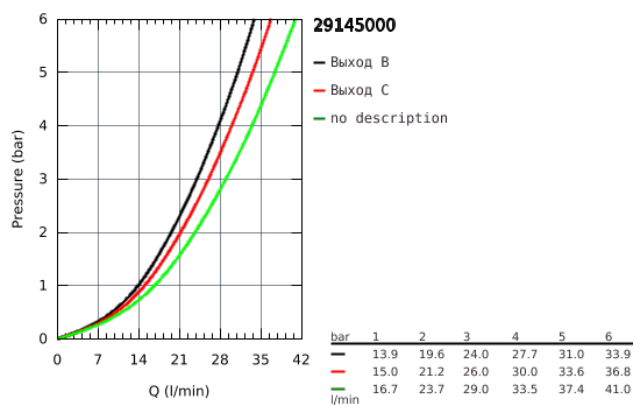

29 145 000 SMARTCONTROL СМЕСИТЕЛЬ СКРЫТОГО МОНТАЖА НА 2 ВЫХОДА