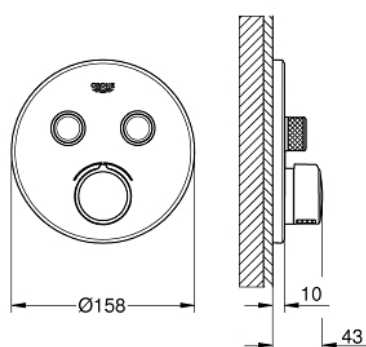

29 145 000 SMARTCONTROL СМЕСИТЕЛЬ СКРЫТОГО МОНТАЖА НА 2 ВЫХОДА

ОПИСАНИЕ ПРОДУКТА

- комплект верхней монтажной части для
- GROHE Rapido SmartBox 35 600/35 604 (универсальная встраиваемая часть)
- металлическая накладная панель с GROHE FastFixation (скрытые эксцентрики, уплотнение, скрытый монтаж), регулируемая на 6°
- GROHE StarLight хромированное покрытие поверхности
- SmartControl нажать для вкл/выкл, повернуть для увеличения напора воды от режима EcoJoy до максимального напора воды
- заменяемые символы
- картридж для смешивания воды
- возможность одновременного включения нескольких точек водоотвода
- без встраиваемой части
- распределение расхода: выход В = 23 л/мин выход С = 25 л/мин
выход В + С = 27 л/мин

29 145 000 SMARTCONTROL СМЕСИТЕЛЬ СКРЫТОГО МОНТАЖА НА 2 ВЫХОДА

29 145 000 SMARTCONTROL СМЕСИТЕЛЬ СКРЫТОГО МОНТАЖА НА 2 ВЫХОДА

ЗАПАСНЫЕ ЧАСТИ

- 1: Монтажная плата (Order-nr. 48363000)
 - 2: Рычаг (Order-nr. 46990000)
 - 3: Розетка (Order-nr. 46992000)
 - 4: Кнопочное управление (Order-nr. 48361000)
 - 5: Картридж (Order-nr. 48359000)
 - 5.1: Шпindelь (Order-nr. 49088000)
 - 6: Картридж (Order-nr. 46989000)
 - 7: Обратный клапан (Order-nr. 47979000)
 - 8: Уплотнение (Order-nr. 48360000)
 - 9: Ключ (Order-nr. 49059000)*
 - 10: Набор запорных клапанов (Order-nr. 1405300M)*
 - 11: Универсальный набор удлинителей для смесителей с 2-мя рукояткам и, 25 мм (Order-nr. 14048000)*
 - 12: Набор защиты от обратного потока (DIN-EN1717) (Order-nr. 14055000)*
- * Optional accessories