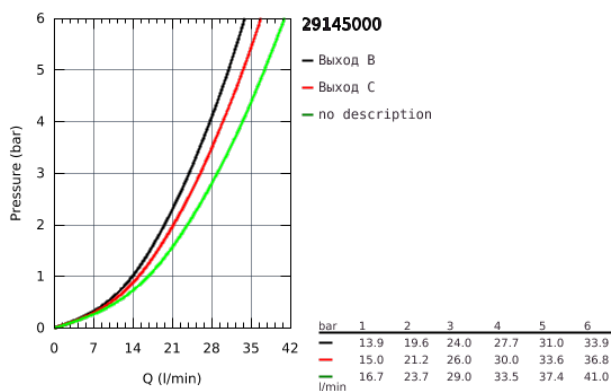

29 145 000 SMARTCONTROL СМЕСИТЕЛЬ СКРЫТОГО МОНТАЖА НА 2 ВЫХОДА

ОПИСАНИЕ ПРОДУКТА

- комплект верхней монтажной части для
- GROHE Rapido SmartBox 35 600/35 604 (универсальная встраиваемая часть)
- металлическая накладная панель с GROHE FastFixation (скрытые эксцентрики, уплотнение, скрытый монтаж), регулируемая на 6°
- GROHE StarLight хромированное покрытие поверхности
- SmartControl нажать для вкл/выкл, повернуть для увеличения напора воды от режима EcoJoy до максимального напора воды
- заменяемые символы
- картридж для смешивания воды
- возможность одновременного включения нескольких точек водоотвода
- без встраиваемой части
- распределение расхода: выход В = 23 л/мин выход С = 25 л/мин
выход В + С = 27 л/мин