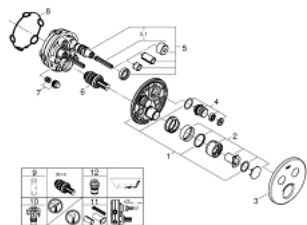

29 145 000 SMARTCONTROL СМЕСИТЕЛЬ СКРЫТОГО МОНТАЖА НА 2 ВЫХОДА

ОПИСАНИЕ ПРОДУКТА

- комплект верхней монтажной части для
- GROHE Rapido SmartBox 35 600/35 604 (универсальная встраиваемая часть)
- металлическая накладная панель с GROHE FastFixation (скрытые эксцентрики, уплотнение, скрытый монтаж), регулируемая на 6°
- GROHE StarLight хромированное покрытие поверхности
- SmartControl нажать для вкл/выкл, повернуть для увеличения напора воды от режима EcoJoy до максимального напора воды
- заменяемые символы
- картридж для смешивания воды
- возможность одновременного включения нескольких точек водоотвода
- без встраиваемой части
- распределение расхода: выход В = 23 л/мин выход С = 25 л/мин
выход В + С = 27 л/мин

29 145 000 SMARTCONTROL СМЕСИТЕЛЬ СКРЫТОГО МОНТАЖА НА 2 ВЫХОДА

29 145 000 SMARTCONTROL СМЕСИТЕЛЬ СКРЫТОГО МОНТАЖА НА 2 ВЫХОДА

ЗАПАСНЫЕ ЧАСТИ

- 1: Монтажная плата (Order-nr. 48363000)
 - 2: Рычаг (Order-nr. 46990000)
 - 3: Розетка (Order-nr. 46992000)
 - 4: Кнопочное управление (Order-nr. 48361000)
 - 5: Картридж (Order-nr. 48359000)
 - 5.1: Шпindelь (Order-nr. 49088000)
 - 6: Картридж (Order-nr. 46989000)
 - 7: Обратный клапан (Order-nr. 47979000)
 - 8: Уплотнение (Order-nr. 48360000)
 - 9: Ключ (Order-nr. 49059000)*
 - 10: Набор запорных клапанов (Order-nr. 1405300M)*
 - 11: Универсальный набор удлинителей для смесителей с 2-мя рукояткам и, 25 мм (Order-nr. 14048000)*
 - 12: Набор защиты от обратного потока (DIN-EN1717) (Order-nr. 14055000)*
- * Optional accessories