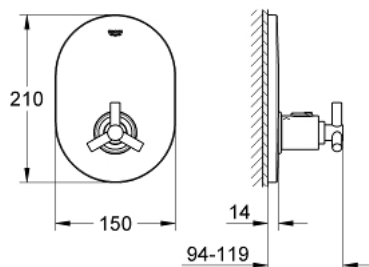

19 392 000 ATRIO ЦЕНТРАЛЬНЫЙ ТЕРМОСТАТ

ОПИСАНИЕ ПРОДУКТА

- комплект верхней монтажной части для
- GROHE Rapido T 35 500 000
- без встраиваемого механизма
- GROHE StarLight хромированное покрытие поверхности
- GROHE SafeStop стопор безопасности при 38°C
- уплотнитель розетки и рычага
- настенная розетка
- скрытое крепление
- с ручкой Ypsilon