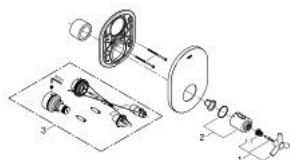

19 392 000 ATRIO ЦЕНТРАЛЬНЫЙ ТЕРМОСТАТ

ЗАПАСНЫЕ ЧАСТИ

1. 1: Рукоятка Atrio Ypsilon (Order-nr. 47680000)
   - 1.1: Переходник-защелка (Order-nr. 08943000)
   - 1.2: Резьбовой штифт (Order-nr. 1123200M)
   - 2: Рукоятка выбора температуры (Order-nr. 06676000)
   - 3: Набор удлинителей 27,5 мм (Order-nr. 47780000)*
2. Optional accessories