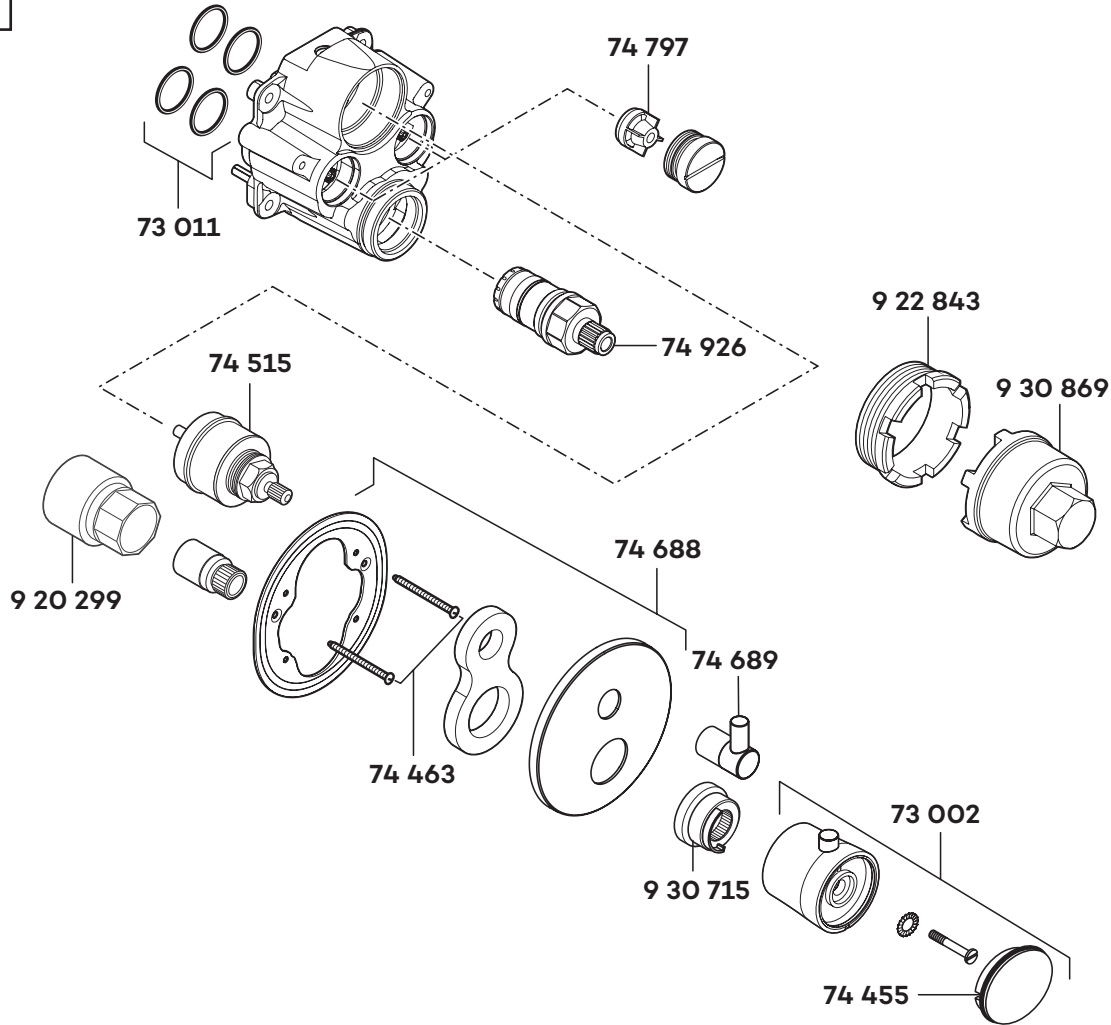

52830

A_5283075A

52830	03/18 → Unterputz-Wanne/ Brause-Thermostatarmatur	concealed-thermostat-bath- and shower mixer	thermostatische inbouw bad-/ douchemengkraan
	73 002 Thermostatgriff	handle	grep
	73 011 Dichtungssatz	sealing set	set dichtingen
	73 319 Diverter Kartusche	Diverter cartridge	omstel binnenwerk
	74 455 Kappe	cap	dop
	74 463 Schraube	screw	schroef
	74 688 Rosette	wall flange	rozet
	74 689 Umstellgriff/Absperrgriff	lever for diverter/shut-off handle	omstelgreep/greep open-dicht
	74 797 Rückflussverhinderer	back flow preventer (check valve)	terugslagklep
	76 390 Temperaturregeleinheit	temperature control valve	temperatuurregeleenheid
	920 299 Kopfstückverlängerung	head piece extension	huls
	922 416 Adapter	Adapter	Adapter
	922 566 Spanschraube	screw	spanschroef
	930 914 Justierbuchse	sleeve	blokkeringshuls

KLUDI BALANCE

52830

A_5283075

52830	→ 02/18	Unterputz-Wanne/ Brause-Thermostatarmatur	concealed-thermostat-bath- and shower mixer	thermostatische inbouw bad-/ douchemengkraan
73 002		Thermostatgriff	handle	grep
73 011		Dichtungssatz	sealing set	set dichtingen
74 455		Kappe	cap	dop
74 463		Schraube	screw	schroef
74 515		Umstellkartusche	Diverter cartridge	omstel binnenwerk
74 688		Rosette	wall flange	rozet
74 689		Umstellgriff/Absperrgriff	lever for diverter/shut-off handle	omstelgreep/greep open-dicht
74 797		Rückflussverhinderer	back flow preventer (check valve)	terugslagklep
74 926		Temperaturregeleinheit	temperature control valve	temperatuurregeleinheid
9 20 299		Kopfstückverlängerung	head piece extension	huls
9 22 843		Spannschraube	screw	spanschroef
9 30 715		Justierbuchse	sleeve	blokkeringshuls
9 30 869		Spannschraubenschlüssel	spanner	sleutel voor spanschroef