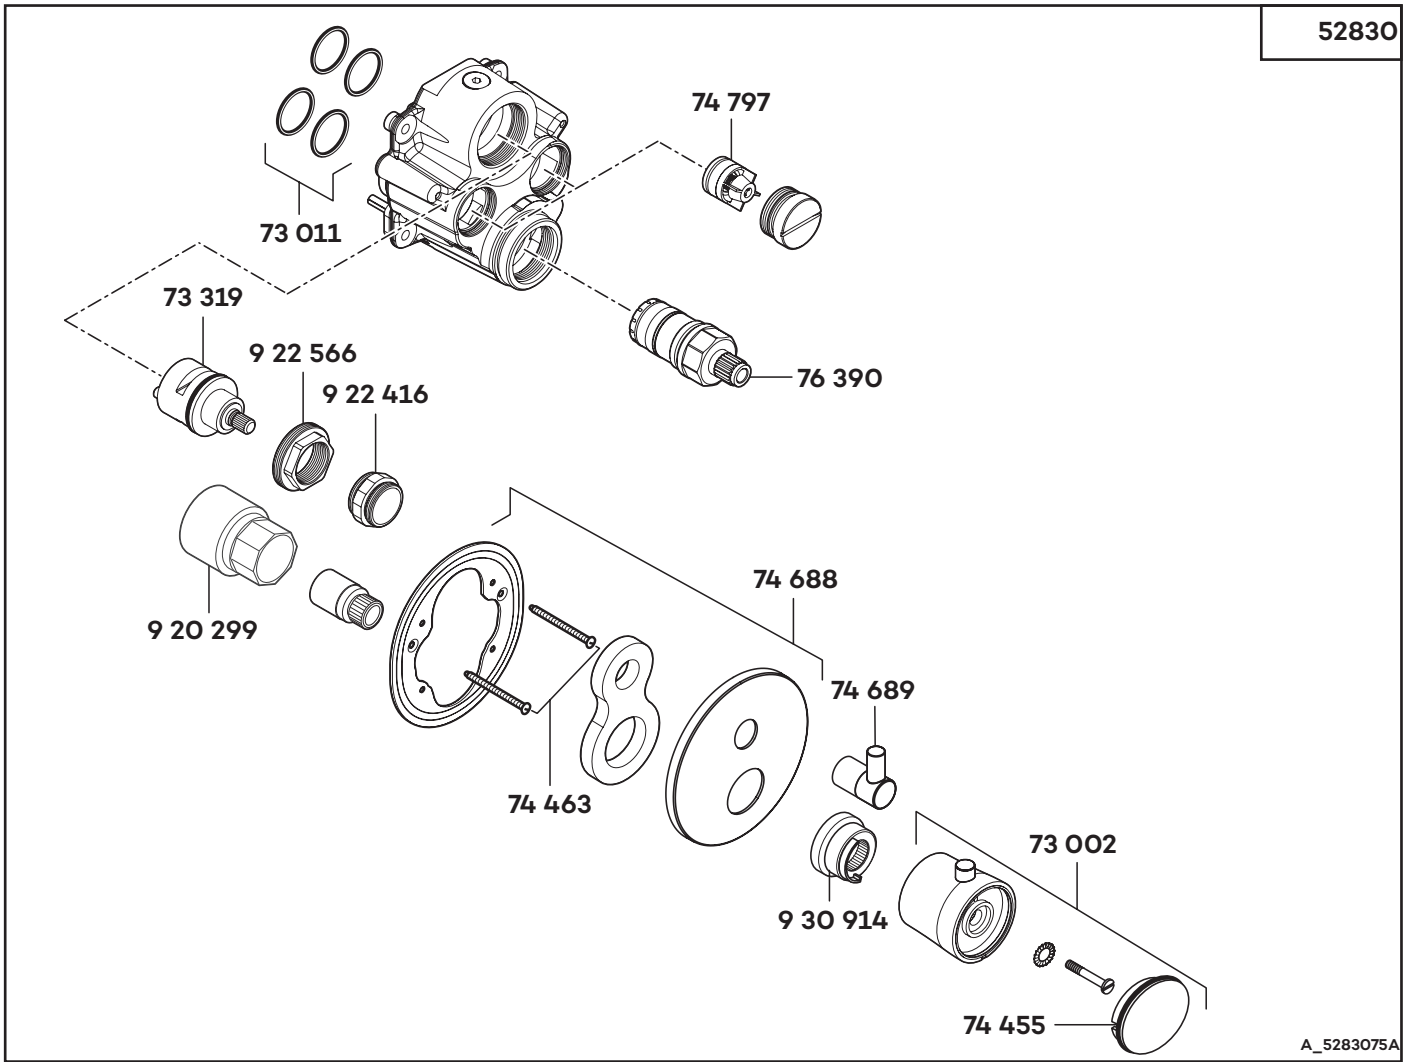

52830

A_5283075A

52830	03/18 → Unterputz-Wanne/ Brause-Thermostatarmatur	concealed-thermostat-bath- and shower mixer	thermostatische inbouw bad-/ douchemengkraan
	73 002 Thermostatgriff	handle	grep
	73 011 Dichtungssatz	sealing set	set dichtingen
	73 319 Diverter Kartusche	Diverter cartridge	omstel binnenwerk
	74 455 Kappe	cap	dop
	74 463 Schraube	screw	schroef
	74 688 Rosette	wall flange	rozet
	74 689 Umstellgriff/Absperrgriff	lever for diverter/shut-off handle	omstelgreep/greep open-dicht
	74 797 Rückflussverhinderer	back flow preventer (check valve)	terugslagklep
	76 390 Temperaturregeleinheit	temperature control valve	temperatuurregeleenheid
	920 299 Kopfstückverlängerung	head piece extension	huls
	922 416 Adapter	Adapter	Adapter
	922 566 Spanschraube	screw	spanschroef
	930 914 Justierbuchse	sleeve	blokkeringshuls

KLUDI BALANCE

52830

A_5283075

52830	→ 02/18	Unterputz-Wanne/ Brause-Thermostatarmatur	concealed-thermostat-bath- and shower mixer	thermostatische inbouw bad-/ douchemengkraan
73 002		Thermostatgriff	handle	grep
73 011		Dichtungssatz	sealing set	set dichtingen
74 455		Kappe	cap	dop
74 463		Schraube	screw	schroef
74 515		Umstellkartusche	Diverter cartridge	omstel binnenwerk
74 688		Rosette	wall flange	rozet
74 689		Umstellgriff/Absperrgriff	lever for diverter/shut-off handle	omstelgreep/greep open-dicht
74 797		Rückflussverhinderer	back flow preventer (check valve)	terugslagklep
74 926		Temperaturregeleinheit	temperature control valve	temperatuurregeleinheid
9 20 299		Kopfstückverlängerung	head piece extension	huls
9 22 843		Spannschraube	screw	spanschroef
9 30 715		Justierbuchse	sleeve	blokkeringshuls
9 30 869		Spannschraubenschlüssel	spanner	sleutel voor spanschroef