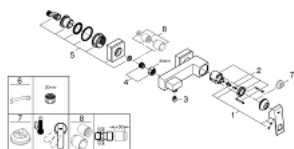

23 145 000 EUROCUBE СМЕСИТЕЛЬ ОДНОРЫЧАЖНЫЙ ДЛЯ ДУША, DN 15

ОПИСАНИЕ ПРОДУКТА

- настенный монтаж
- металлический рычаг
- GROHE SilkMove керамический картридж Ø 46 мм
- GROHE StarLight хромированное покрытие поверхности
- регулировка расхода воды
- отвод для душа снизу 1/2" со встроенным обратным клапаном
- скрытые S-образные эксцентрики
- с защитой от обратного потока

23 145 000 EUROCUBE СМЕСИТЕЛЬ ОДНОРЫЧАЖНЫЙ ДЛЯ ДУША, DN 15

ЗАПАСНЫЕ ЧАСТИ

- 1: Рычаг (Order-nr. 46782000)
 - 2: Картридж (Order-nr. 46048000)
 - 3: Обратный клапан (Order-nr. 08565000)
 - 4: Резьбовое соединение
подключения 1/2" (Order-nr. 45044000)
 - 5: S-образный эксцентрик (Order-nr. 47824000)
 - 6: Ключ (Order-nr. 19377000)*
 - 7: Ограничитель температуры (Order-nr. 46375000)*
 - 8: Набор удлинителей, 30 мм (Order-nr. 46238000)*
- * Optional accessories