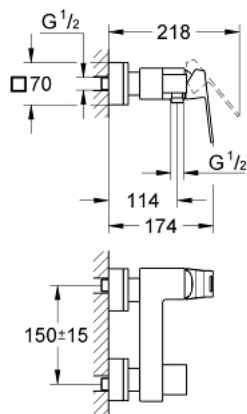

23 145 000 EUROCUBE СМЕСИТЕЛЬ ОДНОРЫЧАЖНЫЙ ДЛЯ ДУША, DN 15

ОПИСАНИЕ ПРОДУКТА

- настенный монтаж
- металлический рычаг
- GROHE SilkMove керамический картридж Ø 46 мм
- GROHE StarLight хромированное покрытие поверхности
- регулировка расхода воды
- отвод для душа снизу 1/2" со встроенным обратным клапаном
- скрытые S-образные эксцентрики
- с защитой от обратного потока

23 145 000 EUROCUBE СМЕСИТЕЛЬ ОДНОРЫЧАЖНЫЙ ДЛЯ ДУША, DN 15

ЗАПАСНЫЕ ЧАСТИ

- 1: Рычаг (Order-nr. 46782000)
 - 2: Картридж (Order-nr. 46048000)
 - 3: Обратный клапан (Order-nr. 08565000)
 - 4: Резьбовое соединение
подключения 1/2" (Order-nr. 45044000)
 - 5: S-образный эксцентрик (Order-nr. 47824000)
 - 6: Ключ (Order-nr. 19377000)*
 - 7: Ограничитель температуры (Order-nr. 46375000)*
 - 8: Набор удлинителей, 30 мм (Order-nr. 46238000)*
- * Optional accessories