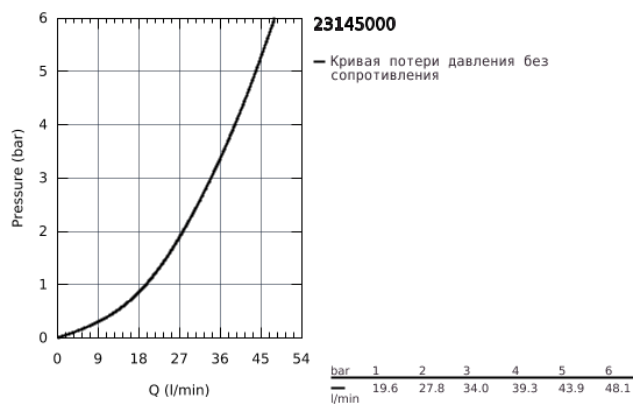

23 145 000 EUROCUBE СМЕСИТЕЛЬ ОДНОРЫЧАЖНЫЙ ДЛЯ ДУША, DN 15

ОПИСАНИЕ ПРОДУКТА

- настенный монтаж
- металлический рычаг
- GROHE SilkMove керамический картридж Ø 46 мм
- GROHE StarLight хромированное покрытие поверхности
- регулировка расхода воды
- отвод для душа снизу 1/2" со встроенным обратным клапаном
- скрытые S-образные эксцентрики
- с защитой от обратного потока