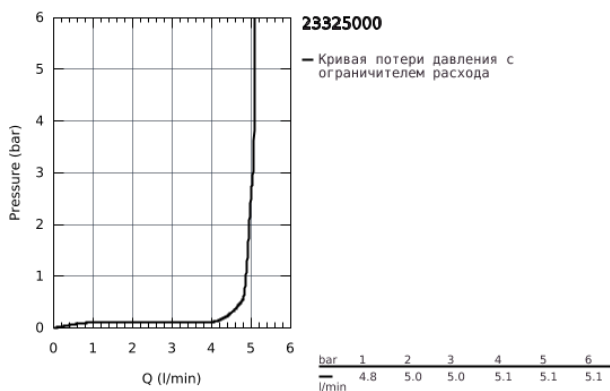

23 325 000 EUROSMART COSMOPOLITAN СМЕСИТЕЛЬ ОДНОРЫЧАЖНЫЙ ДЛЯ РАКОВИНЫ, DN 15 M-SIZE

ОПИСАНИЕ ПРОДУКТА

- монтаж на одно отверстие
- металлический рычаг
- GROHE SilkMove керамический картридж 35 мм
- регулировка расхода воды
- GROHE StarLight хромированное покрытие поверхности
- GROHE EcoJoy - 5,7 л/мин
- GROHE FastFixation система быстрого монтажа
- рычажный донный клапан 1 1/4"
- гибкая подводка
- минимальное давление 1,0 бар
- дополнительный ограничитель температуры (46 375 000)

23 325 000 **EUROSMART COSMOPOLITAN СМЕСИТЕЛЬ ОДНОРЫЧАЖНЫЙ ДЛЯ
РАКОВИНЫ, DN 15
M-SIZE**

ЗАПАСНЫЕ ЧАСТИ

- 1: Рычаг (Order-nr. 46681000)
 - 2: Колпак (Order-nr. 46492000)
 - 3: Винтовая стяжка (Order-nr. 46460000)
 - 4: Картридж (Order-nr. 46374000)
 - 5: Аэратор (Order-nr. 48159000)
 - 6: Тяга (Order-nr. 46739000)
 - 7: Обратное резьбовое соединение (Order-nr. 46671000)
 - 8: Сливной гарнитур 1 1/4" (Order-nr. 28910000)
 - 8.1: Пробка (Order-nr. 07182000)
 - 8.2: Эксцентриковая тяга (Order-nr. 07052000)
 - 9: Ограничитель температуры (Order-nr. 46375000)*
 - 10: Монтажный ключ (Order-nr. 19017000)*
 - 11: Ключ (Order-nr. 19332000)*
 - 12: Эксцентриковая тяга (Order-nr. 07341000)*
- * Optional accessories