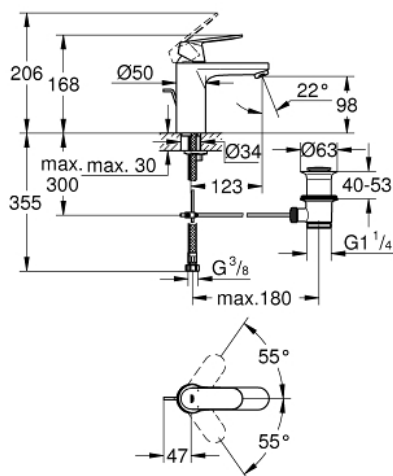

23 325 000 EUROSMART COSMOPOLITAN СМЕСИТЕЛЬ ОДНОРЫЧАЖНЫЙ ДЛЯ РАКОВИНЫ, DN 15 M-SIZE

ОПИСАНИЕ ПРОДУКТА

- монтаж на одно отверстие
- металлический рычаг
- GROHE SilkMove керамический картридж 35 мм
- регулировка расхода воды
- GROHE StarLight хромированное покрытие поверхности
- GROHE EcoJoy - 5,7 л/мин
- GROHE FastFixation система быстрого монтажа
- рычажный донный клапан 1 1/4"
- гибкая подводка
- минимальное давление 1,0 бар
- дополнительный ограничитель температуры (46 375 000)

23 325 000 **EUROSMART COSMOPOLITAN СМЕСИТЕЛЬ ОДНОРЫЧАЖНЫЙ ДЛЯ
РАКОВИНЫ, DN 15
M-SIZE**

ЗАПАСНЫЕ ЧАСТИ

- 1: Рычаг (Order-nr. 46681000)
 - 2: Колпак (Order-nr. 46492000)
 - 3: Винтовая стяжка (Order-nr. 46460000)
 - 4: Картридж (Order-nr. 46374000)
 - 5: Аэратор (Order-nr. 48159000)
 - 6: Тяга (Order-nr. 46739000)
 - 7: Обратное резьбовое соединение (Order-nr. 46671000)
 - 8: Сливной гарнитур 1 1/4" (Order-nr. 28910000)
 - 8.1: Пробка (Order-nr. 07182000)
 - 8.2: Эксцентриковая тяга (Order-nr. 07052000)
 - 9: Ограничитель температуры (Order-nr. 46375000)*
 - 10: Монтажный ключ (Order-nr. 19017000)*
 - 11: Ключ (Order-nr. 19332000)*
 - 12: Эксцентриковая тяга (Order-nr. 07341000)*
- * Optional accessories