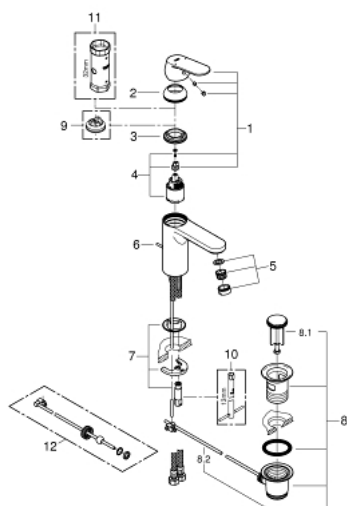

23 325 000 EUROSMART COSMOPOLITAN СМЕСИТЕЛЬ ОДНОРЫЧАЖНЫЙ ДЛЯ РАКОВИНЫ, DN 15 M-SIZE

ОПИСАНИЕ ПРОДУКТА

- монтаж на одно отверстие
- металлический рычаг
- GROHE SilkMove керамический картридж 35 мм
- регулировка расхода воды
- GROHE StarLight хромированное покрытие поверхности
- GROHE EcoJoy - 5,7 л/мин
- GROHE FastFixation система быстрого монтажа
- рычажный донный клапан 1 1/4"
- гибкая подводка
- минимальное давление 1,0 бар
- дополнительный ограничитель температуры (46 375 000)

23 325 000 **EUROSMART COSMOPOLITAN СМЕСИТЕЛЬ ОДНОРЫЧАЖНЫЙ ДЛЯ
РАКОВИНЫ, DN 15
M-SIZE**

ЗАПАСНЫЕ ЧАСТИ

- 1: Рычаг (Order-nr. 46681000)
 - 2: Колпак (Order-nr. 46492000)
 - 3: Винтовая стяжка (Order-nr. 46460000)
 - 4: Картридж (Order-nr. 46374000)
 - 5: Аэратор (Order-nr. 48159000)
 - 6: Тяга (Order-nr. 46739000)
 - 7: Обратное резьбовое соединение (Order-nr. 46671000)
 - 8: Сливной гарнитур 1 1/4" (Order-nr. 28910000)
 - 8.1: Пробка (Order-nr. 07182000)
 - 8.2: Эксцентриковая тяга (Order-nr. 07052000)
 - 9: Ограничитель температуры (Order-nr. 46375000)*
 - 10: Монтажный ключ (Order-nr. 19017000)*
 - 11: Ключ (Order-nr. 19332000)*
 - 12: Эксцентриковая тяга (Order-nr. 07341000)*
- * Optional accessories