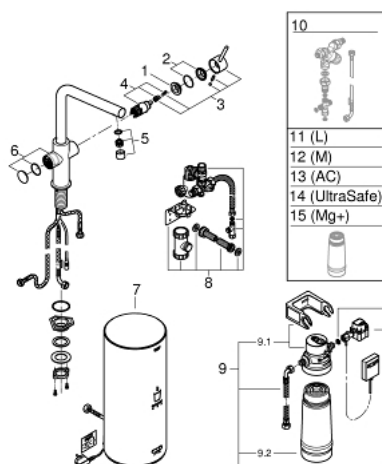

30 325 DC1 GROHE RED DUO СМЕСИТЕЛЬ И БОЙЛЕР L-SIZE

ЗАПАСНЫЕ ЧАСТИ

1. 1: Крепежное кольцо (Order-nr. 07419000)
   - 2: Колпак (Order-nr. 46581DC0)
   - 3: Рычаг (Order-nr. 46957DC0)
   - 4: Картридж (Order-nr. 46580000)
   - 5: Аэратор (Order-nr. 13999DC0)
   - 6: Кнопка вкл. фильтр. кипящей воды суперст (Order-nr. 46997DC0)
   - 7: Бойлер Grohe Red (Order-nr. 40831001)
   - 8: Система сброса давления Red (Order-nr. 48371000)
   - 9: Фильтр S-size с головкой для фильтра (Order-nr. 40438001)
   - 9.1: Головка фильтра (Order-nr. 64508001)
   - 9.2: Фильтр S-Size (Order-nr. 40404001)
   - 10: Смешивающее устройство (Order-nr. 40841001)*
   - 11: Фильтр L-Size (Order-nr. 40412001)*
   - 12: Фильтр M-Size (Order-nr. 40430001)*
   - 13: Фильтр на основе активированного угля (Order-nr. 40547001)*
   - 14: Фильтр UltraSafe (Order-nr. 40575001)*
   - 15: Фильтр Магний+ (Order-nr. 40691001)*
2. Optional accessories