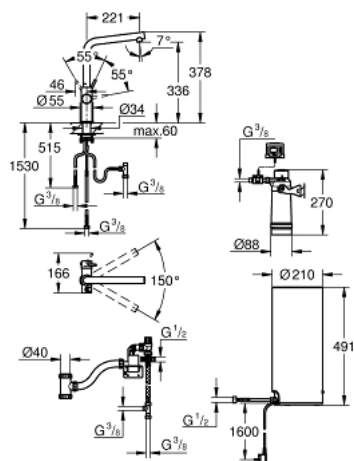

30 325 DC1 GROHE RED DUO СМЕСИТЕЛЬ И БОЙЛЕР L-SIZE

ОПИСАНИЕ ПРОДУКТА

- в комплект входят:
- GROHE Red Duo однорычажный смеситель для мойки
- монтаж на одно отверстие
- L-образный излив
- GROHE ChildLock кнопка для безопасного открывания кипящей воды
- сертифицированная TÜV тройная защита от случайного включения кипящей воды
- GROHE StarLight хромированное покрытие поверхности
- GROHE SilkMove керамический картридж 28 мм
- трубкообразный излив с теплоизоляцией
- диапазон поворота 150°;
- отдельные водотоки внутри излива
- гибкая подводка
- подключение для бойлера GROHE Red
- GROHE Red бойлер L-size
- резервуар для кипящей и горячей воды
- 5.5 литров 100° C кипящей воды
- Общая емкость 7 литров
- давление: 1-7 бар
- гибкие шланги подключения и выход для кипящей воды
- Одобрено в CE
- напряжение подключения 230 V 50 Hz
- потребляемая мощность 2100 Вт
- потребляемая мощность в режиме ожидания 15 Вт
- класс энергопотребления A
- GROHE Red Фильтр с головкой для фильтра
- для защиты бойлера от накипи
- Ресурс 600 л при жесткости воды 20° dKH
- 5-ступенчатая фильтрация
- счетчик расхода фильтрованной воды