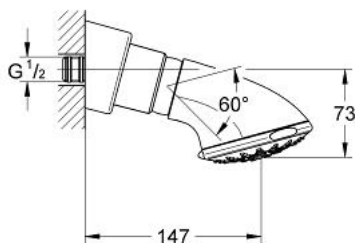

### ОПИСАНИЕ ПРОДУКТА

- Normal/Jet/Rain/Massage/Champagne
- шаровой шарнир
- угол наклона зависит от высоты монтажа
- резьба присоединения с встроенным уплотнением
- GROHE StarLight хромированное покрытие поверхности
- SpeedClean система против известковых отложений

28 513 000 **MOVARIO 100 FIVE ВЕРХНИЙ ДУШ С 5 РЕЖИМАМИ**

**ЗАПАСНЫЕ ЧАСТИ**

1: Розетка (Order-nr. 45664000)

2: резьбовой штифт М6х6 (Order-nr. 45665000)

3: Сетка (Order-nr. 0492200М)