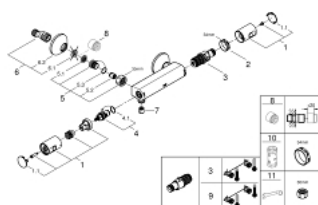

### ОПИСАНИЕ ПРОДУКТА

- настенный монтаж
- GROHE StarLight хромированное покрытие поверхности
- GROHE TurboStat компактный картридж с восковым термoeлементом
- GROHE SafeStop стопор безопасности при 38°C
- GROHE EcoJoy Технология совершенного потока при уменьшенном расходе воды
- GROHE EcoButton рукоятка регулировки напора с кнопкой для экономии воды и индивидуально устанавливаемым стопором
- встроенный стопор смешанной воды
- керамический вентиль 1/2", 180°
- отвод для душа снизу 1/2"
- встроенные обратные клапаны
- грязеулавливающие фильтры
- скрытые S-образные эксцентрики
- металлическая розетка
- с защитой от обратного потока

### ЗАПАСНЫЕ ЧАСТИ

- 1: Рычаг (Order-nr. 47728000)
- 1.1: Заглушка (Order-nr. 6458500M)
- 2: Крепежное кольцо (Order-nr. 47743000)
- 3: Компактный термостатический картридж 1/2" (Order-nr. 47439000)
- 4: Керамический вентиль 1/2" (Order-nr. 45346000)
- 4.1: O-кольцо Ø18,2 x Ø1,7 (Order-nr. 0392400M)
- 5: Обратный клапан (Order-nr. 47189000)
- 5.1: Грязеулавливающий фильтр (Order-nr. 0726400M)
- 5.2: Обратный клапан (Order-nr. 08565000)
- 5.3: O-кольцо Ø17 x Ø2 (Order-nr. 0305500M)
- 6: S-образный эксцентрик (Order-nr. 12075000)
- 6.1: Уплотнение (Order-nr. 0138600M)
- 6.2: Розетка (Order-nr. 0221000M)
- 7: Обратный клапан (Order-nr. 08565000)
- 8: Удлинение 3/4", 20 мм (Order-nr. 0713000M)\*
- 9: GROHE TurboStat картридж 1/2" (Order-nr. 47175000)\*
- 10: Ключ (Order-nr. 19332000)\*
- 11: Ключ (Order-nr. 19377000)\*