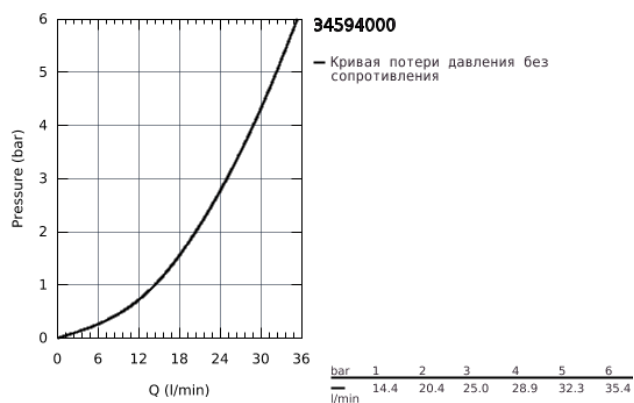

ОПИСАНИЕ ПРОДУКТА

- настенный монтаж
- GROHE StarLight хромированное покрытие поверхности
- GROHE TurboStat компактный картридж с восковым термoeлементом
- GROHE SafeStop стопор безопасности при 38°C
- GROHE EcoJoy Технология совершенного потока при уменьшенном расходе воды
- GROHE EcoButton рукоятка регулировки напора с кнопкой для экономии воды и индивидуально устанавливаемым стопором
- встроенный стопор смешанной воды
- керамический вентиль 1/2", 180°
- отвод для душа снизу 1/2"
- встроенные обратные клапаны
- грязеулавливающие фильтры
- скрытые S-образные эксцентрики
- металлическая розетка
- с защитой от обратного потока