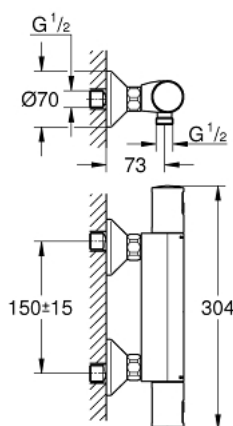

## 34 594 000 PRECISION START ТЕРМОСТАТ ДЛЯ ДУША, DN 15

### ОПИСАНИЕ ПРОДУКТА

- настенный монтаж
- GROHE StarLight хромированное покрытие поверхности
- GROHE TurboStat компактный картридж с восковым термoeлементом
- GROHE SafeStop стопор безопасности при 38°C
- GROHE EcoJoy Технология совершенного потока при уменьшенном расходе воды
- GROHE EcoButton рукоятка регулировки напора с кнопкой для экономии воды и индивидуально устанавливаемым стопором
- встроенный стопор смешанной воды
- керамический вентиль 1/2", 180°
- отвод для душа снизу 1/2"
- встроенные обратные клапаны
- грязеулавливающие фильтры
- скрытые S-образные эксцентрики
- металлическая розетка
- с защитой от обратного потока

### ЗАПАСНЫЕ ЧАСТИ

- 1: Рычаг (Order-nr. 47728000)
- 1.1: Заглушка (Order-nr. 6458500M)
- 2: Крепежное кольцо (Order-nr. 47743000)
- 3: Компактный термостатический картридж 1/2" (Order-nr. 47439000)
- 4: Керамический вентиль 1/2" (Order-nr. 45346000)
- 4.1: O-кольцо Ø18,2 x Ø1,7 (Order-nr. 0392400M)
- 5: Обратный клапан (Order-nr. 47189000)
- 5.1: Грязеулавливающий фильтр (Order-nr. 0726400M)
- 5.2: Обратный клапан (Order-nr. 08565000)
- 5.3: O-кольцо Ø17 x Ø2 (Order-nr. 0305500M)
- 6: S-образный эксцентрик (Order-nr. 12075000)
- 6.1: Уплотнение (Order-nr. 0138600M)
- 6.2: Розетка (Order-nr. 0221000M)
- 7: Обратный клапан (Order-nr. 08565000)
- 8: Удлинение 3/4", 20 мм (Order-nr. 0713000M)\*
- 9: GROHE TurboStat картридж 1/2" (Order-nr. 47175000)\*
- 10: Ключ (Order-nr. 19332000)\*
- 11: Ключ (Order-nr. 19377000)\*