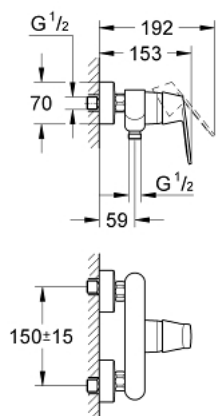

## 32 837 000 EUROSMART COSMOPOLITAN СМЕСИТЕЛЬ ОДНОРЫЧАЖНЫЙ ДЛЯ ДУША, DN 15

### ОПИСАНИЕ ПРОДУКТА

- настенный монтаж
- металлический рычаг
- GROHE SilkMove керамический картридж Ø 46 мм
- GROHE StarLight хромированное покрытие поверхности
- регулировка расхода воды
- возможность установки мин. расхода 2,5 л/мин.
- отвод для душа снизу 1/2" со встроенным обратным клапаном
- скрытые S-образные эксцентрики
- дополнительный ограничитель температуры (46 308 000)
- с защитой от обратного потока
- класс шума I по DIN 4109

32 837 000 **EUROSMART COSMOPOLITAN СМЕСИТЕЛЬ ОДНОРЫЧАЖНЫЙ ДЛЯ ДУША, DN 15**

**ЗАПАСНЫЕ ЧАСТИ**

- 1: Рычаг (Order-nr. 46682000)
  - 2: Колпак (Order-nr. 46427000)
  - 3: Картридж (Order-nr. 46048000)
  - 4: Резьбовое соединение подключения 1/2" (Order-nr. 45044000)
  - 5: S-образный эксцентрик (Order-nr. 12662000)
  - 6: Обратный клапан (Order-nr. 08565000)
  - 7: Ограничитель температуры (Order-nr. 46308000)\*
  - 8: Удлинение 3/4", 20 мм (Order-nr. 0713000M)\*
  - 9: Пластиковая полочка (Order-nr. 18349000)\*
- \* Optional accessories