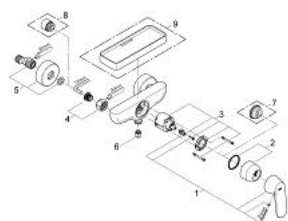

### ОПИСАНИЕ ПРОДУКТА

- настенный монтаж
- металлический рычаг
- GROHE SilkMove керамический картридж Ø 46 мм
- GROHE StarLight хромированное покрытие поверхности
- регулировка расхода воды
- возможность установки мин. расхода 2,5 л/мин.
- отвод для душа снизу 1/2" со встроенным обратным клапаном
- скрытые S-образные эксцентрики
- дополнительный ограничитель температуры (46 308 000)
- с защитой от обратного потока
- класс шума I по DIN 4109

32 837 000 **EUROSMART COSMOPOLITAN СМЕСИТЕЛЬ ОДНОРЫЧАЖНЫЙ ДЛЯ ДУША, DN 15**

**ЗАПАСНЫЕ ЧАСТИ**

- 1: Рычаг (Order-nr. 46682000)
  - 2: Колпак (Order-nr. 46427000)
  - 3: Картридж (Order-nr. 46048000)
  - 4: Резьбовое соединение подключения 1/2" (Order-nr. 45044000)
  - 5: S-образный эксцентрик (Order-nr. 12662000)
  - 6: Обратный клапан (Order-nr. 08565000)
  - 7: Ограничитель температуры (Order-nr. 46308000)\*
  - 8: Удлинение 3/4", 20 мм (Order-nr. 0713000M)\*
  - 9: Пластиковая полочка (Order-nr. 18349000)\*
- \* Optional accessories