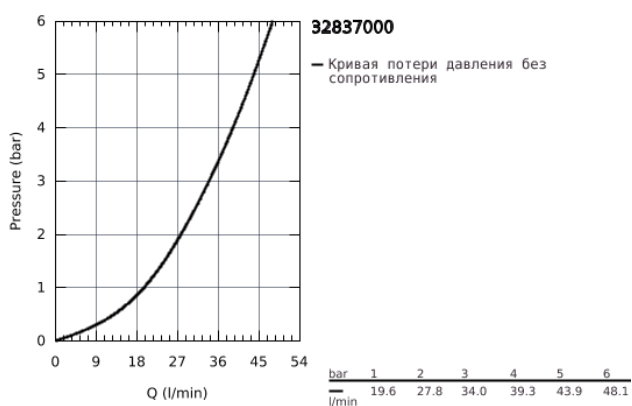

## 32 837 000 EUROSMART COSMOPOLITAN СМЕСИТЕЛЬ ОДНОРЫЧАЖНЫЙ ДЛЯ ДУША, DN 15

### ОПИСАНИЕ ПРОДУКТА

- настенный монтаж
- металлический рычаг
- GROHE SilkMove керамический картридж Ø 46 мм
- GROHE StarLight хромированное покрытие поверхности
- регулировка расхода воды
- возможность установки мин. расхода 2,5 л/мин.
- отвод для душа снизу 1/2" со встроенным обратным клапаном
- скрытые S-образные эксцентрики
- дополнительный ограничитель температуры (46 308 000)
- с защитой от обратного потока
- класс шума I по DIN 4109