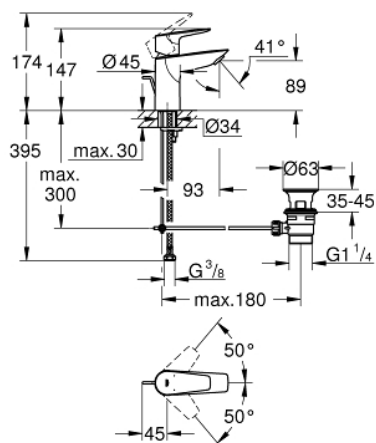

23 328 001 BAUEDGE СМЕСИТЕЛЬ ОДНОРЫЧАЖНЫЙ ДЛЯ РАКОВИНЫ, DN 15 S-SIZE

ОПИСАНИЕ ПРОДУКТА

- монтаж на одно отверстие
- металлический рычаг
- GROHE Longlife керамический картридж 28 мм
- с ограничителем температуры
- GROHE StarLight хромированное покрытие поверхности
- GROHE Zero Изолированный водоток - вода не контактирует с металлами корпуса смесителя
- GROHE EcoJoy - 5,7 л/мин
- система быстрого монтажа
- рычажный донный клапан 1 1/4", пластик
- гибкая подводка
- профессиональная серия

23 328 001 BAUEDGE СМЕСИТЕЛЬ ОДНОРЫЧАЖНЫЙ ДЛЯ РАКОВИНЫ, DN 15 S-SIZE

ЗАПАСНЫЕ ЧАСТИ

- 1: Картридж (Order-nr. 48518000)
 - 2: Тяга (Order-nr. 46739000)
 - 3: Аэратор (Order-nr. 48159000)
 - 4: Обратное резьбовое соединение (Order-nr. 46249000)
 - 5: Сливной гарнитур 1 1/4" (Order-nr. 28910000)
 - 5.1: Пробка (Order-nr. 07182000)
 - 5.2: Эксцентриковая тяга (Order-nr. 07052000)
 - 6: Эксцентриковая тяга (Order-nr. 07341000)*
 - 7: Монтажный ключ (Order-nr. 19017000)*
- * Optional accessories