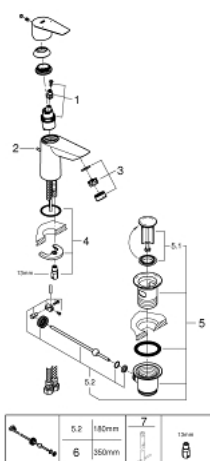

23 328 001 BAUEDGE СМЕСИТЕЛЬ ОДНОРЫЧАЖНЫЙ ДЛЯ РАКОВИНЫ, DN 15 S-SIZE

ОПИСАНИЕ ПРОДУКТА

- монтаж на одно отверстие
- металлический рычаг
- GROHE Longlife керамический картридж 28 мм
- с ограничителем температуры
- GROHE StarLight хромированное покрытие поверхности
- GROHE Zero Изолированный водоток - вода не контактирует с металлами корпуса смесителя
- GROHE EcoJoy - 5,7 л/мин
- система быстрого монтажа
- рычажный донный клапан 1 1/4", пластик
- гибкая подводка
- профессиональная серия

23 328 001 BAUEDGE СМЕСИТЕЛЬ ОДНОРЫЧАЖНЫЙ ДЛЯ РАКОВИНЫ, DN 15 S-SIZE

ЗАПАСНЫЕ ЧАСТИ

- 1: Картридж (Order-nr. 48518000)
 - 2: Тяга (Order-nr. 46739000)
 - 3: Аэратор (Order-nr. 48159000)
 - 4: Обратное резьбовое соединение (Order-nr. 46249000)
 - 5: Сливной гарнитур 1 1/4" (Order-nr. 28910000)
 - 5.1: Пробка (Order-nr. 07182000)
 - 5.2: Эксцентриковая тяга (Order-nr. 07052000)
 - 6: Эксцентриковая тяга (Order-nr. 07341000)*
 - 7: Монтажный ключ (Order-nr. 19017000)*
- * Optional accessories