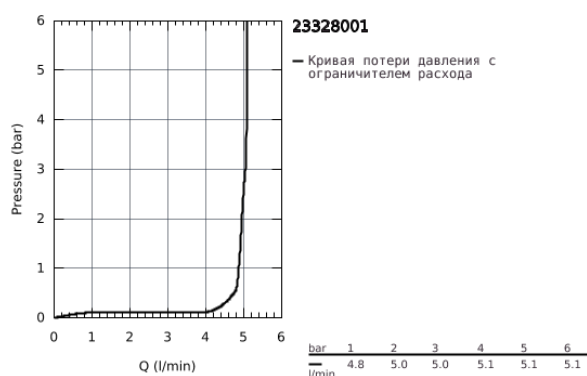

23 328 001 BAUEDGE СМЕСИТЕЛЬ ОДНОРЫЧАЖНЫЙ ДЛЯ РАКОВИНЫ, DN 15 S-SIZE

ОПИСАНИЕ ПРОДУКТА

- монтаж на одно отверстие
- металлический рычаг
- GROHE Longlife керамический картридж 28 мм
- с ограничителем температуры
- GROHE StarLight хромированное покрытие поверхности
- GROHE Zero Изолированный водоток - вода не контактирует с металлами корпуса смесителя
- GROHE EcoJoy - 5,7 л/мин
- система быстрого монтажа
- рычажный донный клапан 1 1/4", пластик
- гибкая подводка
- профессиональная серия

23 328 001 BAUEDGE СМЕСИТЕЛЬ ОДНОРЫЧАЖНЫЙ ДЛЯ РАКОВИНЫ, DN 15 S-SIZE

ЗАПАСНЫЕ ЧАСТИ

- 1: Картридж (Order-nr. 48518000)
 - 2: Тяга (Order-nr. 46739000)
 - 3: Аэратор (Order-nr. 48159000)
 - 4: Обратное резьбовое соединение (Order-nr. 46249000)
 - 5: Сливной гарнитур 1 1/4" (Order-nr. 28910000)
 - 5.1: Пробка (Order-nr. 07182000)
 - 5.2: Эксцентриковая тяга (Order-nr. 07052000)
 - 6: Эксцентриковая тяга (Order-nr. 07341000)*
 - 7: Монтажный ключ (Order-nr. 19017000)*
- * Optional accessories