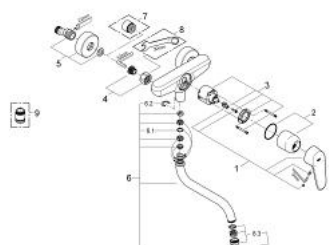

33 772 002 EURODISC COSMOPOLITAN СМЕСИТЕЛЬ ОДНОРЫЧАЖНЫЙ ДЛЯ МОЙКИ, DN 15

ОПИСАНИЕ ПРОДУКТА

- настенный монтаж
- GROHE StarLight хромированное покрытие поверхности
- GROHE SilkMove керамический картридж Ø 46 мм
- аэратор
- регулировка расхода воды
- поворотный трубкообразный излив
- выбор радиуса поворота: 0° / 150°
- вынос 271 мм
- скрытые S-образные эксцентрики

33 772 002 EURODISC COSMOPOLITAN СМЕСИТЕЛЬ ОДНОРЫЧАЖНЫЙ ДЛЯ МОЙКИ, DN 15

ЗАПАСНЫЕ ЧАСТИ

- 1: Рычаг (Order-nr. 46743000)
- 2: Колпак (Order-nr. 46243000)
- 3: Картридж (Order-nr. 46048000)
- 4: Резьбовое соединение подключения 1/2" (Order-nr. 45044000)
- 5: S-образный эксцентрик (Order-nr. 12662000)
- 6: Трубообразный излив (Order-nr. 13007000)
- 6.1: O-кольцо Ø13,5 x Ø2,75 (Order-nr. 0128500M)
- 6.2: Страховочное кольцо (Order-nr. 0485300M)
- 6.3: Аэратор (Order-nr. 06574000)
- 7: Удлинение 3/4", 20 мм (Order-nr. 0713000M)*
- 8: Ключ (Order-nr. 19377000)*
- 9: Переходник (Order-nr. 45562000)*