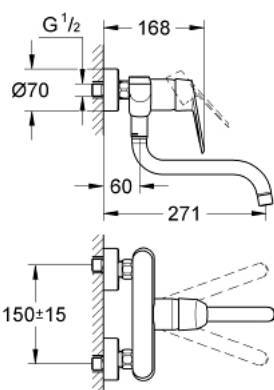

33 772 002 EURODISC COSMOPOLITAN СМЕСИТЕЛЬ ОДНОРЫЧАЖНЫЙ ДЛЯ МОЙКИ, DN 15

ОПИСАНИЕ ПРОДУКТА

- настенный монтаж
- GROHE StarLight хромированное покрытие поверхности
- GROHE SilkMove керамический картридж Ø 46 мм
- аэратор
- регулировка расхода воды
- поворотный трубкообразный излив
- выбор радиуса поворота: 0° / 150°
- вынос 271 мм
- скрытые S-образные эксцентрики

33 772 002 EURODISC COSMOPOLITAN СМЕСИТЕЛЬ ОДНОРЫЧАЖНЫЙ ДЛЯ МОЙКИ, DN 15

ЗАПАСНЫЕ ЧАСТИ

- 1: Рычаг (Order-nr. 46743000)
- 2: Колпак (Order-nr. 46243000)
- 3: Картридж (Order-nr. 46048000)
- 4: Резьбовое соединение подключения 1/2" (Order-nr. 45044000)
- 5: S-образный эксцентрик (Order-nr. 12662000)
- 6: Трубообразный излив (Order-nr. 13007000)
- 6.1: O-кольцо Ø13,5 x Ø2,75 (Order-nr. 0128500M)
- 6.2: Страховочное кольцо (Order-nr. 0485300M)
- 6.3: Аэратор (Order-nr. 06574000)
- 7: Удлинение 3/4", 20 мм (Order-nr. 0713000M)*
- 8: Ключ (Order-nr. 19377000)*
- 9: Переходник (Order-nr. 45562000)*