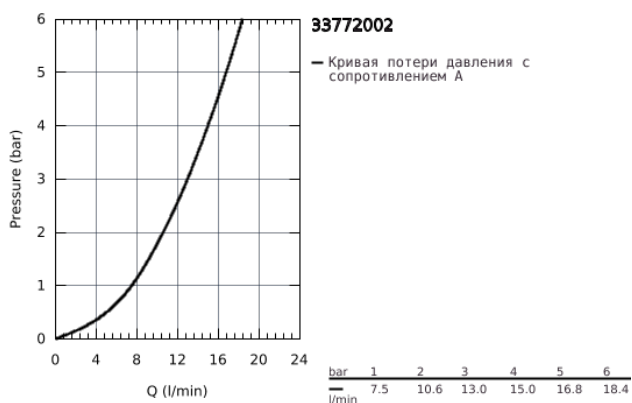

33 772 002 EURODISC COSMOPOLITAN СМЕСИТЕЛЬ ОДНОРЫЧАЖНЫЙ ДЛЯ МОЙКИ, DN 15

ОПИСАНИЕ ПРОДУКТА

- настенный монтаж
- GROHE StarLight хромированное покрытие поверхности
- GROHE SilkMove керамический картридж Ø 46 мм
- аэратор
- регулировка расхода воды
- поворотный трубкообразный излив
- выбор радиуса поворота: 0° / 150°
- вынос 271 мм
- скрытые S-образные эксцентрики