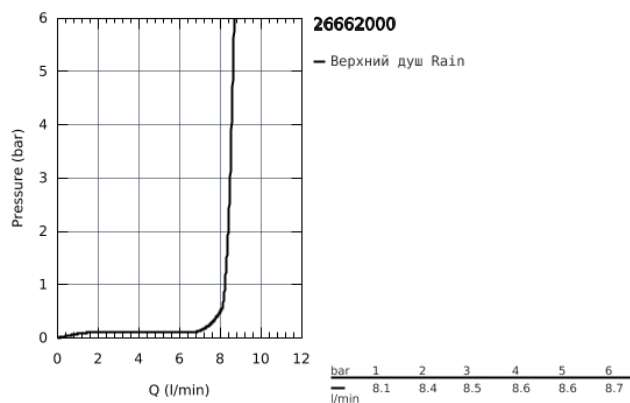

26 662 000 **TEMPESTA 250 ВЕРХНИЙ ДУШ С ОДНИМ РЕЖИМОМ**

ОПИСАНИЕ ПРОДУКТА

- Rain
- Ø 250 мм
- полностью хромированные поверхности
- шаровый шарнир с углом поворота ± 10°
- резьбовое соединение 1/2"
- GROHE EcoJoy ограничитель расхода воды 9,5 л/мин
- GROHE DreamSpray превосходный поток воды
- GROHE StarLight хромированное покрытие поверхности
- SpeedClean система против известковых отложений
- внутренний охлаждающий канал для продолжительного срока службы
- может использоваться с проточным водонагревателем
- профессиональная серия

26 662 000 **ТЕМРЕСТА 250 ВЕРХНИЙ ДУШ С ОДНИМ РЕЖИМОМ**

ЗАПАСНЫЕ ЧАСТИ

1: Уплотнение Ø18,5 x Ø12 x 2 (Order-nr. 0138900M)

2: Сетка (Order-nr. 48007000)