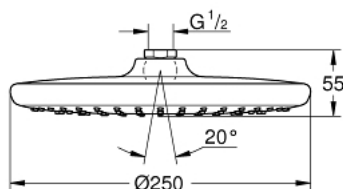

26 662 000 **TEMPESTA 250 ВЕРХНИЙ ДУШ С ОДНИМ РЕЖИМОМ**

ОПИСАНИЕ ПРОДУКТА

- Rain
- Ø 250 мм
- полностью хромированные поверхности
- шаровый шарнир с углом поворота ± 10°
- резьбовое соединение 1/2"
- GROHE EcoJoy ограничитель расхода воды 9,5 л/мин
- GROHE DreamSpray превосходный поток воды
- GROHE StarLight хромированное покрытие поверхности
- SpeedClean система против известковых отложений
- внутренний охлаждающий канал для продолжительного срока службы
- может использоваться с проточным водонагревателем
- профессиональная серия

26 662 000 **ТЕМРЕСТА 250 ВЕРХНИЙ ДУШ С ОДНИМ РЕЖИМОМ**

ЗАПАСНЫЕ ЧАСТИ

1: Уплотнение Ø18,5 x Ø12 x 2 (Order-nr. 0138900M)

2: Сетка (Order-nr. 48007000)