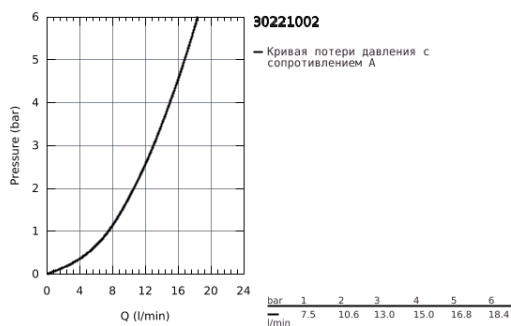

30 221 002 EUROSTYLE COSMOPOLITAN СМЕСИТЕЛЬ ОДНОРЫЧАЖНЫЙ ДЛЯ МОЙКИ, DN 15

ОПИСАНИЕ ПРОДУКТА

- с высоким изливом
- монтаж на одно отверстие
- GROHE StarLight хромированное покрытие поверхности
- GROHE SilkMove керамический картридж 35 мм
- аэратор
- регулировка расхода воды
- поворотный трубкообразный излив
- регулируемый радиус поворота 0° / 150° / 360°
- гибкая подводка
- система быстрого монтажа
- встроенный ограничитель температуры