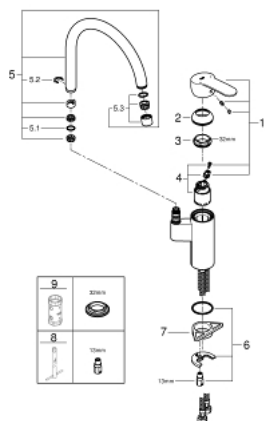

30 221 002 EUROSTYLE COSMOPOLITAN СМЕСИТЕЛЬ ОДНОРЫЧАЖНЫЙ ДЛЯ МОЙКИ, DN 15

ОПИСАНИЕ ПРОДУКТА

- с высоким изливом
- монтаж на одно отверстие
- GROHE StarLight хромированное покрытие поверхности
- GROHE SilkMove керамический картридж 35 мм
- аэратор
- регулировка расхода воды
- поворотный трубкообразный излив
- регулируемый радиус поворота 0° / 150° / 360°
- гибкая подводка
- система быстрого монтажа
- встроенный ограничитель температуры

30 221 002 EUROSTYLE COSMOPOLITAN СМЕСИТЕЛЬ ОДНОРЫЧАЖНЫЙ ДЛЯ МОЙКИ, DN 15

ЗАПАСНЫЕ ЧАСТИ

- 1: Рычаг (Order-nr. 46726000)
- 2: Колпак (Order-nr. 46492000)
- 3: Screw ring (Order-nr. 46815000)
- 4: Картридж (Order-nr. 46374000)
- 5: Трубнообразный излив (Order-nr. 13372000)
- 5.1: O-кольцо Ø13,5 x Ø2,75 (Order-nr. 0128500M)
- 5.2: Страховочное кольцо (Order-nr. 4826600M)
- 5.3: Аэратор (Order-nr. 06574000)
- 6: Обратное резьбовое соединение (Order-nr. 46249000)
- 7: Стабилизирующая плашка (Order-nr. 05334000)
- 8: Монтажный ключ (Order-nr. 19017000)*
- 9: Ключ (Order-nr. 19332000)*