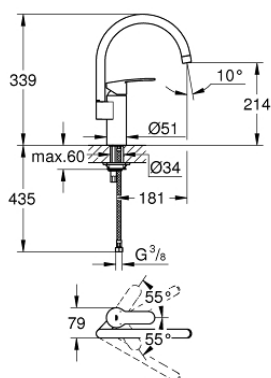

30 221 002 EUROSTYLE COSMOPOLITAN СМЕСИТЕЛЬ ОДНОРЫЧАЖНЫЙ ДЛЯ МОЙКИ, DN 15

ОПИСАНИЕ ПРОДУКТА

- с высоким изливом
- монтаж на одно отверстие
- GROHE StarLight хромированное покрытие поверхности
- GROHE SilkMove керамический картридж 35 мм
- аэратор
- регулировка расхода воды
- поворотный трубкообразный излив
- регулируемый радиус поворота 0° / 150° / 360°
- гибкая подводка
- система быстрого монтажа
- встроенный ограничитель температуры

30 221 002 EUROSTYLE COSMOPOLITAN СМЕСИТЕЛЬ ОДНОРЫЧАЖНЫЙ ДЛЯ МОЙКИ, DN 15

ЗАПАСНЫЕ ЧАСТИ

- 1: Рычаг (Order-nr. 46726000)
- 2: Колпак (Order-nr. 46492000)
- 3: Screw ring (Order-nr. 46815000)
- 4: Картридж (Order-nr. 46374000)
- 5: Трубнообразный излив (Order-nr. 13372000)
- 5.1: O-кольцо Ø13,5 x Ø2,75 (Order-nr. 0128500M)
- 5.2: Страховочное кольцо (Order-nr. 4826600M)
- 5.3: Аэратор (Order-nr. 06574000)
- 6: Обратное резьбовое соединение (Order-nr. 46249000)
- 7: Стабилизирующая плашка (Order-nr. 05334000)
- 8: Монтажный ключ (Order-nr. 19017000)*
- 9: Ключ (Order-nr. 19332000)*