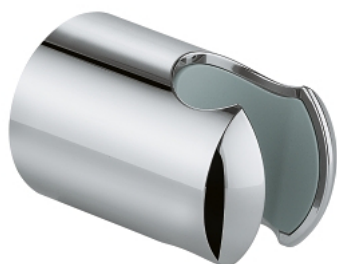

### ОПИСАНИЕ ПРОДУКТА

- без регулировки
- GROHE StarLight хромированное покрытие поверхности