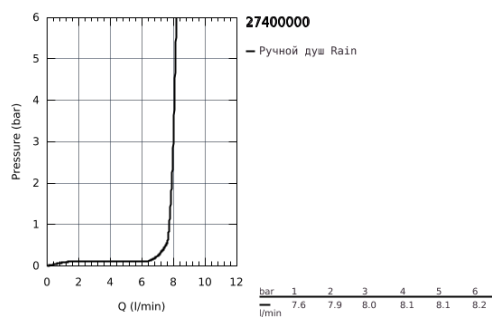

27 400 000 EUPHORIA COSMOPOLITAN STICK РУЧНОЙ ДУШ, 1 ВИД СТРУИ

ОПИСАНИЕ ПРОДУКТА

- Normal
- GROHE EcoJoy ограничитель расхода воды 9,5 л/мин
- GROHE StarLight хромированное покрытие поверхности
- SpeedClean система против известковых отложений
- внутренний охлаждающий канал для продолжительного срока службы
- универсальное крепление, подходящее к любому стандартному шлангу
- может использоваться с проточным водонагревателем
- минимальное давление 1,0 бар

27 400 000 **EUPHORIA COSMOPOLITAN STICK РУЧНОЙ ДУШ, 1 ВИД СТРУИ**

ЗАПАСНЫЕ ЧАСТИ

1: Сетка (Order-nr. 0700200M)