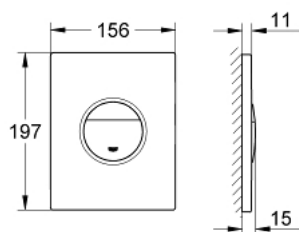

38 765 P00 NOVA COSMOPOLITAN НАКЛАДНАЯ ПАНЕЛЬ

ОПИСАНИЕ ПРОДУКТА

- 2 объема смыва или прерывание смыва старт/стоп
- для пневматического смывного клапана
- для вертикального и горизонтального монтажа
- 156 x 197 мм
- из ABS
- GROHE StarLight хромированное покрытие поверхности
- GROHE EcoJoy Технология совершенного потока при уменьшенном расходе воды
- для Rapid SL и Uniset со смывным бачком GD 2
- для установки на Rapid SLX необходимо заказать ревизионный короб 66 791 000 (приобретается отдельно)

38 765 P00 NOVA COSMOPOLITAN НАКЛАДНАЯ ПАНЕЛЬ

ЗАПАСНЫЕ ЧАСТИ

1: Винт (Order-nr. 6636200M)

2: Крепежная рама (Order-nr. 43207000)

3: Накладная панель с кнопкой (Order-nr. 42375P00)

4: Крепежный набор (Order-nr. 4308500M)*