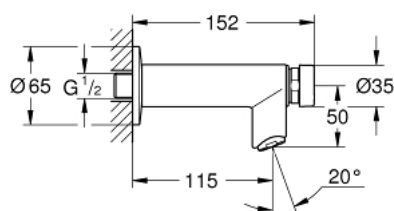

36 266 000 **EUROECO COSMOPOLITAN T АВТОМАТИЧЕСКИЙ НАСТЕННЫЙ ВЕНТИЛЬ,
DN 15**

ЗАПАСНЫЕ ЧАСТИ

- 1: Картридж (Order-nr. 42383000)
- 1.1: Комплект уплотнений (Order-nr. 4271500M)
- 1.2: Кольца-прокладки (Order-nr. 4282000M)
- 2: Аэратор (Order-nr. 48159000)