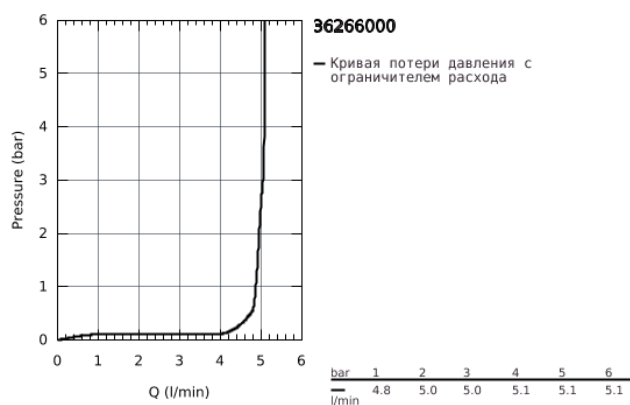

36 266 000 EUROECO COSMOPOLITAN T АВТОМАТИЧЕСКИЙ НАСТЕННЫЙ ВЕНТИЛЬ, DN 15

ОПИСАНИЕ ПРОДУКТА

- настенный монтаж
- для холодной или смешанной воды
- маркировка голубая/красная
- GROHE StarLight хромированное покрытие поверхности
- GROHE EcoJoy Технология совершенного потока при уменьшенном расходе воды
- ограничитель расхода воды 5,7 л/мин.
- 3 режима: короткий - средний - длинный (заводская настройка: короткий), примерно 7, 15, 30 сек. (зависит от давления)
- розетки,
- минимальное давление 1,0 бар