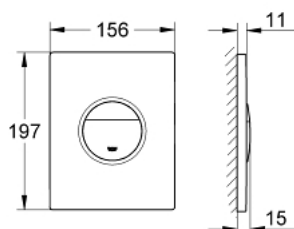

### ОПИСАНИЕ ПРОДУКТА

- с графическим принтом
- 2 объема смыва или прерывание смыва старт/стоп
- для пневматического смывного клапана
- для вертикального и горизонтального монтажа
- 156 x 197 мм
- из ABS
- GROHE EcoJoy Технология совершенного потока при уменьшенном расходе воды