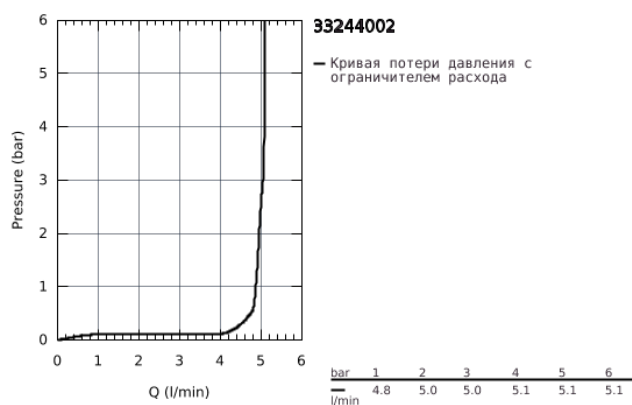

## 33 244 002 EURODISC COSMOPOLITAN СМЕСИТЕЛЬ ОДНОРЫЧАЖНЫЙ ДЛЯ БИДЕ DN 15 S-SIZE

### ОПИСАНИЕ ПРОДУКТА

- металлический рычаг
- монтаж на одно отверстие
- GROHE SilkMove керамический картридж 35 мм
- регулировка расхода воды
- возможность установки мин. расхода 2,5 л/мин.
- GROHE StarLight хромированное покрытие поверхности
- GROHE FastFixation быстрая монтажная система
- аэратор с шаровым шарниром
- рычажный донный клапан 1 1/4"
- гибкая подводка
- минимальное давление 1,0 бар
- дополнительный ограничитель температуры (46 375 000)
- класс шума I по DIN 4109

33 244 002 EURODISC COSMOPOLITAN СМЕСИТЕЛЬ ОДНОРЫЧАЖНЫЙ ДЛЯ БИДЕ DN  
15  
S-SIZE

33 244 002 **EURODISC COSMOPOLITAN СМЕСИТЕЛЬ ОДНОРЫЧАЖНЫЙ ДЛЯ БИДЕ DN 15 S-SIZE**

**ЗАПАСНЫЕ ЧАСТИ**

- 1: Рычаг (Order-nr. 46738000)
  - 2: Колпак (Order-nr. 46492000)
  - 3: Винтовая стяжка (Order-nr. 46460000)
  - 4: Картридж (Order-nr. 46374000)
  - 5: Тяга (Order-nr. 46739000)
  - 6: Аэратор (Order-nr. 13998000)
  - 7: Обратное резьбовое соединение (Order-nr. 46645000)
  - 8: Сливной гарнитур 1 1/4" (Order-nr. 28910000)
  - 8.1: Пробка (Order-nr. 07182000)
  - 8.2: Эксцентриковая тяга (Order-nr. 07052000)
  - 9: Ограничитель температуры (Order-nr. 46375000)\*
  - 10: Ключ (Order-nr. 19332000)\*
  - 11: Монтажный ключ (Order-nr. 19017000)\*
  - 12: Эксцентриковая тяга (Order-nr. 07341000)\*
- \* Optional accessories