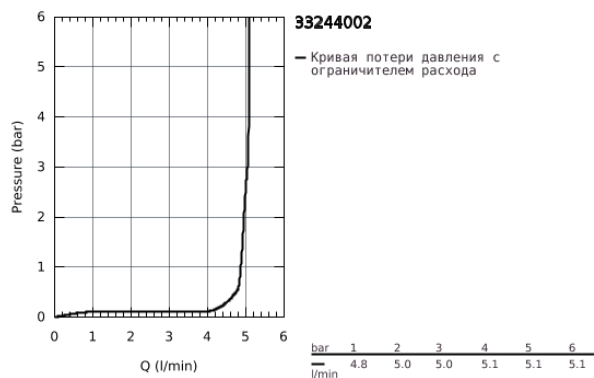

## 33 244 002 EURODISC COSMOPOLITAN СМЕСИТЕЛЬ ОДНОРЫЧАЖНЫЙ ДЛЯ БИДЕ DN 15 S-SIZE

### ОПИСАНИЕ ПРОДУКТА

- металлический рычаг
- монтаж на одно отверстие
- GROHE SilkMove керамический картридж 35 мм
- регулировка расхода воды
- возможность установки мин. расхода 2,5 л/мин.
- GROHE StarLight хромированное покрытие поверхности
- GROHE FastFixation быстрая монтажная система
- аэратор с шаровым шарниром
- рычажный донный клапан 1 1/4"
- гибкая подводка
- минимальное давление 1,0 бар
- дополнительный ограничитель температуры (46 375 000)
- класс шума I по DIN 4109

33 244 002 EURODISC COSMOPOLITAN СМЕСИТЕЛЬ ОДНОРЫЧАЖНЫЙ ДЛЯ БИДЕ DN  
15  
S-SIZE

33 244 002 **EURODISC COSMOPOLITAN СМЕСИТЕЛЬ ОДНОРЫЧАЖНЫЙ ДЛЯ БИДЕ DN 15 S-SIZE**

**ЗАПАСНЫЕ ЧАСТИ**

- 1: Рычаг (Order-nr. 46738000)
  - 2: Колпак (Order-nr. 46492000)
  - 3: Винтовая стяжка (Order-nr. 46460000)
  - 4: Картридж (Order-nr. 46374000)
  - 5: Тяга (Order-nr. 46739000)
  - 6: Аэратор (Order-nr. 13998000)
  - 7: Обратное резьбовое соединение (Order-nr. 46645000)
  - 8: Сливной гарнитур 1 1/4" (Order-nr. 28910000)
  - 8.1: Пробка (Order-nr. 07182000)
  - 8.2: Эксцентриковая тяга (Order-nr. 07052000)
  - 9: Ограничитель температуры (Order-nr. 46375000)\*
  - 10: Ключ (Order-nr. 19332000)\*
  - 11: Монтажный ключ (Order-nr. 19017000)\*
  - 12: Эксцентриковая тяга (Order-nr. 07341000)\*
- \* Optional accessories