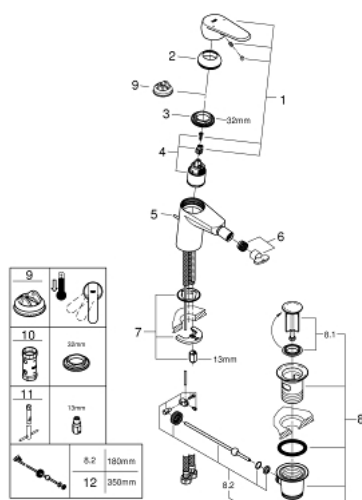

## 33 244 002 EURODISC COSMOPOLITAN СМЕСИТЕЛЬ ОДНОРЫЧАЖНЫЙ ДЛЯ БИДЕ DN 15 S-SIZE

### ОПИСАНИЕ ПРОДУКТА

- металлический рычаг
- монтаж на одно отверстие
- GROHE SilkMove керамический картридж 35 мм
- регулировка расхода воды
- возможность установки мин. расхода 2,5 л/мин.
- GROHE StarLight хромированное покрытие поверхности
- GROHE FastFixation быстрая монтажная система
- аэратор с шаровым шарниром
- рычажный донный клапан 1 1/4"
- гибкая подводка
- минимальное давление 1,0 бар
- дополнительный ограничитель температуры (46 375 000)
- класс шума I по DIN 4109

33 244 002 EURODISC COSMOPOLITAN СМЕСИТЕЛЬ ОДНОРЫЧАЖНЫЙ ДЛЯ БИДЕ DN  
15  
S-SIZE

33 244 002 **EURODISC COSMOPOLITAN СМЕСИТЕЛЬ ОДНОРЫЧАЖНЫЙ ДЛЯ БИДЕ DN 15 S-SIZE**

**ЗАПАСНЫЕ ЧАСТИ**

- 1: Рычаг (Order-nr. 46738000)
  - 2: Колпак (Order-nr. 46492000)
  - 3: Винтовая стяжка (Order-nr. 46460000)
  - 4: Картридж (Order-nr. 46374000)
  - 5: Тяга (Order-nr. 46739000)
  - 6: Аэратор (Order-nr. 13998000)
  - 7: Обратное резьбовое соединение (Order-nr. 46645000)
  - 8: Сливной гарнитур 1 1/4" (Order-nr. 28910000)
  - 8.1: Пробка (Order-nr. 07182000)
  - 8.2: Эксцентриковая тяга (Order-nr. 07052000)
  - 9: Ограничитель температуры (Order-nr. 46375000)\*
  - 10: Ключ (Order-nr. 19332000)\*
  - 11: Монтажный ключ (Order-nr. 19017000)\*
  - 12: Эксцентриковая тяга (Order-nr. 07341000)\*
- \* Optional accessories