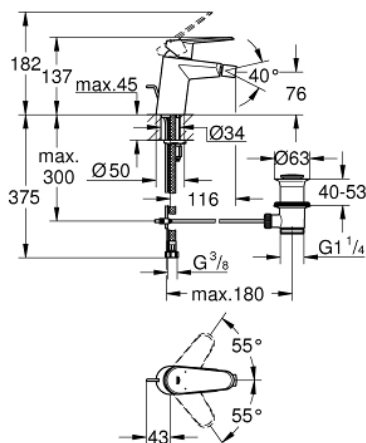

## 33 244 002 EURODISC COSMOPOLITAN СМЕСИТЕЛЬ ОДНОРЫЧАЖНЫЙ ДЛЯ БИДЕ DN 15 S-SIZE

### ОПИСАНИЕ ПРОДУКТА

- металлический рычаг
- монтаж на одно отверстие
- GROHE SilkMove керамический картридж 35 мм
- регулировка расхода воды
- возможность установки мин. расхода 2,5 л/мин.
- GROHE StarLight хромированное покрытие поверхности
- GROHE FastFixation быстрая монтажная система
- аэратор с шаровым шарниром
- рычажный донный клапан 1 1/4"
- гибкая подводка
- минимальное давление 1,0 бар
- дополнительный ограничитель температуры (46 375 000)
- класс шума I по DIN 4109

33 244 002 EURODISC COSMOPOLITAN СМЕСИТЕЛЬ ОДНОРЫЧАЖНЫЙ ДЛЯ БИДЕ DN  
15  
S-SIZE

33 244 002 **EURODISC COSMOPOLITAN СМЕСИТЕЛЬ ОДНОРЫЧАЖНЫЙ ДЛЯ БИДЕ DN 15 S-SIZE**

**ЗАПАСНЫЕ ЧАСТИ**

- 1: Рычаг (Order-nr. 46738000)
  - 2: Колпак (Order-nr. 46492000)
  - 3: Винтовая стяжка (Order-nr. 46460000)
  - 4: Картридж (Order-nr. 46374000)
  - 5: Тяга (Order-nr. 46739000)
  - 6: Аэратор (Order-nr. 13998000)
  - 7: Обратное резьбовое соединение (Order-nr. 46645000)
  - 8: Сливной гарнитур 1 1/4" (Order-nr. 28910000)
  - 8.1: Пробка (Order-nr. 07182000)
  - 8.2: Эксцентриковая тяга (Order-nr. 07052000)
  - 9: Ограничитель температуры (Order-nr. 46375000)\*
  - 10: Ключ (Order-nr. 19332000)\*
  - 11: Монтажный ключ (Order-nr. 19017000)\*
  - 12: Эксцентриковая тяга (Order-nr. 07341000)\*
- \* Optional accessories