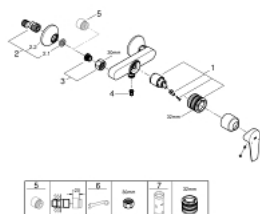

23 635 001 BAUEDGE СМЕСИТЕЛЬ ОДНОРЫЧАЖНЫЙ ДЛЯ ДУША, DN 15

ОПИСАНИЕ ПРОДУКТА

- настенный монтаж
- металлический рычаг
- GROHE Longlife керамический картридж 35 мм
- с ограничителем температуры
- GROHE StarLight хромированное покрытие поверхности
- регулировка расхода воды
- отвод для душа снизу 1/2" со встроенным обратным клапаном
- с защитой от обратного потока
- скрытые S-образные эксцентрики
- отражатель из металла
- профессиональная серия

23 635 001 BAUEDGE СМЕСИТЕЛЬ ОДНОРЫЧАЖНЫЙ ДЛЯ ДУША, DN 15

ЗАПАСНЫЕ ЧАСТИ

- 1: Картридж (Order-nr. 46374000)
- 2: S-образный эксцентрик (Order-nr. 12075000)
- 2.1: Уплотнение (Order-nr. 0138600M)
- 2.2: Розетка (Order-nr. 0221000M)
- 3: Резьбовое соединение
подключения 1/2" (Order-nr. 45044000)
- 4: Обратный клапан (Order-nr. 42601000)
- 5: Удлинение 3/4", 20 мм (Order-nr. 0713000M)*
- 6: Ограничитель температуры (Order-nr. 46375000)*
- 7: Ключ (Order-nr. 19377000)*
- 8: Ключ (Order-nr. 19332000)*