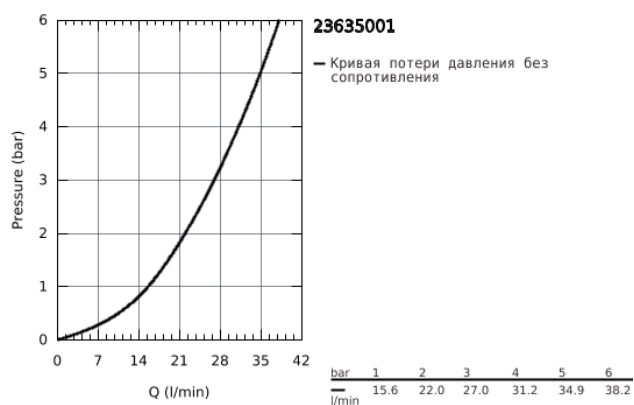

23 635 001 BAUEDGE СМЕСИТЕЛЬ ОДНОРЫЧАЖНЫЙ ДЛЯ ДУША, DN 15

ОПИСАНИЕ ПРОДУКТА

- настенный монтаж
- металлический рычаг
- GROHE Longlife керамический картридж 35 мм
- с ограничителем температуры
- GROHE StarLight хромированное покрытие поверхности
- регулировка расхода воды
- отвод для душа снизу 1/2" со встроенным обратным клапаном
- с защитой от обратного потока
- скрытые S-образные эксцентрики
- отражатель из металла
- профессиональная серия

23 635 001 BAUEDGE СМЕСИТЕЛЬ ОДНОРЫЧАЖНЫЙ ДЛЯ ДУША, DN 15

ЗАПАСНЫЕ ЧАСТИ

- 1: Картридж (Order-nr. 46374000)
- 2: S-образный эксцентрик (Order-nr. 12075000)
- 2.1: Уплотнение (Order-nr. 0138600M)
- 2.2: Розетка (Order-nr. 0221000M)
- 3: Резьбовое соединение
подключения 1/2" (Order-nr. 45044000)
- 4: Обратный клапан (Order-nr. 42601000)
- 5: Удлинение 3/4", 20 мм (Order-nr. 0713000M)*
- 6: Ограничитель температуры (Order-nr. 46375000)*
- 7: Ключ (Order-nr. 19377000)*
- 8: Ключ (Order-nr. 19332000)*