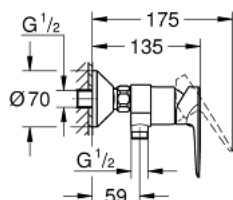

23 635 001 BAUEDGE СМЕСИТЕЛЬ ОДНОРЫЧАЖНЫЙ ДЛЯ ДУША, DN 15

ОПИСАНИЕ ПРОДУКТА

- настенный монтаж
- металлический рычаг
- GROHE Longlife керамический картридж 35 мм
- с ограничителем температуры
- GROHE StarLight хромированное покрытие поверхности
- регулировка расхода воды
- отвод для душа снизу 1/2" со встроенным обратным клапаном
- с защитой от обратного потока
- скрытые S-образные эксцентрики
- отражатель из металла
- профессиональная серия

23 635 001 BAUEDGE СМЕСИТЕЛЬ ОДНОРЫЧАЖНЫЙ ДЛЯ ДУША, DN 15

ЗАПАСНЫЕ ЧАСТИ

- 1: Картридж (Order-nr. 46374000)
- 2: S-образный эксцентрик (Order-nr. 12075000)
- 2.1: Уплотнение (Order-nr. 0138600M)
- 2.2: Розетка (Order-nr. 0221000M)
- 3: Резьбовое соединение
подключения 1/2" (Order-nr. 45044000)
- 4: Обратный клапан (Order-nr. 42601000)
- 5: Удлинение 3/4", 20 мм (Order-nr. 0713000M)*
- 6: Ограничитель температуры (Order-nr. 46375000)*
- 7: Ключ (Order-nr. 19377000)*
- 8: Ключ (Order-nr. 19332000)*