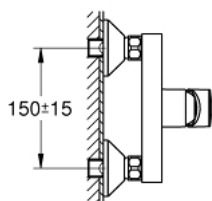

23 635 001 BAUEDGE СМЕСИТЕЛЬ ОДНОРЫЧАЖНЫЙ ДЛЯ ДУША, DN 15

ОПИСАНИЕ ПРОДУКТА

- настенный монтаж
- металлический рычаг
- GROHE Longlife керамический картридж 35 мм
- с ограничителем температуры
- GROHE StarLight хромированное покрытие поверхности
- регулировка расхода воды
- отвод для душа снизу 1/2" со встроенным обратным клапаном
- с защитой от обратного потока
- скрытые S-образные эксцентрики
- отражатель из металла
- профессиональная серия

23 635 001 BAUEDGE СМЕСИТЕЛЬ ОДНОРЫЧАЖНЫЙ ДЛЯ ДУША, DN 15

ЗАПАСНЫЕ ЧАСТИ

- 1: Картридж (Order-nr. 46374000)
- 2: S-образный эксцентрик (Order-nr. 12075000)
- 2.1: Уплотнение (Order-nr. 0138600M)
- 2.2: Розетка (Order-nr. 0221000M)
- 3: Резьбовое соединение
подключения 1/2" (Order-nr. 45044000)
- 4: Обратный клапан (Order-nr. 42601000)
- 5: Удлинение 3/4", 20 мм (Order-nr. 0713000M)*
- 6: Ограничитель температуры (Order-nr. 46375000)*
- 7: Ключ (Order-nr. 19377000)*
- 8: Ключ (Order-nr. 19332000)*