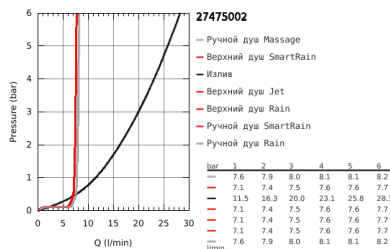

27 475 002 EUPHORIA SYSTEM 260 ДУШЕВАЯ СИСТЕМА С ТЕРМОСТАТОМ ДЛЯ ВАННЫ; НАСТЕННЫЙ МОНТАЖ

ОПИСАНИЕ ПРОДУКТА (1/2)

- в комплект входят:
- горизонтальный поворотный душевой кронштейн 450 мм
- настенный термостат с аквадиммером
- выбор между:
- Euphoria 260 Верхний душ (26 457)
- Rain, SmartRain, Jet
- с шаровым шарниром
- угол поворота $\pm 15^\circ$
- излив для ванны
- отдельный переключатель на ручной душ
- ручной душ Euphoria 110 Massage (27 239)
- 3 вида струй:
- Rain / Massage / SmartRain
- регулируется по высоте с помощью скользящего элемента
- душевой шланг 1750 мм (28 388 000)
- GROHE TurboStat компактный картридж с восковым термоэлементом
- GROHE SafeStop стопор безопасности при 38°C
- GROHE SafeStop Plus опционно ограничитель температуры на 43°C, включен
- GROHE DreamSpray превосходный поток воды
- GROHE StarLight хромированное покрытие поверхности
- GROHE SprayDimmer
- GROHE EcoJoy ограничитель расхода воды 9,5 л/мин
- GROHE FastFixation быстрый монтаж за счет регулируемого верхнего крепления
- внутренний охлаждающий канал для продолжительного срока службы
- SpeedClean система против известковых отложений
- Twistfree против перекручивания шланга
- совместим с проточным водонагревателем только выше 18 кВт/ч, а также с накопительным водонагревателем (см. Техническую информацию)