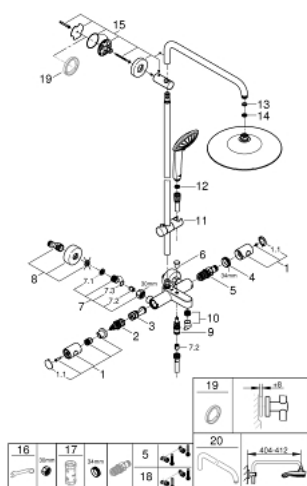

Pure Freude
an Wasser

27 475 002 EUPHORIA SYSTEM 260 ДУШЕВАЯ СИСТЕМА С ТЕРМОСТАТОМ ДЛЯ ВАННЫ; НАСТЕННЫЙ МОНТАЖ

ОПИСАНИЕ ПРОДУКТА (2/2)

- минимальный расход воды 7л/мин
- профессиональная серия

Certificate NF - Classement E3/1 C1 A2 U3

27 475 002 EUPHORIA SYSTEM 260 ДУШЕВАЯ СИСТЕМА С ТЕРМОСТАТОМ ДЛЯ ВАННЫ; НАСТЕННЫЙ МОНТАЖ

ЗАПАСНЫЕ ЧАСТИ

- 1: Costa-рукоятка металлическая 1/2" (Order-nr. 47984000)
 - 1.1: Заглушка (Order-nr. 6458500M)
 - 2: Aquadimmer (Order-nr. 47364000)
 - 3: Водоводная трубка (Order-nr. 47887000)
 - 4: Крепежное кольцо (Order-nr. 47743000)
 - 5: Компактный термостатический картридж 1/2" (Order-nr. 47439000)
 - 6: Кнопка переключателя (Order-nr. 65648000)
 - 7: Обратный клапан (Order-nr. 47189000)
 - 7.1: Грязеулавливающий фильтр (Order-nr. 0726400M)
 - 7.2: Обратный клапан (Order-nr. 08565000)
 - 7.3: O-кольцо Ø17 x Ø2 (Order-nr. 0305500M)
 - 8: S-образный эксцентрик (Order-nr. 12662000)
 - 9: Переключатель (Order-nr. 65655000)
 - 10: Аэратор (Order-nr. 13926000)
 - 11: Скользящий элемент (Order-nr. 12140000)
 - 12: Сетка (Order-nr. 0700200M)
 - 13: Уплотнение Ø18,5 x Ø12 x 2 (Order-nr. 0138900M)
 - 14: Сетка (Order-nr. 48007000)
 - 15: Держатель душевой штанги (Order-nr. 48279000)
 - 16: Ключ (Order-nr. 19377000)*
 - 17: Ключ (Order-nr. 19332000)*
 - 18: GROHE TurboStat картридж 1/2" (Order-nr. 47175000)*
 - 19: Шайба выравнивания (Order-nr. 27180000)*
 - 20: Душевой кронштейн для душевой системы (Order-nr. 14047000)*
- * Optional accessories