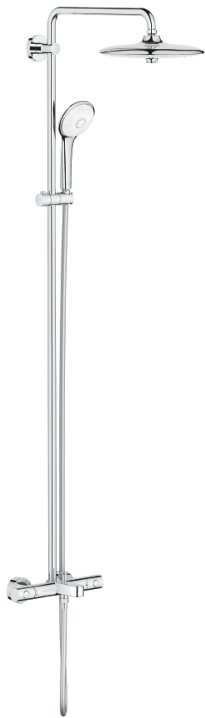

27 475 002 EUPHORIA SYSTEM 260 ДУШЕВАЯ СИСТЕМА С ТЕРМОСТАТОМ ДЛЯ ВАННЫ; НАСТЕННЫЙ МОНТАЖ

ОПИСАНИЕ ПРОДУКТА (1/2)

- в комплект входят:
- горизонтальный поворотный душевой кронштейн 450 мм
- настенный термостат с аквадиммером
- выбор между:
- Euphoria 260 Верхний душ (26 457)
- Rain, SmartRain, Jet
- с шаровым шарниром
- угол поворота $\pm 15^\circ$
- излив для ванны
- отдельный переключатель на ручной душ
- ручной душ Euphoria 110 Massage (27 239)
- 3 вида струй:
- Rain / Massage / SmartRain
- регулируется по высоте с помощью скользящего элемента
- душевой шланг 1750 мм (28 388 000)
- GROHE TurboStat компактный картридж с восковым термоэлементом
- GROHE SafeStop стопор безопасности при 38°C
- GROHE SafeStop Plus опционно ограничитель температуры на 43°C, включен
- GROHE DreamSpray превосходный поток воды
- GROHE StarLight хромированное покрытие поверхности
- GROHE SprayDimmer
- GROHE EcoJoy ограничитель расхода воды 9,5 л/мин
- GROHE FastFixation быстрый монтаж за счет регулируемого верхнего крепления
- внутренний охлаждающий канал для продолжительного срока службы
- SpeedClean система против известковых отложений
- Twistfree против перекручивания шланга
- совместим с проточным водонагревателем только выше 18 кВт/ч, а также с накопительным водонагревателем (см. Техническую информацию)

Pure Freude
an Wasser

27 475 002 EUPHORIA SYSTEM 260 ДУШЕВАЯ СИСТЕМА С ТЕРМОСТАТОМ ДЛЯ ВАННЫ; НАСТЕННЫЙ МОНТАЖ

ОПИСАНИЕ ПРОДУКТА (2/2)

- минимальный расход воды 7л/мин
- профессиональная серия

Certificate NF - Classement E3/1 C1 A2 U3