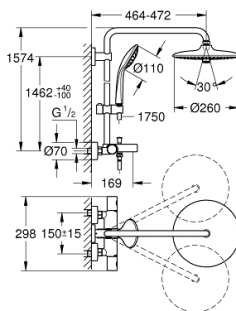

27 475 002 EUPHORIA SYSTEM 260 ДУШЕВАЯ СИСТЕМА С ТЕРМОСТАТОМ ДЛЯ ВАННЫ; НАСТЕННЫЙ МОНТАЖ

ОПИСАНИЕ ПРОДУКТА (1/2)

- в комплект входят:
- горизонтальный поворотный душевой кронштейн 450 мм
- настенный термостат с аквадиммером
- выбор между:
- Euphoria 260 Верхний душ (26 457)
- Rain, SmartRain, Jet
- с шаровым шарниром
- угол поворота $\pm 15^\circ$
- излив для ванны
- отдельный переключатель на ручной душ
- ручной душ Euphoria 110 Massage (27 239)
- 3 вида струй:
- Rain / Massage / SmartRain
- регулируется по высоте с помощью скользящего элемента
- душевой шланг 1750 мм (28 388 000)
- GROHE TurboStat компактный картридж с восковым термоэлементом
- GROHE SafeStop стопор безопасности при 38°C
- GROHE SafeStop Plus опционно ограничитель температуры на 43°C, включен
- GROHE DreamSpray превосходный поток воды
- GROHE StarLight хромированное покрытие поверхности
- GROHE SprayDimmer
- GROHE EcoJoy ограничитель расхода воды 9,5 л/мин
- GROHE FastFixation быстрый монтаж за счет регулируемого верхнего крепления
- внутренний охлаждающий канал для продолжительного срока службы
- SpeedClean система против известковых отложений
- Twistfree против перекручивания шланга
- совместим с проточным водонагревателем только выше 18 кВт/ч, а также с накопительным водонагревателем (см. Техническую информацию)