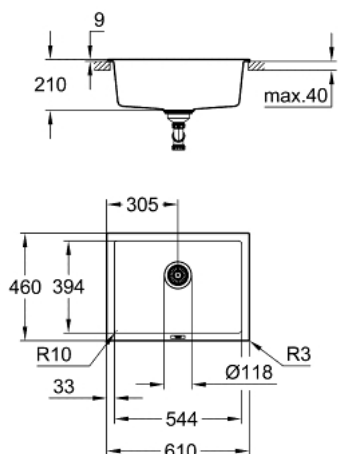

31 655 AP0 K700U КОМПЗИТНАЯ МОЙКА

ОПИСАНИЕ ПРОДУКТА

- модель: K700U 70-C 61/45.7 1.0
- типы монтажа: встраиваемый сверху (накладной) или под столешницу
- материал: кварцевый композит
- GROHE Whisper
- мин. размер шкафа: 700 мм
- размеры: 610 x 460 мм
- 1 чаша: 544 x 394 x 205 мм
- Внешний радиус: R3, внутренний радиус: R10
- GROHE FastFixation быстрая монтажная система
- отверстие: 543 x 393 мм
- корзинчатый вентиль: корзинка Ø 3.5"/90 мм
- аксессуары вкл.: сливной гарнитур, корзинка, монтажный набор
- опция: автоматический сливной клапан с нажимным механизмом (40 986 SD0), приобретается отдельно
- количество крепежных элементов в комплекте (накладной монтаж): 6
- количество крепежных элементов в комплекте (монтаж под столешницу): 6
- термостойкость до 180° C

31 655 AP0 K700U КОМПОЗИТНАЯ МОЙКА

ЗАПАСНЫЕ ЧАСТИ

1: Пробка (Order-nr. 42589SD0)

2: Декоративный элемент (Order-nr. 42590SD0)