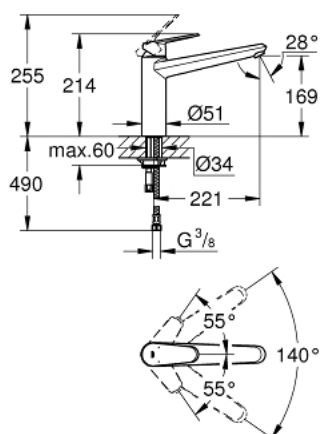

33 770 002 EURODISC COSMOPOLITAN СМЕСИТЕЛЬ ОДНОРЫЧАЖНЫЙ ДЛЯ МОЙКИ, DN 15

ОПИСАНИЕ ПРОДУКТА

- средний излив
- монтаж на одно отверстие
- GROHE StarLight хромированное покрытие поверхности
- GROHE SilkMove керамический картридж 35 мм
- аэратор
- регулировка расхода воды
- поворотный литой излив
- угол поворота 140°
- гибкая подводка
- система быстрого монтажа

33 770 002 EURODISC COSMOPOLITAN СМЕСИТЕЛЬ ОДНОРЫЧАЖНЫЙ ДЛЯ МОЙКИ, DN 15

ЗАПАСНЫЕ ЧАСТИ

- 1: Рычаг (Order-nr. 46738000)
- 2: Колпак (Order-nr. 46492000)
- 3: Screw ring (Order-nr. 46815000)
- 4: Картридж (Order-nr. 46374000)
- 5: Комплект уплотнений (Order-nr. 46760000)
- 6: Аэратор (Order-nr. 13929000)
- 7: Обратное резьбовое соединение (Order-nr. 46249000)
- 8: Монтажный ключ (Order-nr. 19017000)*
- 9: Ключ (Order-nr. 19332000)*
- * Optional accessories