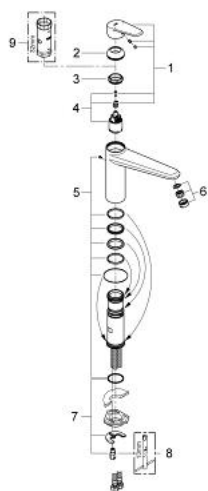

33 770 002 EURODISC COSMOPOLITAN СМЕСИТЕЛЬ ОДНОРЫЧАЖНЫЙ ДЛЯ МОЙКИ, DN 15

ОПИСАНИЕ ПРОДУКТА

- средний излив
- монтаж на одно отверстие
- GROHE StarLight хромированное покрытие поверхности
- GROHE SilkMove керамический картридж 35 мм
- аэратор
- регулировка расхода воды
- поворотный литой излив
- угол поворота 140°
- гибкая подводка
- система быстрого монтажа

33 770 002 EURODISC COSMOPOLITAN СМЕСИТЕЛЬ ОДНОРЫЧАЖНЫЙ ДЛЯ МОЙКИ, DN 15

ЗАПАСНЫЕ ЧАСТИ

- 1: Рычаг (Order-nr. 46738000)
- 2: Колпак (Order-nr. 46492000)
- 3: Screw ring (Order-nr. 46815000)
- 4: Картридж (Order-nr. 46374000)
- 5: Комплект уплотнений (Order-nr. 46760000)
- 6: Аэратор (Order-nr. 13929000)
- 7: Обратное резьбовое соединение (Order-nr. 46249000)
- 8: Монтажный ключ (Order-nr. 19017000)*
- 9: Ключ (Order-nr. 19332000)*
- * Optional accessories