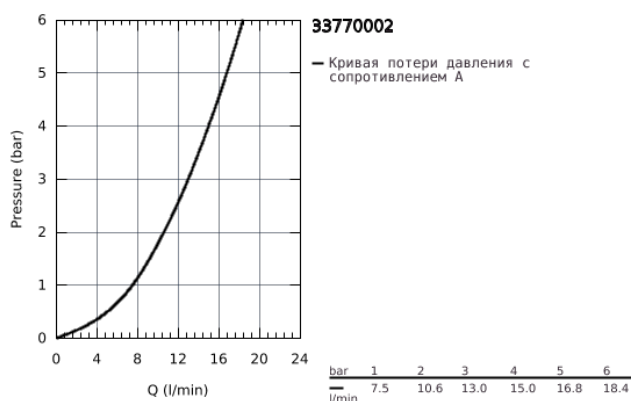

33 770 002 EURODISC COSMOPOLITAN СМЕСИТЕЛЬ ОДНОРЫЧАЖНЫЙ ДЛЯ МОЙКИ, DN 15

ОПИСАНИЕ ПРОДУКТА

- средний излив
- монтаж на одно отверстие
- GROHE StarLight хромированное покрытие поверхности
- GROHE SilkMove керамический картридж 35 мм
- аэратор
- регулировка расхода воды
- поворотный литой излив
- угол поворота 140°
- гибкая подводка
- система быстрого монтажа