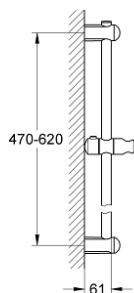

27 499 000 EUPHORIA ДУШЕВАЯ ШТАНГА, 600 ММ

ОПИСАНИЕ ПРОДУКТА

- с держателем, скользящим элементом и поворотным держателем
- GROHE FastFixation (регулируемое расстояние между настенными креплениями штанги позволяет использовать для монтажа уже имеющиеся отверстия в стене)
- GROHE StarLight хромированное покрытие поверхности

27 499 000 **EUPHORIA ДУШЕВАЯ ШТАНГА, 600 ММ**

ЗАПАСНЫЕ ЧАСТИ

- 1: Держатель душевой штанги (Order-nr. 48098000)
- 2: Скользящий элемент (Order-nr. 48099000)
- 3: Держатель душевой штанги (Order-nr. 48100000)