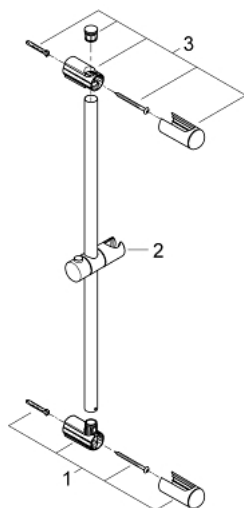

27 499 000 EUPHORIA ДУШЕВАЯ ШТАНГА, 600 ММ

ОПИСАНИЕ ПРОДУКТА

- с держателем, скользящим элементом и поворотным держателем
- GROHE FastFixation (регулируемое расстояние между настенными креплениями штанги позволяет использовать для монтажа уже имеющиеся отверстия в стене)
- GROHE StarLight хромированное покрытие поверхности

27 499 000 **EUPHORIA ДУШЕВАЯ ШТАНГА, 600 ММ**

ЗАПАСНЫЕ ЧАСТИ

- 1: Держатель душевой штанги (Order-nr. 48098000)
- 2: Скользящий элемент (Order-nr. 48099000)
- 3: Держатель душевой штанги (Order-nr. 48100000)