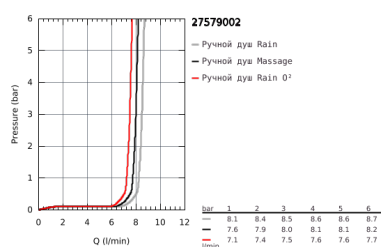

27 579 002 TEMPESTA COSMOPOLITAN 100 ДУШЕВОЙ ГАРНИТУР, 3 ВИДА СТРУЙ

ОПИСАНИЕ ПРОДУКТА

- в комплект входят:
- ручной душ (27 574)
- душевая штанга, 600 мм (27 521)
- душевой шланг Relexaflex 1750 мм 1/2" x 1/2" (28 154)
- GROHE EcoJoy ограничитель расхода воды 9,5 л/мин
- GROHE DreamSpray превосходный поток воды
- GROHE StarLight хромированное покрытие поверхности
- SpeedClean система против известковых отложений
- внутренний охлаждающий канал для продолжительного срока службы
- может использоваться с проточным водонагревателем
- минимальное давление 1,0 бар

Certificate NF - Classement E01 C1 A3 U3