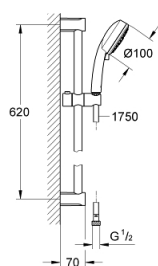

27 579 002 TEMPESTA COSMOPOLITAN 100 ДУШЕВОЙ ГАРНИТУР, 3 ВИДА СТРУЙ

ОПИСАНИЕ ПРОДУКТА

- в комплект входят:
- ручной душ (27 574)
- душевая штанга, 600 мм (27 521)
- душевой шланг Relexaflex 1750 мм 1/2" x 1/2" (28 154)
- GROHE EcoJoy ограничитель расхода воды 9,5 л/мин
- GROHE DreamSpray превосходный поток воды
- GROHE StarLight хромированное покрытие поверхности
- SpeedClean система против известковых отложений
- внутренний охлаждающий канал для продолжительного срока службы
- может использоваться с проточным водонагревателем
- минимальное давление 1,0 бар

Certificate NF - Classement E01 C1 A3 U3