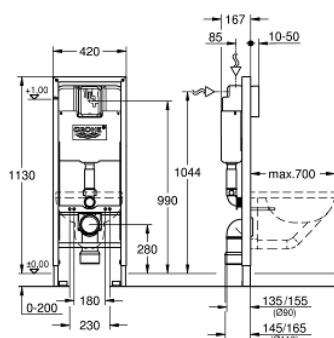

38 675 001 RAPID SL ИНСТАЛЛЯЦИЯ ДЛЯ ПОДВЕСНОГО УНИТАЗА, МОНТАЖНАЯ ВЫСОТА 1.13 М, ШИРИНА 0.42 М

ОПИСАНИЕ ПРОДУКТА

- со смывным бачком 6 л
- для унитаза длиной 70 см
- для монтажа перед стеной или стеной перегородкой
- самонесущая стальная рама с порошковым напылением
- подготовлена для облицовки
- фиксированные подключения
- крепежный материал
- проверено -TUEV
- 2 болта-держателя для унитаза
- крепление для керамики
- расстояние между болтами 180/230 мм
- выходной патрубок для унитаза Ø 90 мм
- регулировка глубины монтажа
- редуктор Ø 90/110 мм
- впускной и смывной гарнитуры
- Пневматический смывной клапан с тремя режимами слива: 2-х объёмный, старт/стоп, или непрерывный
- Арматурная группа I
- с изоляцией от конденсационной влаги
- подключение воды DN 15
- для монтажа перед стеной необходимо заказать настенные уголки 38 558 00M (продаются отдельно)
- для установки опорных направляющих для людей с ограниченными возможностями. Заказывается отдельно фиксирующий элемент 38 559 001