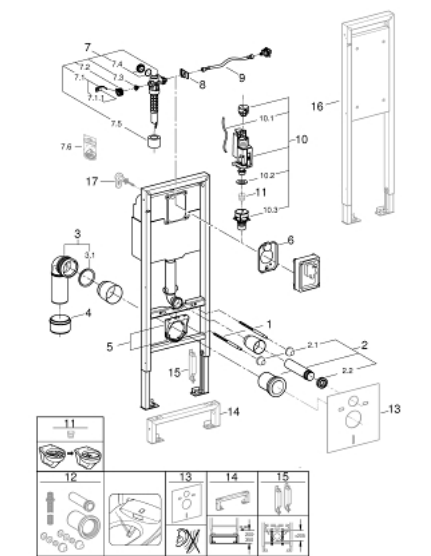

38 675 001 RAPID SL ИНСТАЛЛЯЦИЯ ДЛЯ ПОДВЕСНОГО УНИТАЗА, МОНТАЖНАЯ ВЫСОТА 1.13 М, ШИРИНА 0.42 М

ЗАПАСНЫЕ ЧАСТИ

1. 1: Резьбовые болты (Order-nr. 4276400M)
2. 2: Впускной и смывной гарнитуры для унитаза (Order-nr. 37311K00)
   - 2.1: Крепёж (Order-nr. 43511SH0)
   - 2.2: Соединение (Order-nr. 37119000)
3. 3: PP-смывная дуга DN 90 (Order-nr. 42327000)
4. 4: 4" адаптер патрубка (Order-nr. 42242000)
5. 5: Фиксаторы (Order-nr. 42243000)
6. 6: Контрольное отверстие (Order-nr. 43944000)
7. 7: Защитная панель (Order-nr. 43552000)
8. 8: Наполнительный клапан (Order-nr. 43537000)
   - 8.1: Декоративная заглушка и колпачок розетки (Order-nr. 37125000)
   - 8.2: Рычаг (Order-nr. 43734000)
     - 8.2.1: Уплотнение (Order-nr. 4377000M)
   - 8.3: Вентильная головка (Order-nr. 43536000)
   - 8.4: Мембрана (Order-nr. 4375800M)
   - 8.5: Колпак винта (Order-nr. 43735000)
   - 8.6: Вентильный поплавок 5 шт. (Order-nr. 4379100M)
   - 8.7: Дроссель (Order-nr. 42356000)
   - 8.8: Комплект уплотнений (Order-nr. 43722000)*
9. 9: Держатель для смесителей GROHE встроенного монтажа (Order-nr. 43551000)
10. 10: Шланг (Order-nr. 43349000)
11. 11: AV1 сливной механизм (Order-nr. 66558000)
    - 11.1: пневматический шланг (Order-nr. 42319000)
    - 11.2: Уплотнение (Order-nr. 42310000)
    - 11.3: Седло клапана для GD 2 (Order-nr. 42315000)
12. 12: Подключение воды (Order-nr. 48561000)
13. 13: Регулятор расхода (Order-nr. 42300000)*
14. 14: Набор для дооснащения инсталляции для унитаза-биде (Sensia IGS, Sensia Arena) (Order-nr. 40899000)*
15. 15: Звукоизоляционный комплект (Order-nr. 37131000)*
16. 16: Удлинение (Order-nr. 38629000)*
17. 17: Аксессуары (Order-nr. 38779000)*
18. 18: Элемент-держатель, монтажная высота 1.13 м (Order-nr. 38559001)*
19. 19: Настенный уголок (Order-nr. 3855800M)*
20. 20: Деталь переоснащения (Order-nr. 38796000)*

* Optional accessories