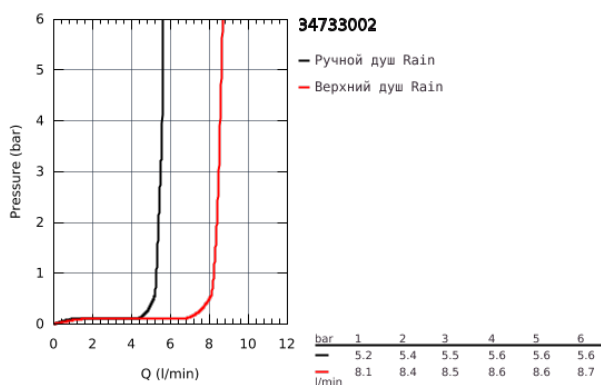

ОПИСАНИЕ ПРОДУКТА

- в комплект входят:
- Precision Trend Термостат для душа скрытого монтажа (с переключателем верхний/ручной душ)
- GROHE Rapido SmartBox Универсальная встраиваемая часть, 1/2" (35 600)
- Vitalio Start 210 верхний душ с душевым кронштейном (26 416)
- ручной душ Vitalio Start 100 (27 946 000)
- подключение для душевого шланга (28 628)
- VitalioFlex Comfort душевой шланг 1500 мм (28 743)