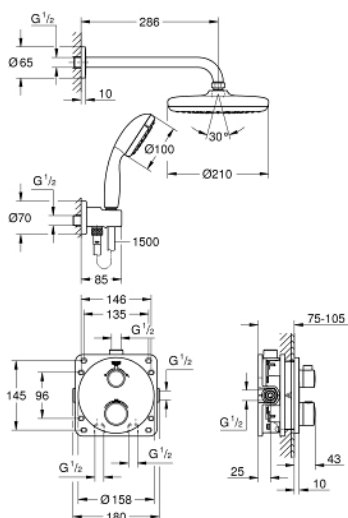

## 34 733 002 PRECISION TREND НАБОР ДЛЯ КОМПЛЕКТАЦИИ ДУША С VITALIO START 210

### ОПИСАНИЕ ПРОДУКТА

- в комплект входят:
- Precision Trend Термостат для душа скрытого монтажа (с переключателем верхний/ручной душ)
- GROHE Rapido SmartBox Универсальная встраиваемая часть, 1/2" (35 600)
- Vitalio Start 210 верхний душ с душевым кронштейном (26 416)
- ручной душ Vitalio Start 100 (27 946 000)
- подключение для душевого шланга (28 628)
- VitalioFlex Comfort душевой шланг 1500 мм (28 743)