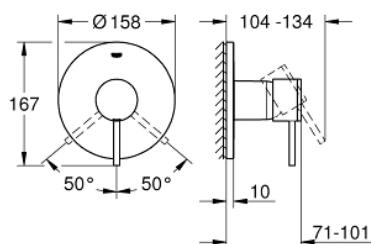

24 065 003 ATRIO СМЕСИТЕЛЬ ОДНОРЫЧАЖНЫЙ СКРЫТОГО МОНТАЖА ДЛЯ ДУША

ОПИСАНИЕ ПРОДУКТА

- комплект верхней монтажной части для
- GROHE Rapido SmartBox 35 600/35 604 (универсальная встраиваемая часть)
- GROHE SilkMove керамический картридж Ø 46 мм
- GROHE StarLight хромированное покрытие поверхности
- с настенными розетками GROHE FastFixation (скрытые эксцентрики, уплотнение, скрытый монтаж)
- металлическая накладная панель, регулируемая на 6°
- металлический рычаг
- распределение расхода: выход В или С = 30 л/мин
- без встраиваемой части

24 065 003 ATRIO СМЕСИТЕЛЬ ОДНОРЫЧАЖНЫЙ СКРЫТОГО МОНТАЖА ДЛЯ ДУША

ЗАПАСНЫЕ ЧАСТИ

- 1: Рычаг (Order-nr. 48443000)
 - 2: Розетка (Order-nr. 48428000)
 - 3: Монтажная плата (Order-nr. 48439000)
 - 4: Колпак (Order-nr. 02693000)
 - 5: Картридж (Order-nr. 46048000)
 - 6: Уплотнение (Order-nr. 48360000)
 - 7: Ограничитель температуры (Order-nr. 46308000)*
 - 8: Универсальный набор удлинителей для смесителей с 2-мя рукоятками, 25 мм (Order-nr. 14056000)*
 - 9: Универсальный набор удлинителей для смесителей с 2-мя рукоятками, 50 мм (Order-nr. 14057000)*
- * Optional accessories