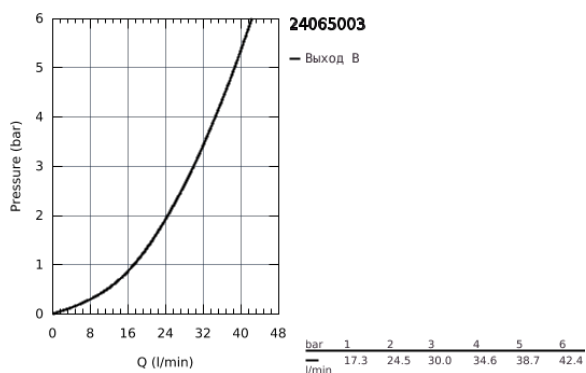

24 065 003 ATRIO СМЕСИТЕЛЬ ОДНОРЫЧАЖНЫЙ СКРЫТОГО МОНТАЖА ДЛЯ ДУША

ОПИСАНИЕ ПРОДУКТА

- комплект верхней монтажной части для
- GROHE Rapido SmartBox 35 600/35 604 (универсальная встраиваемая часть)
- GROHE SilkMove керамический картридж Ø 46 мм
- GROHE StarLight хромированное покрытие поверхности
- с настенными розетками GROHE FastFixation (скрытые эксцентрики, уплотнение, скрытый монтаж)
- металлическая накладная панель, регулируемая на 6°
- металлический рычаг
- распределение расхода: выход В или С = 30 л/мин
- без встраиваемой части