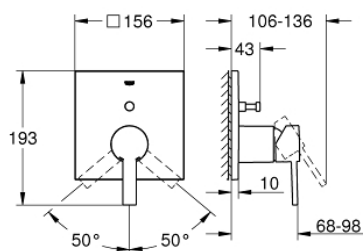

24 070 000 ALLURE СМЕСИТЕЛЬ ОДНОРЫЧАЖНЫЙ СКРЫТОГО МОНТАЖА ДЛЯ ВАННЫ С ПЕРЕКЛЮЧАТЕЛЕМ НА 2 ПОЛОЖЕНИЯ

ОПИСАНИЕ ПРОДУКТА

- комплект верхней монтажной части для
- GROHE Rapido SmartBox 35 600/35 604 (универсальная встраиваемая часть)
- GROHE SilkMove керамический картридж Ø 46 мм
- GROHE StarLight хромированное покрытие поверхности
- с настенными розетками GROHE FastFixation (скрытые эксцентрики, уплотнение, скрытый монтаж)
- металлическая накладная панель, регулируемая на 6°
- металлический рычаг
- автоматический переключатель на 2 положения
- распределение расхода: выход В = 27 л/мин, выход С = 27 л/мин
- без встраиваемой части

24 070 000 ALLURE СМЕСИТЕЛЬ ОДНОРЫЧАЖНЫЙ СКРЫТОГО МОНТАЖА ДЛЯ ВАННЫ С ПЕРЕКЛЮЧАТЕЛЕМ НА 2 ПОЛОЖЕНИЯ

ЗАПАСНЫЕ ЧАСТИ

- 1: Рычаг (Order-nr. 46609000)
 - 2: Розетка (Order-nr. 48435000)
 - 3: Монтажная плата (Order-nr. 48440000)
 - 4: Колпак (Order-nr. 09038000)
 - 5: Переключатель (Order-nr. 48442000)
 - 6: Картридж (Order-nr. 46048000)
 - 7: Обратный клапан (Order-nr. 49085000)
 - 8: Уплотнение (Order-nr. 48360000)
 - 9: Ограничитель температуры (Order-nr. 46375000)*
 - 10: Набор защиты от обратного потока (DIN-EN1717) (Order-nr. 14055000)*
 - 11: Универсальный набор удлинителей для смесителей с 2-мя рукояткам и, 25 мм (Order-nr. 14056000)*
 - 12: Переключатель (Order-nr. 48444000)*
 - 13: Универсальный набор удлинителей для смесителей с 2-мя рукояткам и, 50 мм (Order-nr. 14057000)*
 - 14: Переключатель (Order-nr. 48445000)*
- * Optional accessories