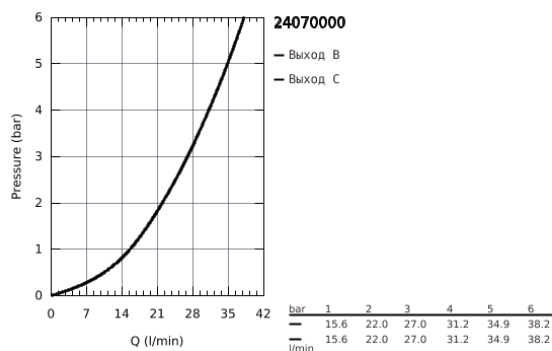

24 070 000 ALLURE СМЕСИТЕЛЬ ОДНОРЫЧАЖНЫЙ СКРЫТОГО МОНТАЖА ДЛЯ ВАННЫ С ПЕРЕКЛЮЧАТЕЛЕМ НА 2 ПОЛОЖЕНИЯ

ОПИСАНИЕ ПРОДУКТА

- комплект верхней монтажной части для
- GROHE Rapido SmartBox 35 600/35 604 (универсальная встраиваемая часть)
- GROHE SilkMove керамический картридж Ø 46 мм
- GROHE StarLight хромированное покрытие поверхности
- с настенными розетками GROHE FastFixation (скрытые эксцентрики, уплотнение, скрытый монтаж)
- металлическая накладная панель, регулируемая на 6°
- металлический рычаг
- автоматический переключатель на 2 положения
- распределение расхода: выход В = 27 л/мин, выход С = 27 л/мин
- без встраиваемой части