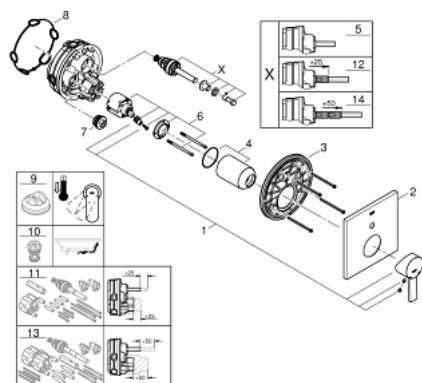

24 070 000 ALLURE СМЕСИТЕЛЬ ОДНОРЫЧАЖНЫЙ СКРЫТОГО МОНТАЖА ДЛЯ ВАННЫ С ПЕРЕКЛЮЧАТЕЛЕМ НА 2 ПОЛОЖЕНИЯ

ОПИСАНИЕ ПРОДУКТА

- комплект верхней монтажной части для
- GROHE Rapido SmartBox 35 600/35 604 (универсальная встраиваемая часть)
- GROHE SilkMove керамический картридж Ø 46 мм
- GROHE StarLight хромированное покрытие поверхности
- с настенными розетками GROHE FastFixation (скрытые эксцентрики, уплотнение, скрытый монтаж)
- металлическая накладная панель, регулируемая на 6°
- металлический рычаг
- автоматический переключатель на 2 положения
- распределение расхода: выход В = 27 л/мин, выход С = 27 л/мин
- без встраиваемой части

24 070 000 ALLURE СМЕСИТЕЛЬ ОДНОРЫЧАЖНЫЙ СКРЫТОГО МОНТАЖА ДЛЯ ВАННЫ С ПЕРЕКЛЮЧАТЕЛЕМ НА 2 ПОЛОЖЕНИЯ

ЗАПАСНЫЕ ЧАСТИ

- 1: Рычаг (Order-nr. 46609000)
 - 2: Розетка (Order-nr. 48435000)
 - 3: Монтажная плата (Order-nr. 48440000)
 - 4: Колпак (Order-nr. 09038000)
 - 5: Переключатель (Order-nr. 48442000)
 - 6: Картридж (Order-nr. 46048000)
 - 7: Обратный клапан (Order-nr. 49085000)
 - 8: Уплотнение (Order-nr. 48360000)
 - 9: Ограничитель температуры (Order-nr. 46375000)*
 - 10: Набор защиты от обратного потока (DIN-EN1717) (Order-nr. 14055000)*
 - 11: Универсальный набор удлинителей для смесителей с 2-мя рукояткам и, 25 мм (Order-nr. 14056000)*
 - 12: Переключатель (Order-nr. 48444000)*
 - 13: Универсальный набор удлинителей для смесителей с 2-мя рукояткам и, 50 мм (Order-nr. 14057000)*
 - 14: Переключатель (Order-nr. 48445000)*
- * Optional accessories