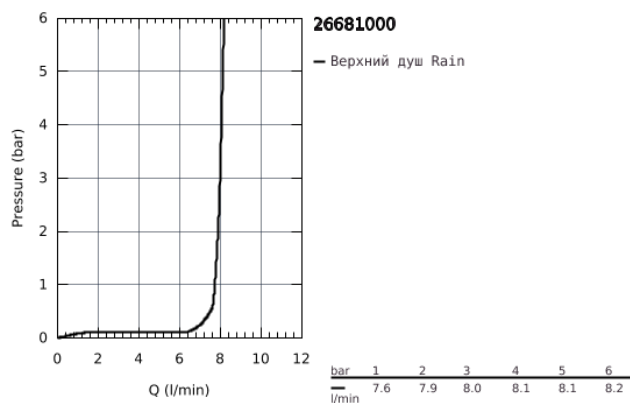

26 681 000 TEMPESTA 250 CUBE ВЕРХНИЙ ДУШ С ОДНИМ РЕЖИМОМ

ОПИСАНИЕ ПРОДУКТА

- Rain
- 250 мм x 250 мм
- полностью хромированные поверхности
- шаровый шарнир с углом поворота $\pm 10^\circ$
- резьбовое соединение 1/2"
- GROHE EcoJoy ограничитель расхода воды 9,5 л/мин
- GROHE DreamSpray превосходный поток воды
- GROHE StarLight хромированное покрытие поверхности
- SpeedClean система против известковых отложений
- внутренний охлаждающий канал для продолжительного срока службы
- может использоваться с проточным водонагревателем
- профессиональная серия

26 681 000 **TEMPESTA 250 CUBE ВЕРХНИЙ ДУШ С ОДНИМ РЕЖИМОМ**

ЗАПАСНЫЕ ЧАСТИ

1: Уплотнение Ø18,5 x Ø12 x 2 (Order-nr. 0138900M)

2: Сетка (Order-nr. 48007000)