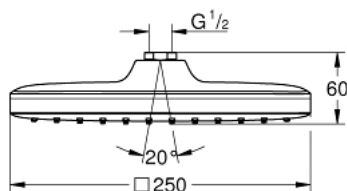

26 681 000 TEMPESTA 250 CUBE ВЕРХНИЙ ДУШ С ОДНИМ РЕЖИМОМ

ОПИСАНИЕ ПРОДУКТА

- Rain
- 250 мм x 250 мм
- полностью хромированные поверхности
- шаровый шарнир с углом поворота $\pm 10^\circ$
- резьбовое соединение 1/2"
- GROHE EcoJoy ограничитель расхода воды 9,5 л/мин
- GROHE DreamSpray превосходный поток воды
- GROHE StarLight хромированное покрытие поверхности
- SpeedClean система против известковых отложений
- внутренний охлаждающий канал для продолжительного срока службы
- может использоваться с проточным водонагревателем
- профессиональная серия

26 681 000 **TEMPESTA 250 CUBE ВЕРХНИЙ ДУШ С ОДНИМ РЕЖИМОМ**

ЗАПАСНЫЕ ЧАСТИ

1: Уплотнение Ø18,5 x Ø12 x 2 (Order-nr. 0138900M)

2: Сетка (Order-nr. 48007000)