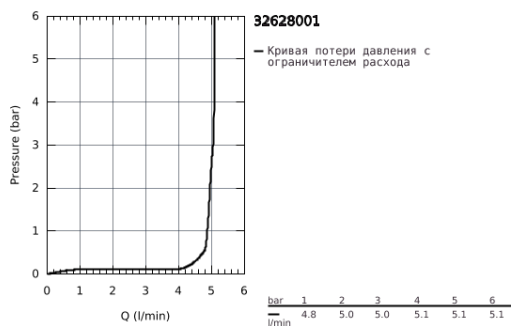

32 628 001 ESSENCE СМЕСИТЕЛЬ ОДНОРЫЧАЖНЫЙ ДЛЯ РАКОВИНЫ, DN 15 L-SIZE

ОПИСАНИЕ ПРОДУКТА

- монтаж на одно отверстие
- металлический рычаг
- GROHE SilkMove керамический картридж 28 мм
- с ограничителем температуры
- GROHE StarLight хромированное покрытие поверхности
- GROHE EcoJoy - 5,7 л/мин
- GROHE AquaGuide регулируемый аэратор
- GROHE FastFixation Plus Система монтажа
- поворотный излив с аэратором и стопором
- рычажный донный клапан 1 1/4"
- гибкая подводка
- минимальное давление 1,0 бар

32 628 001 ESSENCE СМЕСИТЕЛЬ ОДНОРЫЧАЖНЫЙ ДЛЯ РАКОВИНЫ, DN 15 L-SIZE

ЗАПАСНЫЕ ЧАСТИ

- 1: Рычаг (Order-nr. 46919000)
 - 2: Картридж (Order-nr. 46580000)
 - 3: Трубнообразный излив (Order-nr. 13374000)
 - 3.1: Аэратор (Order-nr. 48270000)
 - 3.2: O-кольцо Ø13,5 x Ø2,75 (Order-nr. 0128500M)
 - 3.3: Страховочное кольцо (Order-nr. 4826600M)
 - 4: Тяга (Order-nr. 46739000)
 - 5: Обратное резьбовое соединение (Order-nr. 46645000)
 - 6: Сливной гарнитур 1 1/4" (Order-nr. 28910000)
 - 6.1: Пробка (Order-nr. 07182000)
 - 6.2: Эксцентриковая тяга (Order-nr. 07052000)
 - 7: Шланг под давлением (Order-nr. 46255000)
 - 8: Монтажный ключ (Order-nr. 19017000)*
 - 9: Эксцентриковая тяга (Order-nr. 07341000)*
- * Optional accessories