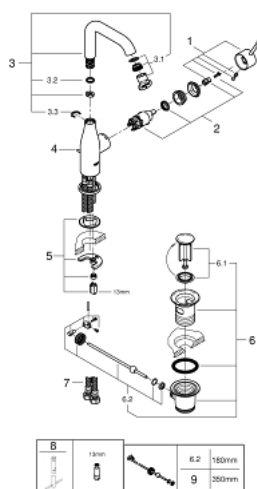

32 628 001 ESSENCE СМЕСИТЕЛЬ ОДНОРЫЧАЖНЫЙ ДЛЯ РАКОВИНЫ, DN 15 L-SIZE

ОПИСАНИЕ ПРОДУКТА

- монтаж на одно отверстие
- металлический рычаг
- GROHE SilkMove керамический картридж 28 мм
- с ограничителем температуры
- GROHE StarLight хромированное покрытие поверхности
- GROHE EcoJoy - 5,7 л/мин
- GROHE AquaGuide регулируемый аэратор
- GROHE FastFixation Plus Система монтажа
- поворотный излив с аэратором и стопором
- рычажный донный клапан 1 1/4"
- гибкая подводка
- минимальное давление 1,0 бар

32 628 001 ESSENCE СМЕСИТЕЛЬ ОДНОРЫЧАЖНЫЙ ДЛЯ РАКОВИНЫ, DN 15 L-SIZE

ЗАПАСНЫЕ ЧАСТИ

- 1: Рычаг (Order-nr. 46919000)
 - 2: Картридж (Order-nr. 46580000)
 - 3: Трубнообразный излив (Order-nr. 13374000)
 - 3.1: Аэратор (Order-nr. 48270000)
 - 3.2: O-кольцо Ø13,5 x Ø2,75 (Order-nr. 0128500M)
 - 3.3: Страховочное кольцо (Order-nr. 4826600M)
 - 4: Тяга (Order-nr. 46739000)
 - 5: Обратное резьбовое соединение (Order-nr. 46645000)
 - 6: Сливной гарнитур 1 1/4" (Order-nr. 28910000)
 - 6.1: Пробка (Order-nr. 07182000)
 - 6.2: Эксцентриковая тяга (Order-nr. 07052000)
 - 7: Шланг под давлением (Order-nr. 46255000)
 - 8: Монтажный ключ (Order-nr. 19017000)*
 - 9: Эксцентриковая тяга (Order-nr. 07341000)*
- * Optional accessories