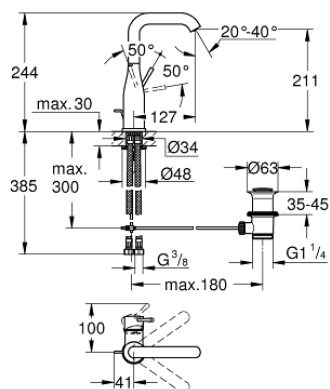

32 628 001 ESSENCE СМЕСИТЕЛЬ ОДНОРЫЧАЖНЫЙ ДЛЯ РАКОВИНЫ, DN 15 L-SIZE

ОПИСАНИЕ ПРОДУКТА

- монтаж на одно отверстие
- металлический рычаг
- GROHE SilkMove керамический картридж 28 мм
- с ограничителем температуры
- GROHE StarLight хромированное покрытие поверхности
- GROHE EcoJoy - 5,7 л/мин
- GROHE AquaGuide регулируемый аэратор
- GROHE FastFixation Plus Система монтажа
- поворотный излив с аэратором и стопором
- рычажный донный клапан 1 1/4"
- гибкая подводка
- минимальное давление 1,0 бар

32 628 001 ESSENCE СМЕСИТЕЛЬ ОДНОРЫЧАЖНЫЙ ДЛЯ РАКОВИНЫ, DN 15 L-SIZE

ЗАПАСНЫЕ ЧАСТИ

- 1: Рычаг (Order-nr. 46919000)
 - 2: Картридж (Order-nr. 46580000)
 - 3: Трубнообразный излив (Order-nr. 13374000)
 - 3.1: Аэратор (Order-nr. 48270000)
 - 3.2: O-кольцо Ø13,5 x Ø2,75 (Order-nr. 0128500M)
 - 3.3: Страховочное кольцо (Order-nr. 4826600M)
 - 4: Тяга (Order-nr. 46739000)
 - 5: Обратное резьбовое соединение (Order-nr. 46645000)
 - 6: Сливной гарнитур 1 1/4" (Order-nr. 28910000)
 - 6.1: Пробка (Order-nr. 07182000)
 - 6.2: Эксцентриковая тяга (Order-nr. 07052000)
 - 7: Шланг под давлением (Order-nr. 46255000)
 - 8: Монтажный ключ (Order-nr. 19017000)*
 - 9: Эксцентриковая тяга (Order-nr. 07341000)*
- * Optional accessories