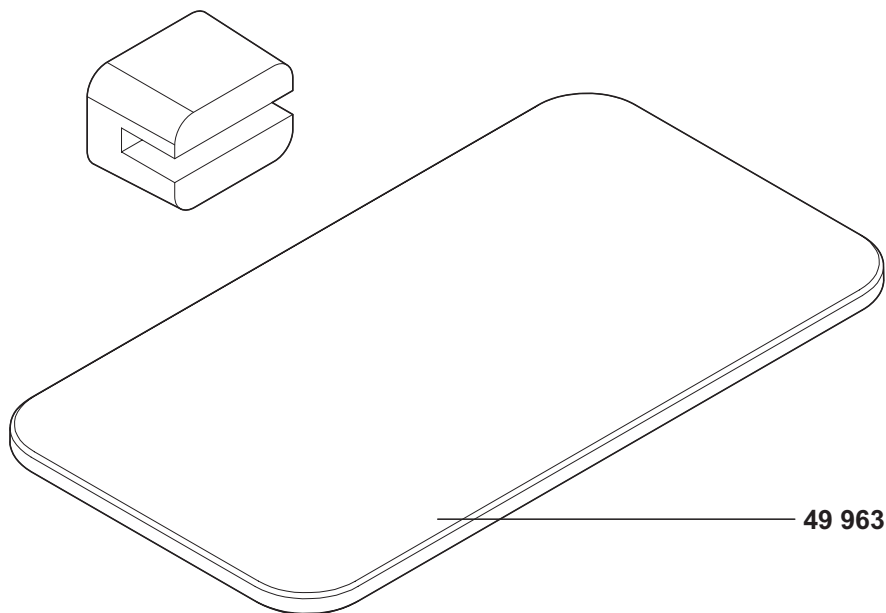

# KLUDI E2

49987

A\_4998700

49987

**Ablage**

49 963 Glasablage, 260 x 140

**shelf**

glass rack, 260 x 140

**planchet**

Glasplaat, 260 x 140