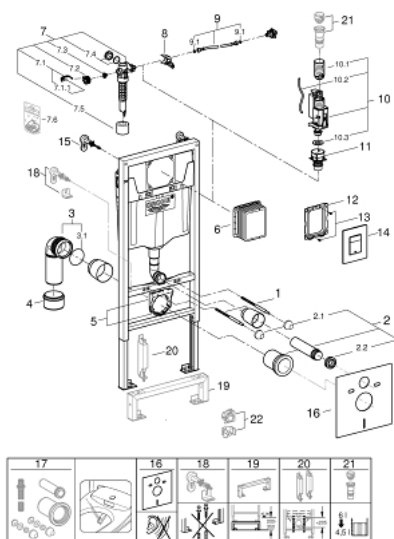

## 38 775 001 RAPID SL 4 В 1 В СБОРЕ, МОНТАЖНАЯ ВЫСОТА 1.13 М

### ОПИСАНИЕ ПРОДУКТА

- смывной бачок GD 2
- в комплект входят:
  - Rapid SL для подвесного унитаза (38 528 001)
  - панель смыва Skate Cosmopolitan, хром (38 732 000)
  - настенные уголки (38 558 00M)
  - WC со звукоизоляционным набором (37 131 000)