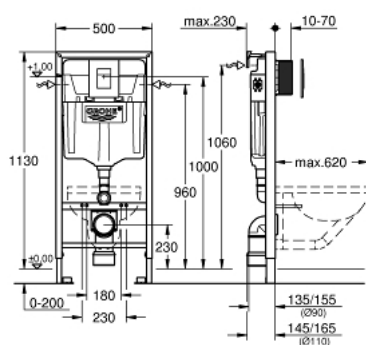

## 38 775 001 RAPID SL 4 В 1 В СБОРЕ, МОНТАЖНАЯ ВЫСОТА 1.13 М

### ОПИСАНИЕ ПРОДУКТА

- смывной бачок GD 2
- в комплект входят:
  - Rapid SL для подвесного унитаза (38 528 001)
  - панель смыва Skate Cosmopolitan, хром (38 732 000)
  - настенные уголки (38 558 00M)
  - WC со звукоизоляционным набором (37 131 000)