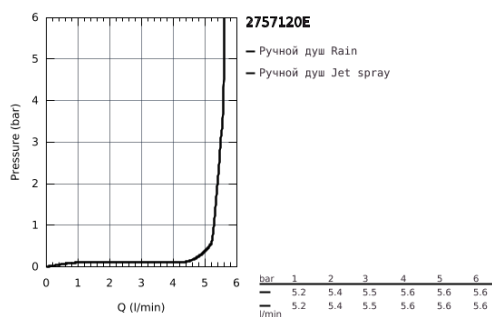

27 571 20E TEMPESTA COSMOPOLITAN 100 РУЧНОЙ ДУШ, 2 ВИДА СТРУЙ

ОПИСАНИЕ ПРОДУКТА

- Rain, Jet
- GROHE EcoJoy ограничитель расхода воды 5,7 л/мин.
- GROHE DreamSpray превосходный поток воды
- GROHE StarLight хромированное покрытие поверхности
- SpeedClean система против известковых отложений
- внутренний охлаждающий канал для продолжительного срока службы
- универсальное крепление, подходящее к любому стандартному шлангу
- может использоваться с проточным водонагревателем
- минимальное давление 1,0 бар