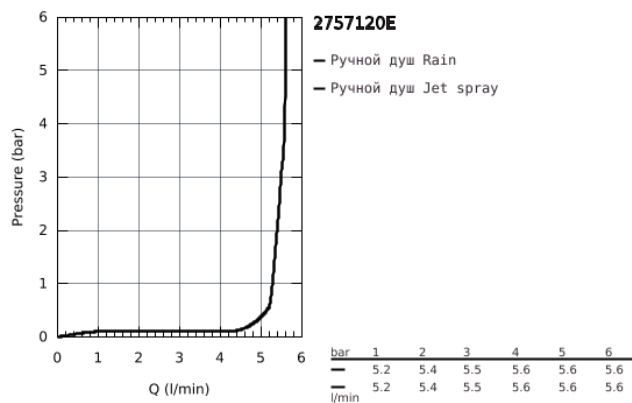

27 571 20E TEMPESTA COSMOPOLITAN 100 РУЧНОЙ ДУШ, 2 ВИДА СТРУЙ