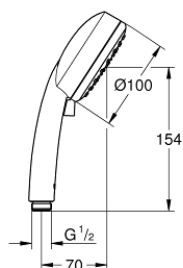

## 27 571 20E TEMPESTA COSMOPOLITAN 100 РУЧНОЙ ДУШ, 2 ВИДА СТРУЙ

### ОПИСАНИЕ ПРОДУКТА

- Rain, Jet
- GROHE EcoJoy ограничитель расхода воды 5,7 л/мин.
- GROHE DreamSpray превосходный поток воды
- GROHE StarLight хромированное покрытие поверхности
- SpeedClean система против известковых отложений
- внутренний охлаждающий канал для продолжительного срока службы
- универсальное крепление, подходящее к любому стандартному шлангу
- может использоваться с проточным водонагревателем
- минимальное давление 1,0 бар