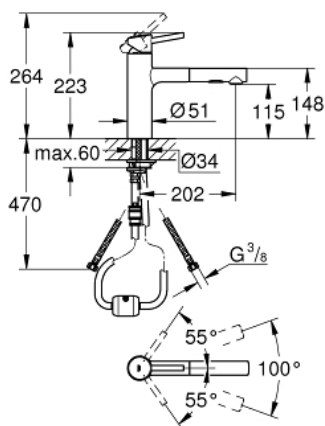

## 30 273 001 **CONCETTO СМЕСИТЕЛЬ ОДНОРЫЧАЖНЫЙ ДЛЯ МОЙКИ, DN 15**

### ОПИСАНИЕ ПРОДУКТА

- средний излив
- монтаж на одно отверстие
- GROHE StarLight хромированное покрытие поверхности
- GROHE SilkMove керамический картридж 35 мм
- выпрямитель потока
- выдвижной излив с переключателем режимов струи
- переключатель режима струи: ламинарный / душевой SpeedClean
- автоматический возврат на ламинарный режим струи
- металлическая лейка
- регулировка расхода воды
- поворотный литой излив
- зона поворота излива 100°
- с защитой от обратного потока
- встроенный обратный клапан
- гибкая подводка
- система быстрого монтажа

### ЗАПАСНЫЕ ЧАСТИ

- 1: Рычаг (Order-nr. 46822000)
  - 2: Колпак (Order-nr. 46492000)
  - 3: Screw ring (Order-nr. 46815000)
  - 4: Картридж (Order-nr. 46374000)
  - 5: Выдвижной излив (Order-nr. 46926000)
  - 5.1: Сетка (Order-nr. 0676800M)
  - 5.2: Обратный клапан (Order-nr. 08565000)
  - 5.3: Регулятор струи (Order-nr. 48275000)
  - 6: Душевой шланг (Order-nr. 48293000)
  - 7: Комплект уплотнений (Order-nr. 46760000)
  - 8: Обратное резьбовое соединение (Order-nr. 46346000)
  - 9: Переходник (Order-nr. 46338000)
  - 10: Ключ (Order-nr. 19332000)\*
- \* Optional accessories