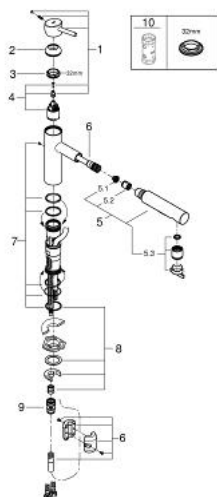

## 30 273 001 **CONCETTO СМЕСИТЕЛЬ ОДНОРЫЧАЖНЫЙ ДЛЯ МОЙКИ, DN 15**

### ОПИСАНИЕ ПРОДУКТА

- средний излив
- монтаж на одно отверстие
- GROHE StarLight хромированное покрытие поверхности
- GROHE SilkMove керамический картридж 35 мм
- выпрямитель потока
- выдвижной излив с переключателем режимов струи
- переключатель режима струи: ламинарный / душевой SpeedClean
- автоматический возврат на ламинарный режим струи
- металлическая лейка
- регулировка расхода воды
- поворотный литой излив
- зона поворота излива 100°
- с защитой от обратного потока
- встроенный обратный клапан
- гибкая подводка
- система быстрого монтажа

### ЗАПАСНЫЕ ЧАСТИ

- 1: Рычаг (Order-nr. 46822000)
  - 2: Колпак (Order-nr. 46492000)
  - 3: Screw ring (Order-nr. 46815000)
  - 4: Картридж (Order-nr. 46374000)
  - 5: Выдвижной излив (Order-nr. 46926000)
  - 5.1: Сетка (Order-nr. 0676800M)
  - 5.2: Обратный клапан (Order-nr. 08565000)
  - 5.3: Регулятор струи (Order-nr. 48275000)
  - 6: Душевой шланг (Order-nr. 48293000)
  - 7: Комплект уплотнений (Order-nr. 46760000)
  - 8: Обратное резьбовое соединение (Order-nr. 46346000)
  - 9: Переходник (Order-nr. 46338000)
  - 10: Ключ (Order-nr. 19332000)\*
- \* Optional accessories