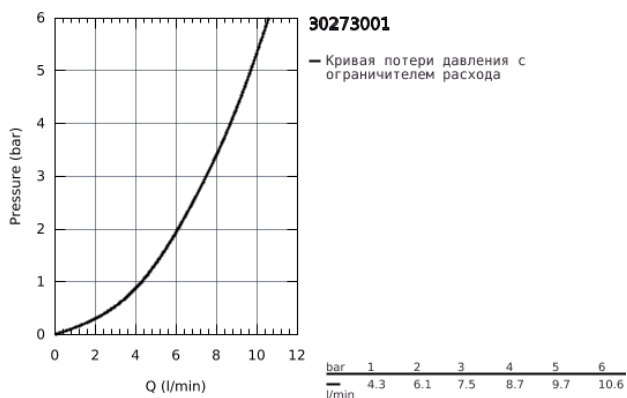

## 30 273 001 **CONCETTO СМЕСИТЕЛЬ ОДНОРЫЧАЖНЫЙ ДЛЯ МОЙКИ, DN 15**

### ОПИСАНИЕ ПРОДУКТА

- средний излив
- монтаж на одно отверстие
- GROHE StarLight хромированное покрытие поверхности
- GROHE SilkMove керамический картридж 35 мм
- выпрямитель потока
- выдвижной излив с переключателем режимов струи
- переключатель режима струи: ламинарный / душевой SpeedClean
- автоматический возврат на ламинарный режим струи
- металлическая лейка
- регулировка расхода воды
- поворотный литой излив
- зона поворота излива 100°
- с защитой от обратного потока
- встроенный обратный клапан
- гибкая подводка
- система быстрого монтажа