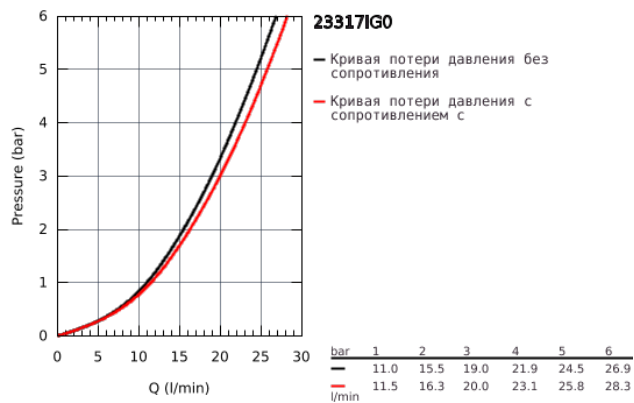

23 317 IG0 GRANDERA СМЕСИТЕЛЬ ОДНОРЫЧАЖНЫЙ ДЛЯ ВАННЫ, DN 15

ОПИСАНИЕ ПРОДУКТА

- настенный монтаж
- GROHE SilkMove керамический картридж Ø 46 мм
- GROHE StarLight хромированное покрытие поверхности
- регулировка расхода воды
- со встроенным держателем для ручного душа
- автоматический переключатель: ванна/душ
- аэратор
- встроенный обратный клапан в душевом отводе 1/2"
- скрытые S-образные эксцентрики
- с защитой от обратного потока
- минимальное давление 1,0 бар