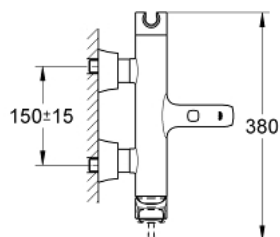

23 317 IG0 GRANDERA СМЕСИТЕЛЬ ОДНОРЫЧАЖНЫЙ ДЛЯ ВАННЫ, DN 15

ОПИСАНИЕ ПРОДУКТА

- настенный монтаж
- GROHE SilkMove керамический картридж Ø 46 мм
- GROHE StarLight хромированное покрытие поверхности
- регулировка расхода воды
- со встроенным держателем для ручного душа
- автоматический переключатель: ванна/душ
- аэратор
- встроенный обратный клапан в душевом отводе 1/2"
- скрытые S-образные эксцентрики
- с защитой от обратного потока
- минимальное давление 1,0 бар

23 317 IG0 GRANDERA СМЕСИТЕЛЬ ОДНОРЫЧАЖНЫЙ ДЛЯ ВАННЫ, DN 15

ЗАПАСНЫЕ ЧАСТИ

- 1: Рычаг (Order-nr. 46833IG0)
- 2: Картридж (Order-nr. 46048000)
- 3: Эксцентрик (Order-nr. 46861000)
- 4: Резьбовое соединение
подключения 1/2" (Order-nr. 45044000)
- 5: Кнопка переключателя (Order-nr. 48217G00)
- 6: Переключатель (Order-nr. 65655000)
- 7: Обратный клапан (Order-nr. 08565000)
- 8: Аэратор (Order-nr. 13952G00)
- 9: Ограничитель температуры (Order-nr. 46375000)*
- 10: Набор удлинителей, 30 мм (Order-nr. 46238000)*
- 11: Ключ (Order-nr. 19377000)*