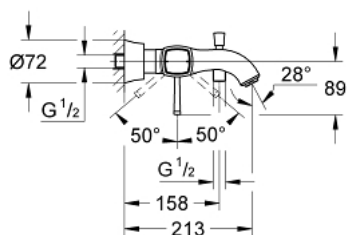

23 317 IG0 GRANDERA СМЕСИТЕЛЬ ОДНОРЫЧАЖНЫЙ ДЛЯ ВАННЫ, DN 15

ОПИСАНИЕ ПРОДУКТА

- настенный монтаж
- GROHE SilkMove керамический картридж Ø 46 мм
- GROHE StarLight хромированное покрытие поверхности
- регулировка расхода воды
- со встроенным держателем для ручного душа
- автоматический переключатель: ванна/душ
- аэратор
- встроенный обратный клапан в душевом отводе 1/2"
- скрытые S-образные эксцентрики
- с защитой от обратного потока
- минимальное давление 1,0 бар

23 317 IG0 GRANDERA СМЕСИТЕЛЬ ОДНОРЫЧАЖНЫЙ ДЛЯ ВАННЫ, DN 15

ЗАПАСНЫЕ ЧАСТИ

- 1: Рычаг (Order-nr. 46833IG0)
- 2: Картридж (Order-nr. 46048000)
- 3: Эксцентрик (Order-nr. 46861000)
- 4: Резьбовое соединение
подключения 1/2" (Order-nr. 45044000)
- 5: Кнопка переключателя (Order-nr. 48217G00)
- 6: Переключатель (Order-nr. 65655000)
- 7: Обратный клапан (Order-nr. 08565000)
- 8: Аэратор (Order-nr. 13952G00)
- 9: Ограничитель температуры (Order-nr. 46375000)*
- 10: Набор удлинителей, 30 мм (Order-nr. 46238000)*
- 11: Ключ (Order-nr. 19377000)*