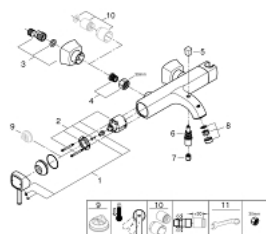

23 317 IG0 GRANDERA СМЕСИТЕЛЬ ОДНОРЫЧАЖНЫЙ ДЛЯ ВАННЫ, DN 15

ОПИСАНИЕ ПРОДУКТА

- настенный монтаж
- GROHE SilkMove керамический картридж Ø 46 мм
- GROHE StarLight хромированное покрытие поверхности
- регулировка расхода воды
- со встроенным держателем для ручного душа
- автоматический переключатель: ванна/душ
- аэратор
- встроенный обратный клапан в душевом отводе 1/2"
- скрытые S-образные эксцентрики
- с защитой от обратного потока
- минимальное давление 1,0 бар

23 317 IG0 GRANDERA СМЕСИТЕЛЬ ОДНОРЫЧАЖНЫЙ ДЛЯ ВАННЫ, DN 15

ЗАПАСНЫЕ ЧАСТИ

- 1: Рычаг (Order-nr. 46833IG0)
- 2: Картридж (Order-nr. 46048000)
- 3: Эксцентрик (Order-nr. 46861000)
- 4: Резьбовое соединение
подключения 1/2" (Order-nr. 45044000)
- 5: Кнопка переключателя (Order-nr. 48217G00)
- 6: Переключатель (Order-nr. 65655000)
- 7: Обратный клапан (Order-nr. 08565000)
- 8: Аэратор (Order-nr. 13952G00)
- 9: Ограничитель температуры (Order-nr. 46375000)*
- 10: Набор удлинителей, 30 мм (Order-nr. 46238000)*
- 11: Ключ (Order-nr. 19377000)*