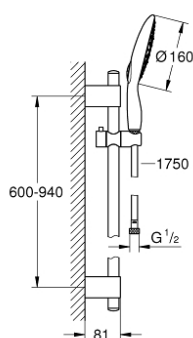

27 750 000 POWER&SOUL 160 ДУШЕВОЙ ГАРНИТУР, 4 ВИДА СТРУЙ

ОПИСАНИЕ ПРОДУКТА

- в комплект входят:
- ручной душ Power&Soul 160 (27 675 000)
- душевая штанга, 900 мм (27 785)
- с металлическими настенными креплениями
- душевой шланг 1750 мм (28 388 000)
- GROHE EcoJoy ограничитель расхода воды 9,5 л/мин
- GROHE DreamSpray превосходный поток воды
- GROHE StarLight хромированное покрытие поверхности
- GROHE FastFixation Plus (регулируемое расстояние между настенными креплениями штанги позволяет использовать для монтажа уже имеющиеся отверстия в стене)
- SpeedClean система против известковых отложений
- внутренний охлаждающий канал для продолжительного срока службы
- Twistfree против перекручивания шланга
- может использоваться с проточным водонагревателем
- минимальное давление 1,0 бар

27 750 000 POWER&SOUL 160 ДУШЕВОЙ ГАРНИТУР, 4 ВИДА СТРУЙ

ЗАПАСНЫЕ ЧАСТИ

- 1: Заглушка (Order-nr. 45922000)
 - 2: Скользящий элемент (Order-nr. 48177000)
 - 3: Держатель душевой штанги (Order-nr. 48333000)
 - 4: Сетка (Order-nr. 0700200M)
 - 5: Шайба выравнивания (Order-nr. 45914XE0)*
- * Optional accessories