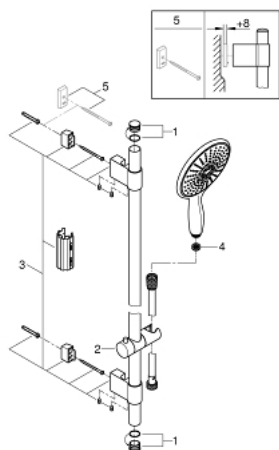

27 750 000 POWER&SOUL 160 ДУШЕВОЙ ГАРНИТУР, 4 ВИДА СТРУЙ

ОПИСАНИЕ ПРОДУКТА

- в комплект входят:
- ручной душ Power&Soul 160 (27 675 000)
- душевая штанга, 900 мм (27 785)
- с металлическими настенными креплениями
- душевой шланг 1750 мм (28 388 000)
- GROHE EcoJoy ограничитель расхода воды 9,5 л/мин
- GROHE DreamSpray превосходный поток воды
- GROHE StarLight хромированное покрытие поверхности
- GROHE FastFixation Plus (регулируемое расстояние между настенными креплениями штанги позволяет использовать для монтажа уже имеющиеся отверстия в стене)
- SpeedClean система против известковых отложений
- внутренний охлаждающий канал для продолжительного срока службы
- Twistfree против перекручивания шланга
- может использоваться с проточным водонагревателем
- минимальное давление 1,0 бар

27 750 000 POWER&SOUL 160 ДУШЕВОЙ ГАРНИТУР, 4 ВИДА СТРУЙ

ЗАПАСНЫЕ ЧАСТИ

- 1: Заглушка (Order-nr. 45922000)
 - 2: Скользящий элемент (Order-nr. 48177000)
 - 3: Держатель душевой штанги (Order-nr. 48333000)
 - 4: Сетка (Order-nr. 0700200M)
 - 5: Шайба выравнивания (Order-nr. 45914XE0)*
- * Optional accessories