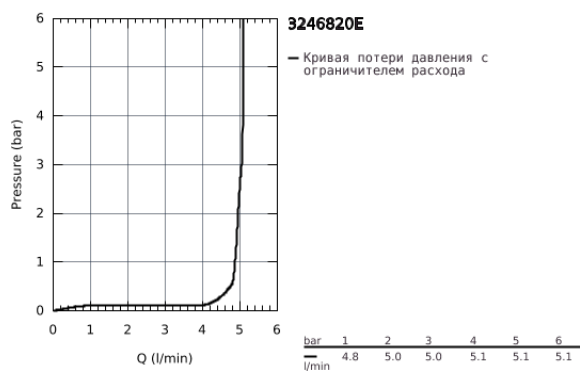

32 468 20E EUROSTYLE COSMOPOLITAN СМЕСИТЕЛЬ ОДНОРЫЧАЖНЫЙ ДЛЯ РАКОВИНЫ, DN 15 S-SIZE

ОПИСАНИЕ ПРОДУКТА

- монтаж на одно отверстие
- металлический рычаг
- GROHE SilkMove керамический картридж 35 мм
- регулировка расхода воды
- возможность установки мин. расхода 2,5 л/мин.
- ограничитель температуры
- GROHE StarLight хромированное покрытие поверхности
- GROHE EcoJoy SpeedClean аэратор с ограничением расхода воды 5,7 л/мин
- GROHE FastFixation быстрая монтажная система
- гладкий корпус
- гибкая подводка
- минимальное давление 1,0 бар
- класс шума I по DIN 4109

32 468 20E **EUROSTYLE COSMOPOLITAN СМЕСИТЕЛЬ ОДНОРЫЧАЖНЫЙ ДЛЯ
РАКОВИНЫ, DN 15
S-SIZE**

ЗАПАСНЫЕ ЧАСТИ

- 1: Рычаг (Order-nr. 46748000)
 - 2: Колпак (Order-nr. 46492000)
 - 3: Винтовая стяжка (Order-nr. 46460000)
 - 4: Картридж (Order-nr. 46374000)
 - 5: Аэратор (Order-nr. 48159000)
 - 6: Обратное резьбовое соединение (Order-nr. 46671000)
 - 7: Ключ (Order-nr. 19332000)*
 - 8: Монтажный ключ (Order-nr. 19017000)*
- * Optional accessories