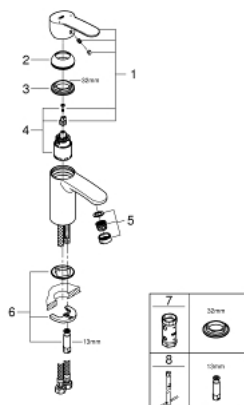

32 468 20E EUROSTYLE COSMOPOLITAN СМЕСИТЕЛЬ ОДНОРЫЧАЖНЫЙ ДЛЯ РАКОВИНЫ, DN 15 S-SIZE

ОПИСАНИЕ ПРОДУКТА

- монтаж на одно отверстие
- металлический рычаг
- GROHE SilkMove керамический картридж 35 мм
- регулировка расхода воды
- возможность установки мин. расхода 2,5 л/мин.
- ограничитель температуры
- GROHE StarLight хромированное покрытие поверхности
- GROHE EcoJoy SpeedClean аэратор с ограничением расхода воды 5,7 л/мин
- GROHE FastFixation быстрая монтажная система
- гладкий корпус
- гибкая подводка
- минимальное давление 1,0 бар
- класс шума I по DIN 4109

32 468 20E **EUROSTYLE COSMOPOLITAN СМЕСИТЕЛЬ ОДНОРЫЧАЖНЫЙ ДЛЯ
РАКОВИНЫ, DN 15
S-SIZE**

ЗАПАСНЫЕ ЧАСТИ

- 1: Рычаг (Order-nr. 46748000)
 - 2: Колпак (Order-nr. 46492000)
 - 3: Винтовая стяжка (Order-nr. 46460000)
 - 4: Картридж (Order-nr. 46374000)
 - 5: Аэратор (Order-nr. 48159000)
 - 6: Обратное резьбовое соединение (Order-nr. 46671000)
 - 7: Ключ (Order-nr. 19332000)*
 - 8: Монтажный ключ (Order-nr. 19017000)*
- * Optional accessories