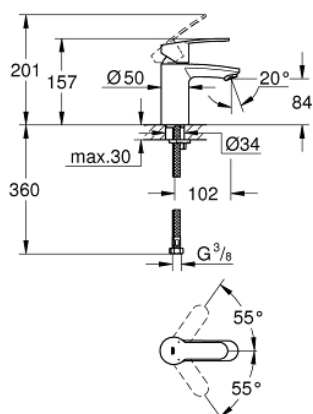

32 468 20E EUROSTYLE COSMOPOLITAN СМЕСИТЕЛЬ ОДНОРЫЧАЖНЫЙ ДЛЯ РАКОВИНЫ, DN 15 S-SIZE

ОПИСАНИЕ ПРОДУКТА

- монтаж на одно отверстие
- металлический рычаг
- GROHE SilkMove керамический картридж 35 мм
- регулировка расхода воды
- возможность установки мин. расхода 2,5 л/мин.
- ограничитель температуры
- GROHE StarLight хромированное покрытие поверхности
- GROHE EcoJoy SpeedClean аэратор с ограничением расхода воды 5,7 л/мин
- GROHE FastFixation быстрая монтажная система
- гладкий корпус
- гибкая подводка
- минимальное давление 1,0 бар
- класс шума I по DIN 4109

32 468 20E **EUROSTYLE COSMOPOLITAN СМЕСИТЕЛЬ ОДНОРЫЧАЖНЫЙ ДЛЯ
РАКОВИНЫ, DN 15
S-SIZE**

ЗАПАСНЫЕ ЧАСТИ

- 1: Рычаг (Order-nr. 46748000)
 - 2: Колпак (Order-nr. 46492000)
 - 3: Винтовая стяжка (Order-nr. 46460000)
 - 4: Картридж (Order-nr. 46374000)
 - 5: Аэратор (Order-nr. 48159000)
 - 6: Обратное резьбовое соединение (Order-nr. 46671000)
 - 7: Ключ (Order-nr. 19332000)*
 - 8: Монтажный ключ (Order-nr. 19017000)*
- * Optional accessories