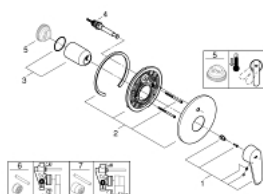

19 548 002 EURODISC COSMOPOLITAN СМЕСИТЕЛЬ ОДНОРЫЧАЖНЫЙ СКРЫТОГО МОНТАЖА ДЛЯ ВАННЫ

ОПИСАНИЕ ПРОДУКТА

- комплект верхней монтажной части для
- 35 501 000
- без встраиваемого механизма
- металлический рычаг
- GROHE StarLight хромированное покрытие поверхности
- автоматический переключатель: ванна/душ
- уплотнитель розетки и рычага
- настенная розетка
- скрытое крепление

19 548 002 EURODISC COSMOPOLITAN СМЕСИТЕЛЬ ОДНОРЫЧАЖНЫЙ СКРЫТОГО МОНТАЖА ДЛЯ ВАННЫ

SPARE PARTS

- 1: Рычаг (Order-nr. 46743000)
 - 2: Розетка (Order-nr. 46905000)
 - 3: Колпак (Order-nr. 02693000)
 - 4: Переключатель (Order-nr. 46737000)
 - 5: Ограничитель температуры (Order-nr. 46308000)*
 - 6: Удлинение (Order-nr. 46191000)*
 - 7: Удлинение (Order-nr. 46343000)*
- * Optional accessories