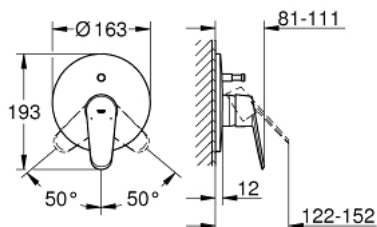

19 548 002 EURODISC COSMOPOLITAN СМЕСИТЕЛЬ ОДНОРЫЧАЖНЫЙ СКРЫТОГО МОНТАЖА ДЛЯ ВАННЫ

ОПИСАНИЕ ПРОДУКТА

- комплект верхней монтажной части для
- 35 501 000
- без встраиваемого механизма
- металлический рычаг
- GROHE StarLight хромированное покрытие поверхности
- автоматический переключатель: ванна/душ
- уплотнитель розетки и рычага
- настенная розетка
- скрытое крепление

19 548 002 EURODISC COSMOPOLITAN СМЕСИТЕЛЬ ОДНОРЫЧАЖНЫЙ СКРЫТОГО МОНТАЖА ДЛЯ ВАННЫ

SPARE PARTS

- 1: Рычаг (Order-nr. 46743000)
 - 2: Розетка (Order-nr. 46905000)
 - 3: Колпак (Order-nr. 02693000)
 - 4: Переключатель (Order-nr. 46737000)
 - 5: Ограничитель температуры (Order-nr. 46308000)*
 - 6: Удлинение (Order-nr. 46191000)*
 - 7: Удлинение (Order-nr. 46343000)*
- * Optional accessories