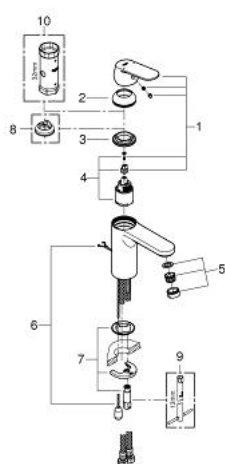

23 326 000 EUROSMART COSMOPOLITAN СМЕСИТЕЛЬ ОДНОРЫЧАЖНЫЙ ДЛЯ РАКОВИНЫ, DN 15 M-SIZE

ОПИСАНИЕ ПРОДУКТА

- монтаж на одно отверстие
- металлический рычаг
- GROHE SilkMove керамический картридж 35 мм
- GROHE StarLight хромированное покрытие поверхности
- GROHE EcoJoy - 5,7 л/мин
- GROHE FastFixation система быстрого монтажа
- цепочка
- гибкая подводка
- дополнительный ограничитель температуры (46 375 000)

23 326 000 **EUROSMART COSMOPOLITAN СМЕСИТЕЛЬ ОДНОРЫЧАЖНЫЙ ДЛЯ
РАКОВИНЫ, DN 15
M-SIZE**

ЗАПАСНЫЕ ЧАСТИ

- 1: Рычаг (Order-nr. 46681000)
- 2: Колпак (Order-nr. 46492000)
- 3: Винтовая стяжка (Order-nr. 46460000)
- 4: Картридж (Order-nr. 46374000)
- 5: Аэратор (Order-nr. 48159000)
- 6: Цепочка (Order-nr. 06815000)
- 7: Обратное резьбовое соединение (Order-nr. 46671000)
- 8: Ограничитель температуры (Order-nr. 46375000)*
- 9: Монтажный ключ (Order-nr. 19017000)*
- 10: Ключ (Order-nr. 19332000)*