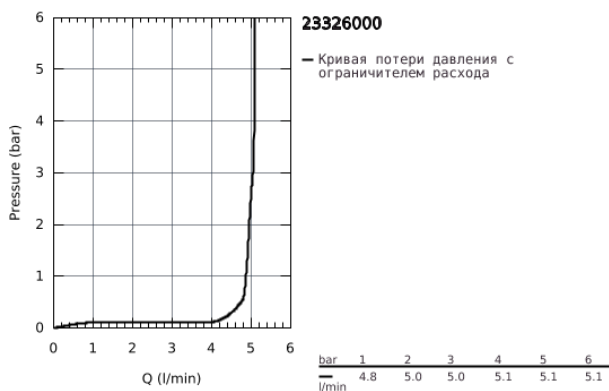

23 326 000 EUROSMART COSMOPOLITAN СМЕСИТЕЛЬ ОДНОРЫЧАЖНЫЙ ДЛЯ РАКОВИНЫ, DN 15 M-SIZE

ОПИСАНИЕ ПРОДУКТА

- монтаж на одно отверстие
- металлический рычаг
- GROHE SilkMove керамический картридж 35 мм
- GROHE StarLight хромированное покрытие поверхности
- GROHE EcoJoy - 5,7 л/мин
- GROHE FastFixation система быстрого монтажа
- цепочка
- гибкая подводка
- дополнительный ограничитель температуры (46 375 000)

23 326 000 **EUROSMART COSMOPOLITAN СМЕСИТЕЛЬ ОДНОРЫЧАЖНЫЙ ДЛЯ
РАКОВИНЫ, DN 15
M-SIZE**

ЗАПАСНЫЕ ЧАСТИ

- 1: Рычаг (Order-nr. 46681000)
- 2: Колпак (Order-nr. 46492000)
- 3: Винтовая стяжка (Order-nr. 46460000)
- 4: Картридж (Order-nr. 46374000)
- 5: Аэратор (Order-nr. 48159000)
- 6: Цепочка (Order-nr. 06815000)
- 7: Обратное резьбовое соединение (Order-nr. 46671000)
- 8: Ограничитель температуры (Order-nr. 46375000)*
- 9: Монтажный ключ (Order-nr. 19017000)*
- 10: Ключ (Order-nr. 19332000)*