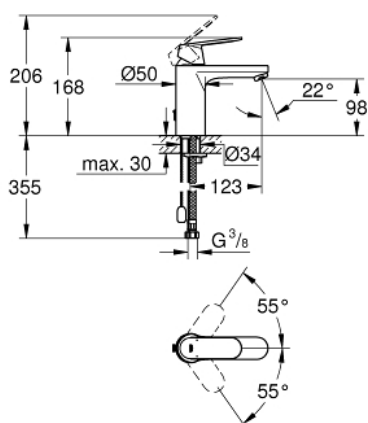

23 326 000 EUROSMART COSMOPOLITAN СМЕСИТЕЛЬ ОДНОРЫЧАЖНЫЙ ДЛЯ РАКОВИНЫ, DN 15 M-SIZE

ОПИСАНИЕ ПРОДУКТА

- монтаж на одно отверстие
- металлический рычаг
- GROHE SilkMove керамический картридж 35 мм
- GROHE StarLight хромированное покрытие поверхности
- GROHE EcoJoy - 5,7 л/мин
- GROHE FastFixation система быстрого монтажа
- цепочка
- гибкая подводка
- дополнительный ограничитель температуры (46 375 000)

23 326 000 **EUROSMART COSMOPOLITAN СМЕСИТЕЛЬ ОДНОРЫЧАЖНЫЙ ДЛЯ
РАКОВИНЫ, DN 15
M-SIZE**

ЗАПАСНЫЕ ЧАСТИ

- 1: Рычаг (Order-nr. 46681000)
- 2: Колпак (Order-nr. 46492000)
- 3: Винтовая стяжка (Order-nr. 46460000)
- 4: Картридж (Order-nr. 46374000)
- 5: Аэратор (Order-nr. 48159000)
- 6: Цепочка (Order-nr. 06815000)
- 7: Обратное резьбовое соединение (Order-nr. 46671000)
- 8: Ограничитель температуры (Order-nr. 46375000)*
- 9: Монтажный ключ (Order-nr. 19017000)*
- 10: Ключ (Order-nr. 19332000)*