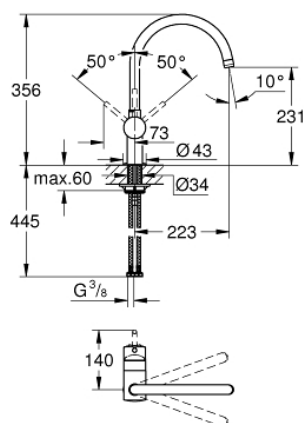

32 917 KS0 MINTA СМЕСИТЕЛЬ ОДНОРЫЧАЖНЫЙ ДЛЯ МОЙКИ, DN 15

ОПИСАНИЕ ПРОДУКТА

- С-образный излив
- монтаж на одно отверстие
- GROHE SilkMove керамический картридж Ø 46 мм
- GROHE StarLight хромированное покрытие поверхности
- регулировка расхода воды
- поворотный трубкообразный излив
- выбор радиуса поворота: 0° / 150° / 360°
- гибкая подводка
- цанговый зажим 3/8"
- система быстрого монтажа
- дополнительный ограничитель температуры (46 308 000)

32 917 KS0 MINTA СМЕСИТЕЛЬ ОДНОРЫЧАЖНЫЙ ДЛЯ МОЙКИ, DN 15

32 917 KS0 MINTA СМЕСИТЕЛЬ ОДНОРЫЧАЖНЫЙ ДЛЯ МОЙКИ, DN 15

ЗАПАСНЫЕ ЧАСТИ

- 1: Рычаг (Order-nr. 46015KS0)
 - 2: Колпак (Order-nr. 46025KS0)
 - 3: Картридж (Order-nr. 46048000)
 - 4: Излив (Order-nr. 13043KS0)
 - 4.1: O-кольцо Ø13,5 x Ø2,75 (Order-nr. 0128500M)
 - 4.2: Страховочное кольцо (Order-nr. 0485300M)
 - 4.3: Аэратор (Order-nr. 13928KS0)
 - 5: Обратное резьбовое соединение (Order-nr. 46249000)
 - 6: Монтажный ключ (Order-nr. 19017000)*
- * Optional accessories