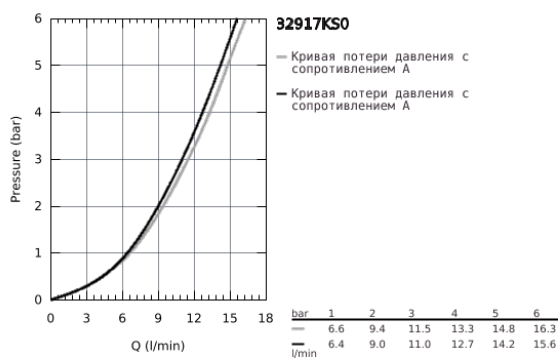

32 917 KS0 MINTA СМЕСИТЕЛЬ ОДНОРЫЧАЖНЫЙ ДЛЯ МОЙКИ, DN 15

ОПИСАНИЕ ПРОДУКТА

- С-образный излив
- монтаж на одно отверстие
- GROHE SilkMove керамический картридж Ø 46 мм
- GROHE StarLight хромированное покрытие поверхности
- регулировка расхода воды
- поворотный трубкообразный излив
- выбор радиуса поворота: 0° / 150° / 360°
- гибкая подводка
- цанговый зажим 3/8"
- система быстрого монтажа
- дополнительный ограничитель температуры (46 308 000)