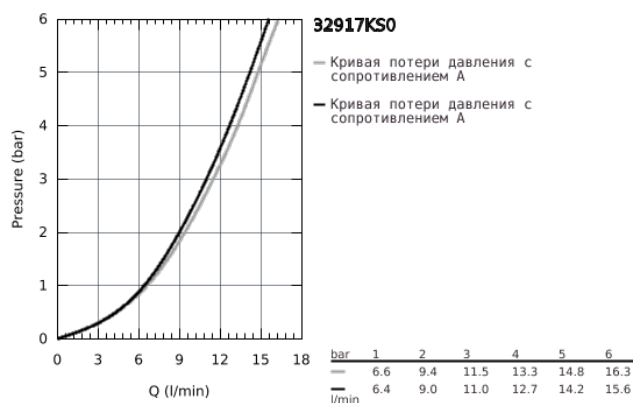

32 917 KS0 MINTA СМЕСИТЕЛЬ ОДНОРЫЧАЖНЫЙ ДЛЯ МОЙКИ, DN 15