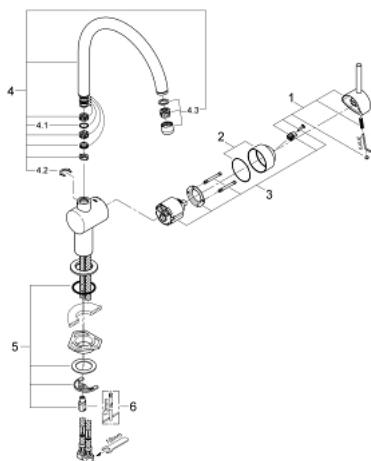

32 917 KS0 MINTA СМЕСИТЕЛЬ ОДНОРЫЧАЖНЫЙ ДЛЯ МОЙКИ, DN 15

ОПИСАНИЕ ПРОДУКТА

- С-образный излив
- монтаж на одно отверстие
- GROHE SilkMove керамический картридж Ø 46 мм
- GROHE StarLight хромированное покрытие поверхности
- регулировка расхода воды
- поворотный трубкообразный излив
- выбор радиуса поворота: 0° / 150° / 360°
- гибкая подводка
- цанговый зажим 3/8"
- система быстрого монтажа
- дополнительный ограничитель температуры (46 308 000)

32 917 KS0 MINTA СМЕСИТЕЛЬ ОДНОРЫЧАЖНЫЙ ДЛЯ МОЙКИ, DN 15

32 917 KS0 MINTA СМЕСИТЕЛЬ ОДНОРЫЧАЖНЫЙ ДЛЯ МОЙКИ, DN 15

ЗАПАСНЫЕ ЧАСТИ

- 1: Рычаг (Order-nr. 46015KS0)
 - 2: Колпак (Order-nr. 46025KS0)
 - 3: Картридж (Order-nr. 46048000)
 - 4: Излив (Order-nr. 13043KS0)
 - 4.1: O-кольцо Ø13,5 x Ø2,75 (Order-nr. 0128500M)
 - 4.2: Страховочное кольцо (Order-nr. 0485300M)
 - 4.3: Аэратор (Order-nr. 13928KS0)
 - 5: Обратное резьбовое соединение (Order-nr. 46249000)
 - 6: Монтажный ключ (Order-nr. 19017000)*
- * Optional accessories