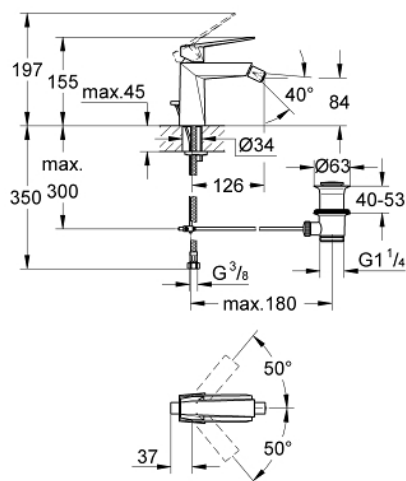

23 117 000 ALLURE BRILLIANT СМЕСИТЕЛЬ ОДНОРЫЧАЖНЫЙ ДЛЯ БИДЕ, DN 15 M-SIZE

ОПИСАНИЕ ПРОДУКТА

- монтаж на одно отверстие
- GROHE SilkMove керамический картридж 28 мм
- ограничитель температуры
- GROHE StarLight хромированное покрытие поверхности
- GROHE FastFixation быстрая монтажная система
- аэратор с шаровым шарниром
- рычажный донный клапан 1 1/4"
- гибкая подводка

23 117 000 ALLURE BRILLIANT СМЕСИТЕЛЬ ОДНОРЫЧАЖНЫЙ ДЛЯ БИДЕ, DN 15 M-SIZE

ЗАПАСНЫЕ ЧАСТИ

- 1: Рычаг (Order-nr. 46793000)
 - 2: Крепежное кольцо (Order-nr. 46715000)
 - 3: Картридж (Order-nr. 46580000)
 - 4: Аэратор с шаровым шарниром (Order-nr. 46791000)
 - 5: Тяга (Order-nr. 46787000)
 - 6: Обратное резьбовое соединение (Order-nr. 46249000)
 - 7: Сливной гарнитур 1 1/4" (Order-nr. 28910000)
 - 7.1: Пробка (Order-nr. 07182000)
 - 7.2: Эксцентриковая тяга (Order-nr. 07052000)
 - 8: Монтажный ключ (Order-nr. 19017000)*
 - 9: Эксцентриковая тяга (Order-nr. 07341000)*
- * Optional accessories