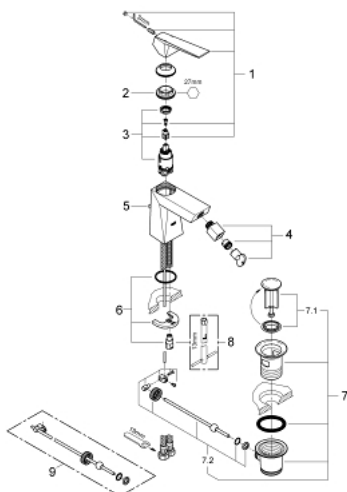

23 117 000 ALLURE BRILLIANT СМЕСИТЕЛЬ ОДНОРЫЧАЖНЫЙ ДЛЯ БИДЕ, DN 15 M-SIZE

ОПИСАНИЕ ПРОДУКТА

- монтаж на одно отверстие
- GROHE SilkMove керамический картридж 28 мм
- ограничитель температуры
- GROHE StarLight хромированное покрытие поверхности
- GROHE FastFixation быстрая монтажная система
- аэратор с шаровым шарниром
- рычажный донный клапан 1 1/4"
- гибкая подводка

23 117 000 ALLURE BRILLIANT СМЕСИТЕЛЬ ОДНОРЫЧАЖНЫЙ ДЛЯ БИДЕ, DN 15 M-SIZE

ЗАПАСНЫЕ ЧАСТИ

- 1: Рычаг (Order-nr. 46793000)
 - 2: Крепежное кольцо (Order-nr. 46715000)
 - 3: Картридж (Order-nr. 46580000)
 - 4: Аэратор с шаровым шарниром (Order-nr. 46791000)
 - 5: Тяга (Order-nr. 46787000)
 - 6: Обратное резьбовое соединение (Order-nr. 46249000)
 - 7: Сливной гарнитур 1 1/4" (Order-nr. 28910000)
 - 7.1: Пробка (Order-nr. 07182000)
 - 7.2: Эксцентриковая тяга (Order-nr. 07052000)
 - 8: Монтажный ключ (Order-nr. 19017000)*
 - 9: Эксцентриковая тяга (Order-nr. 07341000)*
- * Optional accessories