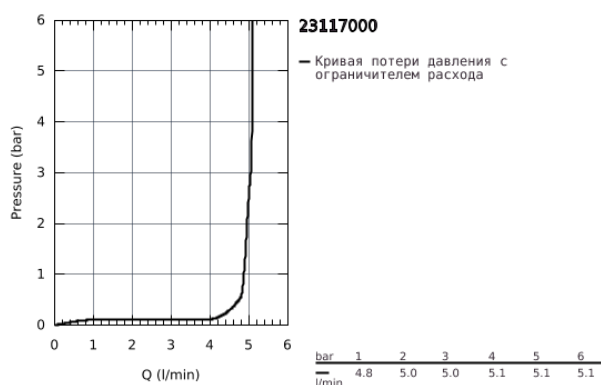

23 117 000 ALLURE BRILLIANT СМЕСИТЕЛЬ ОДНОРЫЧАЖНЫЙ ДЛЯ БИДЕ, DN 15 M-SIZE

ОПИСАНИЕ ПРОДУКТА

- монтаж на одно отверстие
- GROHE SilkMove керамический картридж 28 мм
- ограничитель температуры
- GROHE StarLight хромированное покрытие поверхности
- GROHE FastFixation быстрая монтажная система
- аэратор с шаровым шарниром
- рычажный донный клапан 1 1/4"
- гибкая подводка