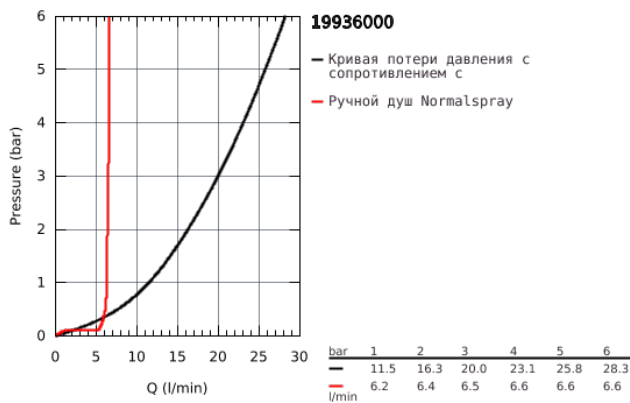

19 936 000 GRANDERA СМЕСИТЕЛЬ ОДНОРЫЧАЖНЫЙ ДЛЯ ВАННЫ НА 4 ОТВЕРСТИЯ

ОПИСАНИЕ ПРОДУКТА

- GROHE SilkMove керамический картридж Ø 46 мм
- GROHE StarLight хромированное покрытие поверхности
- в комплект входят:
- фиксатор для излива (смонтированный)
- элемент управления однорычажного смесителя
- излив для ванны с аэратором и переключателем ванна/душ
- Grandera ручной душ 7,6 л
- металлический душевой шланг
- гибкая подводка
- подключение для душевого шланга
- с защитой от обратного потока
- может быть использован с 29 037 000
- минимальное давление 1,0 бар