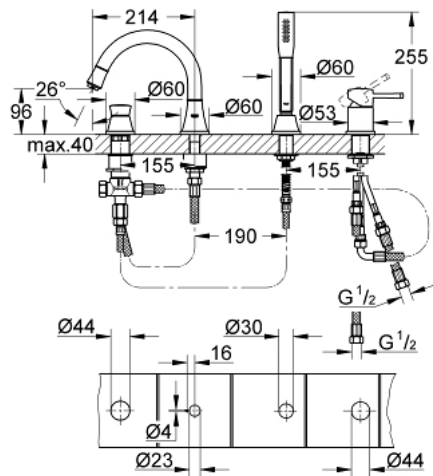

19 936 000 GRANDERA СМЕСИТЕЛЬ ОДНОРЫЧАЖНЫЙ ДЛЯ ВАННЫ НА 4 ОТВЕРСТИЯ

ОПИСАНИЕ ПРОДУКТА

- GROHE SilkMove керамический картридж Ø 46 мм
- GROHE StarLight хромированное покрытие поверхности
- в комплект входят:
- фиксатор для излива (смонтированный)
- элемент управления однорычажного смесителя
- излив для ванны с аэратором и переключателем ванна/душ
- Grandera ручной душ 7,6 л
- металлический душевой шланг
- гибкая подводка
- подключение для душевого шланга
- с защитой от обратного потока
- может быть использован с 29 037 000
- минимальное давление 1,0 бар

19 936 000 GRANDERA СМЕСИТЕЛЬ ОДНОРЫЧАЖНЫЙ ДЛЯ ВАННЫ НА 4 ОТВЕРСТИЯ

ЗАПАСНЫЕ ЧАСТИ

- 1: Рычаг (Order-nr. 46833000)
- 2: Картридж (Order-nr. 46048000)
- 3: Кнопка переключателя (Order-nr. 48216000)
- 4: Переключатель (Order-nr. 45443000)
- 4.1: O-кольцо Ø6 x Ø2 (Order-nr. 0128300M)
- 4.2: O-кольцо (Order-nr. 0120500M)
- 5: Стержневое резьбовое соединение (Order-nr. 45444000)
- 6: Обратный клапан (Order-nr. 08565000)
- 7: Аэратор (Order-nr. 13941000)
- 8: Сетка (Order-nr. 0700200M)
- 9: Конусная гайка (Order-nr. 08864000)
- 10: Возвратная пружина (Order-nr. 00869000)
- 11: Шланг подключения (Order-nr. 48018000)
- 12: Шланг подключения (Order-nr. 07300000)
- 13: Шланг подключения (Order-nr. 07227000)
- 14: Шланг подключения (Order-nr. 48017000)
- 15: Ограничитель температуры (Order-nr. 46375000)*