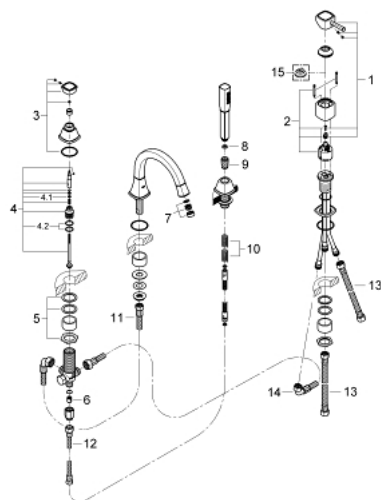

19 936 000 GRANDERA СМЕСИТЕЛЬ ОДНОРЫЧАЖНЫЙ ДЛЯ ВАННЫ НА 4 ОТВЕРСТИЯ

ОПИСАНИЕ ПРОДУКТА

- GROHE SilkMove керамический картридж Ø 46 мм
- GROHE StarLight хромированное покрытие поверхности
- в комплект входят:
- фиксатор для излива (смонтированный)
- элемент управления однорычажного смесителя
- излив для ванны с аэратором и переключателем ванна/душ
- Grandera ручной душ 7,6 л
- металлический душевой шланг
- гибкая подводка
- подключение для душевого шланга
- с защитой от обратного потока
- может быть использован с 29 037 000
- минимальное давление 1,0 бар

19 936 000 GRANDERA СМЕСИТЕЛЬ ОДНОРЫЧАЖНЫЙ ДЛЯ ВАННЫ НА 4 ОТВЕРСТИЯ

ЗАПАСНЫЕ ЧАСТИ

- 1: Рычаг (Order-nr. 46833000)
- 2: Картридж (Order-nr. 46048000)
- 3: Кнопка переключателя (Order-nr. 48216000)
- 4: Переключатель (Order-nr. 45443000)
- 4.1: O-кольцо Ø6 x Ø2 (Order-nr. 0128300M)
- 4.2: O-кольцо (Order-nr. 0120500M)
- 5: Стержневое резьбовое соединение (Order-nr. 45444000)
- 6: Обратный клапан (Order-nr. 08565000)
- 7: Аэратор (Order-nr. 13941000)
- 8: Сетка (Order-nr. 0700200M)
- 9: Конусная гайка (Order-nr. 08864000)
- 10: Возвратная пружина (Order-nr. 00869000)
- 11: Шланг подключения (Order-nr. 48018000)
- 12: Шланг подключения (Order-nr. 07300000)
- 13: Шланг подключения (Order-nr. 07227000)
- 14: Шланг подключения (Order-nr. 48017000)
- 15: Ограничитель температуры (Order-nr. 46375000)*