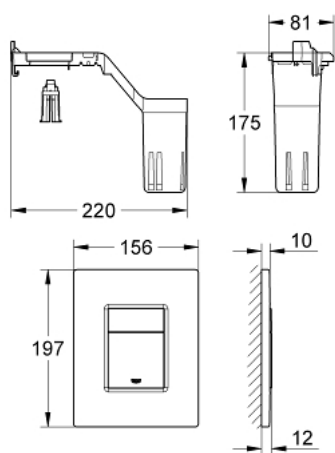

38 805 000 SKATE COSMOPOLITAN SET FRESH НАКЛАДНАЯ ПАНЕЛЬ

ОПИСАНИЕ ПРОДУКТА

- 2 объема смыва или прерывание смыва старт/стоп
- с GROHE Fresh
- открывающаяся крепежная рама
- с емкостью для размещения ароматических таблеток
- для таблеток, не содержащих хлор
- для пневматического смывного клапана
- для вертикального и горизонтального монтажа
- 156 x 197 мм
- из ABS
- GROHE StarLight хромированное покрытие поверхности
- GROHE EcoJoy Технология совершенного потока при уменьшенном расходе воды
- для Rapid SL и Uniset со смывным бачком GD 2

38 805 000 SKATE COSMOPOLITAN SET FRESH НАКЛАДНАЯ ПАНЕЛЬ

ЗАПАСНЫЕ ЧАСТИ

1: Крепежная рама (Order-nr. 42358000)

1.1: Винт (Order-nr. 6636200M)

2: Накладная панель с кнопкой (Order-nr. 42371000)

3: Крепежный набор (Order-nr. 4308500M)*