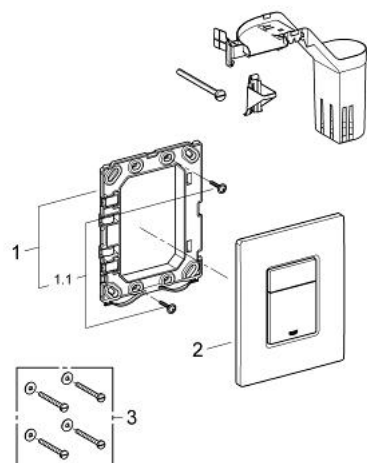

38 805 000 SKATE COSMOPOLITAN SET FRESH НАКЛАДНАЯ ПАНЕЛЬ

ОПИСАНИЕ ПРОДУКТА

- 2 объема смыва или прерывание смыва старт/стоп
- с GROHE Fresh
- открывающаяся крепежная рама
- с емкостью для размещения ароматических таблеток
- для таблеток, не содержащих хлор
- для пневматического смывного клапана
- для вертикального и горизонтального монтажа
- 156 x 197 мм
- из ABS
- GROHE StarLight хромированное покрытие поверхности
- GROHE EcoJoy Технология совершенного потока при уменьшенном расходе воды
- для Rapid SL и Uniset со смывным бачком GD 2

38 805 000 SKATE COSMOPOLITAN SET FRESH НАКЛАДНАЯ ПАНЕЛЬ

ЗАПАСНЫЕ ЧАСТИ

1: Крепежная рама (Order-nr. 42358000)

1.1: Винт (Order-nr. 6636200M)

2: Накладная панель с кнопкой (Order-nr. 42371000)

3: Крепежный набор (Order-nr. 4308500M)*