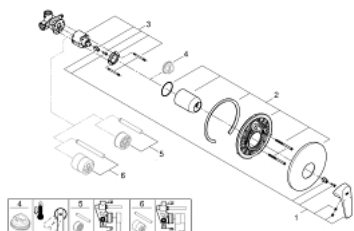

29 112 000 BAUFLOW СМЕСИТЕЛЬ ОДНОРЫЧАЖНЫЙ СКРЫТОГО МОНТАЖА ДЛЯ ДУША

ОПИСАНИЕ ПРОДУКТА

- для скрытого монтажа
- в комплект входят:
- комплект готового монтажа
- встраиваемый механизм (33 964)
- металлический рычаг
- GROHE Longlife Керамический картридж 46 мм
- GROHE StarLight хромированное покрытие поверхности
- регулировка расхода воды
- уплотнитель розетки и рычага
- отражатель из металла

29 112 000 BAUFLOW СМЕСИТЕЛЬ ОДНОРЫЧАЖНЫЙ СКРЫТОГО МОНТАЖА ДЛЯ ДУША

ЗАПАСНЫЕ ЧАСТИ

- 1: Рычаг (Order-nr. 46702000)
- 2: Розетка (Order-nr. 46904000)
- 3: Картридж (Order-nr. 46048000)
- 4: Ограничитель температуры (Order-nr. 46308000)*
- 5: Удлинение (Order-nr. 46191000)*
- 6: Удлинение (Order-nr. 46343000)*