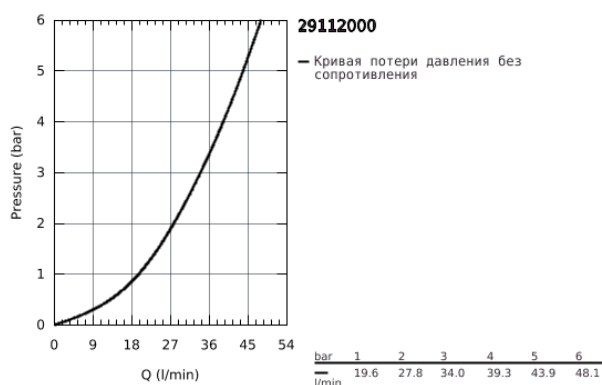

29 112 000 BAUFLOW СМЕСИТЕЛЬ ОДНОРЫЧАЖНЫЙ СКРЫТОГО МОНТАЖА ДЛЯ ДУША

ОПИСАНИЕ ПРОДУКТА

- для скрытого монтажа
- в комплект входят:
- комплект готового монтажа
- встраиваемый механизм (33 964)
- металлический рычаг
- GROHE Longlife Керамический картридж 46 мм
- GROHE StarLight хромированное покрытие поверхности
- регулировка расхода воды
- уплотнитель розетки и рычага
- отражатель из металла