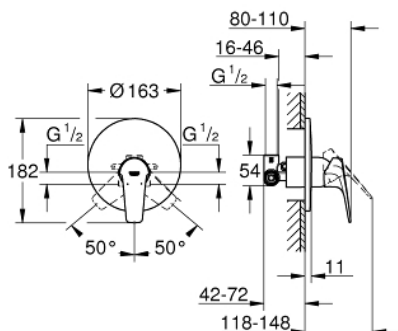

29 112 000 BAUFLOW СМЕСИТЕЛЬ ОДНОРЫЧАЖНЫЙ СКРЫТОГО МОНТАЖА ДЛЯ ДУША

ОПИСАНИЕ ПРОДУКТА

- для скрытого монтажа
- в комплект входят:
- комплект готового монтажа
- встраиваемый механизм (33 964)
- металлический рычаг
- GROHE Longlife Керамический картридж 46 мм
- GROHE StarLight хромированное покрытие поверхности
- регулировка расхода воды
- уплотнитель розетки и рычага
- отражатель из металла

29 112 000 BAUFLOW СМЕСИТЕЛЬ ОДНОРЫЧАЖНЫЙ СКРЫТОГО МОНТАЖА ДЛЯ ДУША

ЗАПАСНЫЕ ЧАСТИ

- 1: Рычаг (Order-nr. 46702000)
- 2: Розетка (Order-nr. 46904000)
- 3: Картридж (Order-nr. 46048000)
- 4: Ограничитель температуры (Order-nr. 46308000)*
- 5: Удлинение (Order-nr. 46191000)*
- 6: Удлинение (Order-nr. 46343000)*